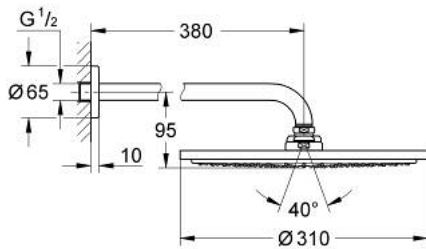

10 073 8MG 00 RAINSHOWER COSMOPOLITAN 310 ΣΕΤ ΚΕΦΑΛΗΣ ΝΤΟΥΣ 380MM, 1 ΛΕΙΤΟΥΡΓΙΑΣ

ΠΕΡΙΓΡΑΦΗ ΠΡΟΪΟΝΤΟΣ

- Χρώμα: satin graphite
- αποτελούμενο από :
 - head shower Rainshower Cosmopolitan 310
 - material: metal
 - spray pattern: Rain
 - shower arm Rainshower 380 mm
- GROHE EcoJoy - Less water, perfect flow
- maximum flow rate (at 3 bar): 8 l/min
- GROHE DreamSpray - perfect spray pattern
- Φινιρίσμα GROHE LongLife
- GROHE SpeedClean σύστημα αποφυγήςκαλάτων ασβεστίου
- κατάλληλο για ταχυθερμοσίφωνες
- ελάχιστη προτεινόμενη πίεση 1.0 bar

10 073 8MG 00 **RAINSHOWER COSMOPOLITAN 310 ΣΕΤ ΚΕΦΑΛΗΣ ΝΤΟΥΣ 380MM, 1
ΛΕΙΤΟΥΡΓΙΑΣ**

ΑΝΤΑΛΛΑΚΤΙΚΑ , Οκτωβρίου 2022 – τώρα

1: escutcheon (Αριθμός ανταλλακτικού 11741MG0)

2: Σετ ανταλλακτικών (Αριθμός ανταλλακτικού 45933000)