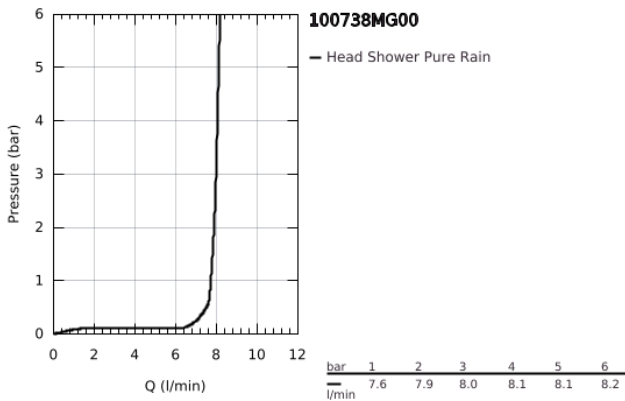

10 073 8MG 00 RAINSHOWER COSMOPOLITAN 310 ΣΕΤ ΚΕΦΑΛΗΣ ΝΤΟΥΣ 380MM, 1 ΛΕΙΤΟΥΡΓΙΑΣ

ΠΕΡΙΓΡΑΦΗ ΠΡΟΪΟΝΤΟΣ

- Χρώμα: satin graphite
- αποτελούμενο από :
 - head shower Rainshower Cosmopolitan 310
 - material: metal
 - spray pattern: Rain
 - shower arm Rainshower 380 mm
- GROHE EcoJoy - Less water, perfect flow
- maximum flow rate (at 3 bar): 8 l/min
- GROHE DreamSpray - perfect spray pattern
- Φινιρίσμα GROHE LongLife
- GROHE SpeedClean σύστημα αποφυγήςκαλάτων ασβεστίου
- κατάλληλο για ταχυθερμοσίφωνες
- ελάχιστη προτεινόμενη πίεση 1.0 bar