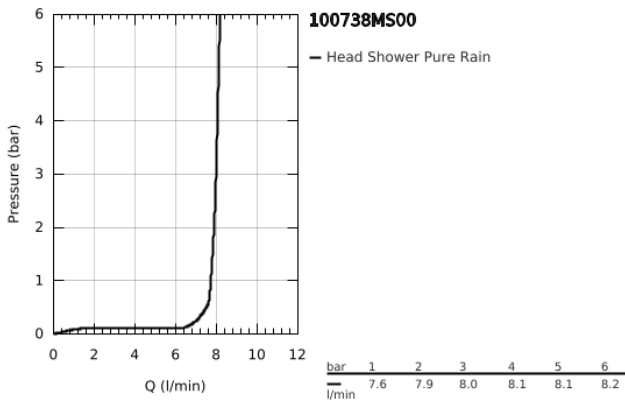

## 10 073 8MS 00 RAINSHOWER COSMOPOLITAN 310 ΣΕΤ ΚΕΦΑΛΗΣ ΝΤΟΥΣ 380ΜΜ, 1 ΛΕΙΤΟΥΡΓΙΑΣ

### ΠΕΡΙΓΡΑΦΗ ΠΡΟΪΟΝΤΟΣ

- Χρώμα: satin steel
- αποτελούμενο από :
  - head shower Rainshower Cosmopolitan 310
  - material: metal
  - spray pattern: Rain
  - maximum flow rate (at 3 bar): 8 l/min
  - shower arm Rainshower 380 mm
- GROHE EcoJoy - Less water, perfect flow
- GROHE DreamSpray - perfect spray pattern
- Φινιρίσμα GROHE LongLife
- GROHE SpeedClean σύστημα αποφυγής αλάτων ασβεστίου
- κατάλληλο για ταχυθερμοσίφωνες
- ελάχιστη προτεινόμενη πίεση 1.0 bar