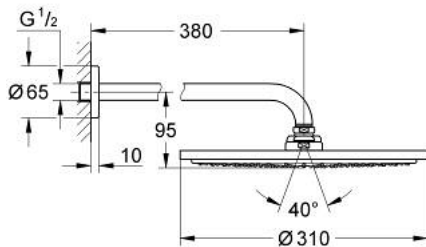

## 10 073 8MS 00 RAINSHOWER COSMOPOLITAN 310 ΣΕΤ ΚΕΦΑΛΗΣ ΝΤΟΥΣ 380ΜΜ, 1 ΛΕΙΤΟΥΡΓΙΑΣ

### ΠΕΡΙΓΡΑΦΗ ΠΡΟΪΟΝΤΟΣ

- Χρώμα: satin steel
- αποτελούμενο από :
  - head shower Rainshower Cosmopolitan 310
  - material: metal
  - spray pattern: Rain
  - maximum flow rate (at 3 bar): 8 l/min
  - shower arm Rainshower 380 mm
- GROHE EcoJoy - Less water, perfect flow
- GROHE DreamSpray - perfect spray pattern
- Φινιρίσμα GROHE LongLife
- GROHE SpeedClean σύστημα αποφυγής αλάτων ασβεστίου
- κατάλληλο για ταχυθερμοσίφωνες
- ελάχιστη προτεινόμενη πίεση 1.0 bar

10 073 8MS 00 **RAINSHOWER COSMOPOLITAN 310 ΣΕΤ ΚΕΦΑΛΗΣ ΝΤΟΥΣ 380MM, 1  
ΛΕΙΤΟΥΡΓΙΑΣ**

**ΑΝΤΑΛΛΑΚΤΙΚΑ** , Οκτωβρίου 2022 – τώρα

1: escutcheon (Αριθμός ανταλλακτικού 11741MS0)

2: Σετ ανταλλακτικών (Αριθμός ανταλλακτικού 45933000)