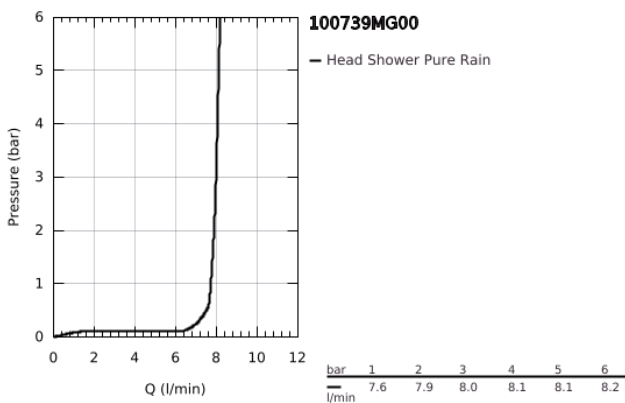

## 10 073 9MG 00 RAINSHOWER COSMOPOLITAN 310 ΣΕΤ ΚΕΦΑΛΗΣ ΝΤΟΥΣ ΟΡΟΦΗΣ 142MM, 1 ΛΕΙΤΟΥΡΓΙΑΣ

### ΠΕΡΙΓΡΑΦΗ ΠΡΟΪΟΝΤΟΣ

- Χρώμα: satin graphite
- αποτελούμενο από :
  - head shower Rainshower Cosmopolitan 310
  - material: metal
  - spray pattern: Rain
- Rainshower shower arm ceiling 142 mm (28 724)
- GROHE EcoJoy - Less water, perfect flow
- maximum flow rate (at 3 bar): 8 l/min
- GROHE DreamSpray - perfect spray pattern
- Φινίρισμα GROHE LongLife
- GROHE SpeedClean σύστημα αποφυγήςαλάτων ασβεστίου
- κατάλληλο για ταχυθερμοσίφωνες
- ελάχιστη προτεινόμενη πίεση 1.0 bar
- Rainshower shower arm ceiling 142 mm