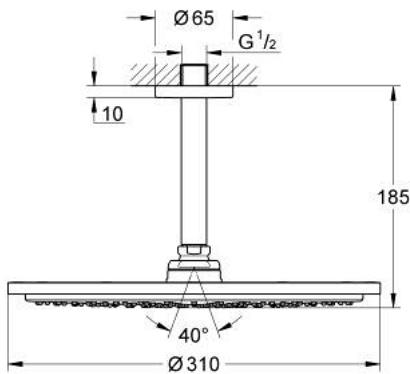

## 10 073 9MG 00 RAINSHOWER COSMOPOLITAN 310 ΣΕΤ ΚΕΦΑΛΗΣ ΝΤΟΥΣ ΟΡΟΦΗΣ 142MM, 1 ΛΕΙΤΟΥΡΓΙΑΣ

### ΠΕΡΙΓΡΑΦΗ ΠΡΟΪΟΝΤΟΣ

- Χρώμα: satin graphite
- αποτελούμενο από :
  - head shower Rainshower Cosmopolitan 310
  - material: metal
  - spray pattern: Rain
- Rainshower shower arm ceiling 142 mm (28 724)
- GROHE EcoJoy - Less water, perfect flow
- maximum flow rate (at 3 bar): 8 l/min
- GROHE DreamSpray - perfect spray pattern
- Φινίρισμα GROHE LongLife
- GROHE SpeedClean σύστημα αποφυγήςαλάτων ασβεστίου
- κατάλληλο για ταχυθερμοσίφωνες
- ελάχιστη προτεινόμενη πίεση 1.0 bar
- Rainshower shower arm ceiling 142 mm

10 073 9MG 00 RAINSHOWER COSMOPOLITAN 310 ΣΕΤ ΚΕΦΑΛΗΣ ΝΤΟΥΣ ΟΡΟΦΗΣ  
142MM, 1 ΛΕΙΤΟΥΡΓΙΑΣ

**ΑΝΤΑΛΛΑΚΤΙΚΑ** , Οκτωβρίου 2022 – τώρα

1: escutcheon (Αριθμός ανταλλακτικού 11741MG0)

2: Σετ ανταλλακτικών (Αριθμός ανταλλακτικού 45933000)