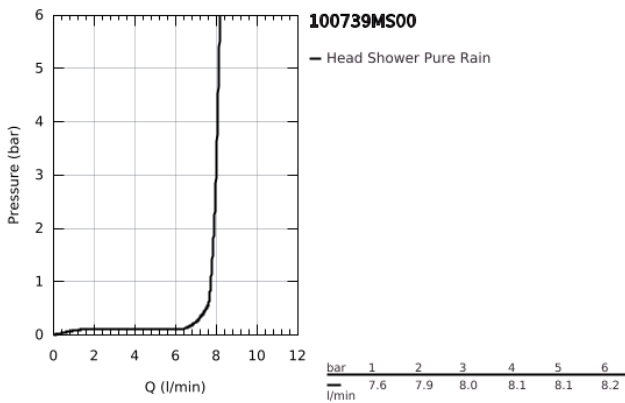

10 073 9MS 00 **RAINSHOWER COSMOPOLITAN 310 ΣΕΤ ΚΕΦΑΛΗΣ ΝΤΟΥΣ ΟΡΟΦΗΣ 142MM, 1 ΛΕΙΤΟΥΡΓΙΑΣ**

ΠΕΡΙΓΡΑΦΗ ΠΡΟΪΟΝΤΟΣ

- Χρώμα: satin steel
- αποτελούμενο από :
- head shower Rainshower Cosmopolitan 310
- material: metal
- spray pattern: Rain
- maximum flow rate (at 3 bar): 8 l/min
- Rainshower shower arm ceiling 142 mm
- GROHE EcoJoy - Less water, perfect flow
- GROHE DreamSpray - perfect spray pattern
- Φινιρίσμα GROHE LongLife
- GROHE SpeedClean σύστημα αποφυγής αλάτων ασβεστίου
- κατάλληλο για ταχυθερμοσίφωνες
- ελάχιστη προτεινόμενη πίεση 1.0 bar

10 073 9MS 00 RAINSHOWER COSMOPOLITAN 310 ΣΕΤ ΚΕΦΑΛΗΣ ΝΤΟΥΣ ΟΡΟΦΗΣ
142MM, 1 ΛΕΙΤΟΥΡΓΙΑΣ

ΑΝΤΑΛΛΑΚΤΙΚΑ , Οκτωβρίου 2022 – τώρα

1: escutcheon (Αριθμός ανταλλακτικού 11741MS0)

2: Σετ ανταλλακτικών (Αριθμός ανταλλακτικού 45933000)