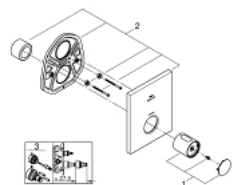

10 075 3MS 00 GROHTHERM F SAFETY MIXER TRIM

ΠΕΡΙΓΡΑΦΗ ΠΡΟΪΟΝΤΟΣ

- Χρώμα: satin steel
- for high-flow, multiple outlet custom shower applications
- requires separate volume controls
- for use with Rapido T rough-in box 35 500 000 sold separately
- Φινίρισμα GROHE LongLife
- διακόπτης ασφαλείας σε 38° C
- GROHE SafeStop Plus - optional temperature limiter at 43°C included
- metal handle for temperature control
- rectangular metal wall escutcheon with hidden fixing and hidden sealings
- flow rate:
 - - max. 53 l/min at 3 bar by using all 3 outlets at the same time
 - - bottom outlet 50 l/min. at 3 bar
 - - top outlets left/right, each 36 l/min. at 3 bar
- χωρίς εντοιχισμένο σετ εγκατάστασης

10 075 3MS 00 GROHTHERM F SAFETY MIXER TRIM

ΑΝΤΑΛΛΑΚΤΙΚΑ , Οκτωβρίου 2022 – τώρα

1: Temperature control handle (Αριθμός ανταλλακτικού 47900MS0)

2: escutcheon (Αριθμός ανταλλακτικού 47902MS0)

3: Σετ Προέκτασης 27.5mm (Αριθμός ανταλλακτικού 47781000)*