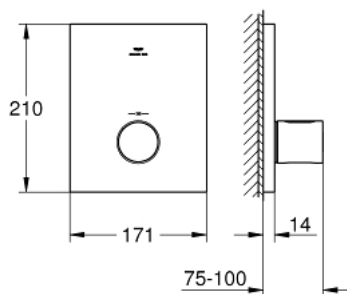

10 075 3MS 00 GROHTHERM F SAFETY MIXER TRIM

ΠΕΡΙΓΡΑΦΗ ΠΡΟΪΟΝΤΟΣ

- Χρώμα: satin steel
- for high-flow, multiple outlet custom shower applications
- requires separate volume controls
- for use with Rapido T rough-in box 35 500 000 sold separately
- Φινίρισμα GROHE LongLife
- διακόπτης ασφαλείας σε 38° C
- GROHE SafeStop Plus - optional temperature limiter at 43°C included
- metal handle for temperature control
- rectangular metal wall escutcheon with hidden fixing and hidden sealings
- flow rate:
 - - max. 53 l/min at 3 bar by using all 3 outlets at the same time
 - - bottom outlet 50 l/min. at 3 bar
 - - top outlets left/right, each 36 l/min. at 3 bar
- χωρίς εντοιχισμένο σετ εγκατάστασης

10 075 3MS 00 GROHTHERM F SAFETY MIXER TRIM

ΑΝΤΑΛΛΑΚΤΙΚΑ , Οκτωβρίου 2022 – τώρα

1: Temperature control handle (Αριθμός ανταλλακτικού 47900MS0)

2: escutcheon (Αριθμός ανταλλακτικού 47902MS0)

3: Σετ Προέκτασης 27.5mm (Αριθμός ανταλλακτικού 47781000)*