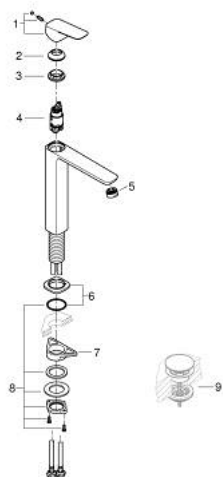

10 172 900 00 GROHE CUBEΟ ΜΙΚΤΗΣ ΝΙΠΤΗΡΑ 1/2" ΜΕΓΕΘΟΣ XL

ΠΕΡΙΓΡΑΦΗ ΠΡΟΪΟΝΤΟΣ

- Χρώμα: chrome
- τοποθέτηση μιας οπής
- για ελεύθερης τοποθέτησης νιπτήρες
- μεταλλική λαβή
- GROHE SilkMove με κεραμικό μηχανισμό 28 mm
- ρυθμιζόμενος περιοριστής ρυθμός ροής
- με περιοριστή θερμοκρασίας
- GROHE EcoJoy - Less water, perfect flow
- μέγιστη παροχή (στα 3 bar): 5 λίτρα/λεπτό
- GROHE AquaGuide φίλτρο
- GROHE FastFixation installation system
- λείο σώμα
- εύκαμπτοι σωλήνες σύνδεσης

10 172 900 00 **GROHE CUBEΟ ΜΙΚΤΗΣ ΝΙΠΤΗΡΑ 1/2" ΜΕΓΕΘΟΣ XL**

ΑΝΤΑΛΛΑΚΤΙΚΑ , Ιανουαρίου 2023 – τώρα

- 1: Cubeo Lever (Αριθμός ανταλλακτικού 1060130000)
 - 2: Κάλυμμα/ τάπα (Αριθμός ανταλλακτικού 46581000)
 - 3: Δακτύλιος στερέωσης (Αριθμός ανταλλακτικού 07419000)
 - 4: Μηχανισμός (Αριθμός ανταλλακτικού 46580000)
 - 5: Μειωτήρας ροής (Αριθμός ανταλλακτικού 46837000)
 - 6: escutcheon (Αριθμός ανταλλακτικού 1060160000)
 - 7: Πλάκα σταθεροποίησης (Αριθμός ανταλλακτικού 05334000)
 - 8: Σετ Στήριξης άξονα (Αριθμός ανταλλακτικού 48384000)
 - 9: Βαλβίδα push-open (Αριθμός ανταλλακτικού 65807000)*
- * Προαιρετικά εξαρτήματα