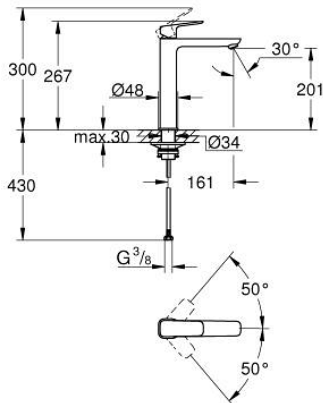

10 172 900 00 GROHE CUBEΟ ΜΙΚΤΗΣ ΝΙΠΤΗΡΑ 1/2" ΜΕΓΕΘΟΣ XL

ΠΕΡΙΓΡΑΦΗ ΠΡΟΪΟΝΤΟΣ

- Χρώμα: chrome
- τοποθέτηση μιας οπής
- για ελεύθερης τοποθέτησης νιπτήρες
- μεταλλική λαβή
- GROHE SilkMove με κεραμικό μηχανισμό 28 mm
- ρυθμιζόμενος περιοριστής ρυθμός ροής
- με περιοριστή θερμοκρασίας
- GROHE EcoJoy - Less water, perfect flow
- μέγιστη παροχή (στα 3 bar): 5 λίτρα/λεπτό
- GROHE AquaGuide φίλτρο
- GROHE FastFixation installation system
- λείο σώμα
- εύκαμπτοι σωλήνες σύνδεσης

10 172 900 00 **GROHE CUBEΟ ΜΙΚΤΗΣ ΝΙΠΤΗΡΑ 1/2" ΜΕΓΕΘΟΣ XL**

ΑΝΤΑΛΛΑΚΤΙΚΑ , Ιανουαρίου 2023 – τώρα

- 1: Cubeo Lever (Αριθμός ανταλλακτικού 1060130000)
 - 2: Κάλυμμα/ τάπα (Αριθμός ανταλλακτικού 46581000)
 - 3: Δακτύλιος στερέωσης (Αριθμός ανταλλακτικού 07419000)
 - 4: Μηχανισμός (Αριθμός ανταλλακτικού 46580000)
 - 5: Μειωτήρας ροής (Αριθμός ανταλλακτικού 46837000)
 - 6: escutcheon (Αριθμός ανταλλακτικού 1060160000)
 - 7: Πλάκα σταθεροποίησης (Αριθμός ανταλλακτικού 05334000)
 - 8: Σετ Στήριξης άξονα (Αριθμός ανταλλακτικού 48384000)
 - 9: Βαλβίδα push-open (Αριθμός ανταλλακτικού 65807000)*
- * Προαιρετικά εξαρτήματα