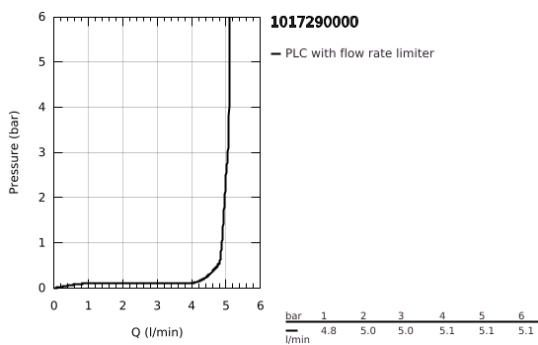

10 172 900 00 GROHE CUBEΟ ΜΙΚΤΗΣ ΝΙΠΤΗΡΑ 1/2" ΜΕΓΕΘΟΣ XL

ΠΕΡΙΓΡΑΦΗ ΠΡΟΪΟΝΤΟΣ

- Χρώμα: chrome
- τοποθέτηση μιας οπής
- για ελεύθερης τοποθέτησης νιπτήρες
- μεταλλική λαβή
- GROHE SilkMove με κεραμικό μηχανισμό 28 mm
- ρυθμιζόμενος περιοριστής ρυθμός ροής
- με περιοριστή θερμοκρασίας
- GROHE EcoJoy - Less water, perfect flow
- μέγιστη παροχή (στα 3 bar): 5 λίτρα/λεπτό
- GROHE AquaGuide φίλτρο
- GROHE FastFixation installation system
- λείο σώμα
- εύκαμπτοι σωλήνες σύνδεσης

10 172 900 00 **GROHE CUBEΟ ΜΙΚΤΗΣ ΝΙΠΤΗΡΑ 1/2" ΜΕΓΕΘΟΣ XL**

ΑΝΤΑΛΛΑΚΤΙΚΑ , Ιανουαρίου 2023 – τώρα

- 1: Cubeo Lever (Αριθμός ανταλλακτικού 1060130000)
 - 2: Κάλυμμα/ τάπα (Αριθμός ανταλλακτικού 46581000)
 - 3: Δακτύλιος στερέωσης (Αριθμός ανταλλακτικού 07419000)
 - 4: Μηχανισμός (Αριθμός ανταλλακτικού 46580000)
 - 5: Μειωτήρας ροής (Αριθμός ανταλλακτικού 46837000)
 - 6: escutcheon (Αριθμός ανταλλακτικού 1060160000)
 - 7: Πλάκα σταθεροποίησης (Αριθμός ανταλλακτικού 05334000)
 - 8: Σετ Στήριξης άξονα (Αριθμός ανταλλακτικού 48384000)
 - 9: Βαλβίδα push-open (Αριθμός ανταλλακτικού 65807000)*
- * Προαιρετικά εξαρτήματα