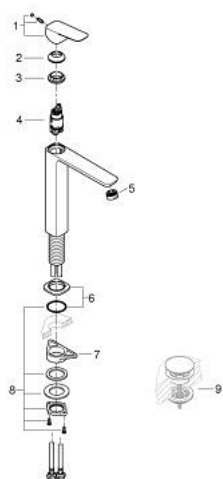

10 172 924 30 GROHE CUBEΟ ΜΙΚΤΗΣ ΝΙΠΤΗΡΑ 1/2" ΜΕΓΕΘΟΣ XL

ΠΕΡΙΓΡΑΦΗ ΠΡΟΪΟΝΤΟΣ

- Χρώμα: matte black
- τοποθέτηση μιας οπής
- για ελεύθερης τοποθέτησης νιπτήρες
- μεταλλική λαβή
- GROHE SilkMove με κεραμικό μηχανισμό 28 mm
- ρυθμιζόμενος περιοριστής ρυθμός ροής
- με περιοριστή θερμοκρασίας
- GROHE EcoJoy - Less water, perfect flow
- μέγιστη παροχή (στα 3 bar): 5 λίτρα/λεπτό
- GROHE AquaGuide φίλτρο
- GROHE FastFixation installation system
- λείο σώμα
- εύκαμπτοι σωλήνες σύνδεσης

10 172 924 30 GROHE CUBEΟ ΜΙΚΤΗΣ ΝΙΠΤΗΡΑ 1/2" ΜΕΓΕΘΟΣ XL

ΑΝΤΑΛΛΑΚΤΙΚΑ , Ιανουαρίου 2023 – τώρα

- 1: Cubeo Lever (Αριθμός ανταλλακτικού 1060132430)
 - 2: Κάλυμμα/ τάπα (Αριθμός ανταλλακτικού 465812430)
 - 3: Δακτύλιος στερέωσης (Αριθμός ανταλλακτικού 07419000)
 - 4: Μηχανισμός (Αριθμός ανταλλακτικού 46580000)
 - 5: Μειωτήρας ροής (Αριθμός ανταλλακτικού 468372430)
 - 6: escutcheon (Αριθμός ανταλλακτικού 1060162430)
 - 7: Πλάκα σταθεροποίησης (Αριθμός ανταλλακτικού 05334000)
 - 8: Σετ Στήριξης άξονα (Αριθμός ανταλλακτικού 48384000)
 - 9: Βαλβίδα push-open (Αριθμός ανταλλακτικού 658072430)*
- * Προαιρετικά εξαρτήματα