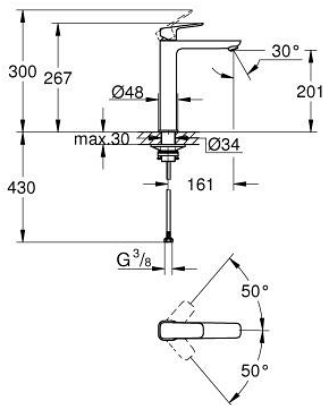

10 172 924 30 GROHE CUBEΟ ΜΙΚΤΗΣ ΝΙΠΤΗΡΑ 1/2" ΜΕΓΕΘΟΣ XL

ΠΕΡΙΓΡΑΦΗ ΠΡΟΪΟΝΤΟΣ

- Χρώμα: matte black
- τοποθέτηση μιας οπής
- για ελεύθερης τοποθέτησης νιπτήρες
- μεταλλική λαβή
- GROHE SilkMove με κεραμικό μηχανισμό 28 mm
- ρυθμιζόμενος περιοριστής ρυθμός ροής
- με περιοριστή θερμοκρασίας
- GROHE EcoJoy - Less water, perfect flow
- μέγιστη παροχή (στα 3 bar): 5 λίτρα/λεπτό
- GROHE AquaGuide φίλτρο
- GROHE FastFixation installation system
- λείο σώμα
- εύκαμπτοι σωλήνες σύνδεσης

10 172 924 30 GROHE CUBEΟ ΜΙΚΤΗΣ ΝΙΠΤΗΡΑ 1/2" ΜΕΓΕΘΟΣ XL

ΑΝΤΑΛΛΑΚΤΙΚΑ , Ιανουαρίου 2023 – τώρα

- 1: Cubeo Lever (Αριθμός ανταλλακτικού 1060132430)
 - 2: Κάλυμμα/ τάπα (Αριθμός ανταλλακτικού 465812430)
 - 3: Δακτύλιος στερέωσης (Αριθμός ανταλλακτικού 07419000)
 - 4: Μηχανισμός (Αριθμός ανταλλακτικού 46580000)
 - 5: Μειωτήρας ροής (Αριθμός ανταλλακτικού 468372430)
 - 6: escutcheon (Αριθμός ανταλλακτικού 1060162430)
 - 7: Πλάκα σταθεροποίησης (Αριθμός ανταλλακτικού 05334000)
 - 8: Σετ Στήριξης άξονα (Αριθμός ανταλλακτικού 48384000)
 - 9: Βαλβίδα push-open (Αριθμός ανταλλακτικού 658072430)*
- * Προαιρετικά εξαρτήματα