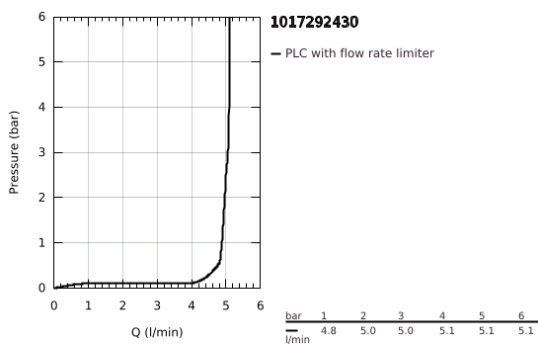

10 172 924 30 GROHE CUBEΟ ΜΙΚΤΗΣ ΝΙΠΤΗΡΑ 1/2" ΜΕΓΕΘΟΣ XL

ΠΕΡΙΓΡΑΦΗ ΠΡΟΪΟΝΤΟΣ

- Χρώμα: matte black
- τοποθέτηση μιας οπής
- για ελεύθερης τοποθέτησης νιπτήρες
- μεταλλική λαβή
- GROHE SilkMove με κεραμικό μηχανισμό 28 mm
- ρυθμιζόμενος περιοριστής ρυθμός ροής
- με περιοριστή θερμοκρασίας
- GROHE EcoJoy - Less water, perfect flow
- μέγιστη παροχή (στα 3 bar): 5 λίτρα/λεπτό
- GROHE AquaGuide φίλτρο
- GROHE FastFixation installation system
- λείο σώμα
- εύκαμπτοι σωλήνες σύνδεσης

10 172 924 30 GROHE CUBEΟ ΜΙΚΤΗΣ ΝΙΠΤΗΡΑ 1/2" ΜΕΓΕΘΟΣ XL

ΑΝΤΑΛΛΑΚΤΙΚΑ , Ιανουαρίου 2023 – τώρα

- 1: Cubeo Lever (Αριθμός ανταλλακτικού 1060132430)
 - 2: Κάλυμμα/ τάπα (Αριθμός ανταλλακτικού 465812430)
 - 3: Δακτύλιος στερέωσης (Αριθμός ανταλλακτικού 07419000)
 - 4: Μηχανισμός (Αριθμός ανταλλακτικού 46580000)
 - 5: Μειωτήρας ροής (Αριθμός ανταλλακτικού 468372430)
 - 6: escutcheon (Αριθμός ανταλλακτικού 1060162430)
 - 7: Πλάκα σταθεροποίησης (Αριθμός ανταλλακτικού 05334000)
 - 8: Σετ Στήριξης άξονα (Αριθμός ανταλλακτικού 48384000)
 - 9: Βαλβίδα push-open (Αριθμός ανταλλακτικού 658072430)*
- * Προαιρετικά εξαρτήματα