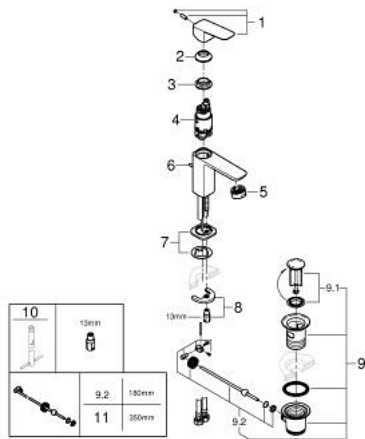

10 173 000 00 **GROHE CUBEO ΜΠΑΤΑΡΙΑ ΝΙΠΗΤΗΡΑ ΜΟΝΟΥ ΜΟΧΛΟΥ 1/2", S-ΜΕΓΕΘΟΣ**

**ΠΕΡΙΓΡΑΦΗ ΠΡΟΪΟΝΤΟΣ**

- Χρώμα: chrome
- τοποθέτηση μιας οπής
- μεταλλική λαβή
- GROHE SilkMove με κεραμικό μηχανισμό 28 mm
- EcoMode - cold water flow in mid-lever position saves energy
- ρυθμιζόμενος περιοριστής ρυθμός ροής
- με περιοριστή θερμοκρασίας
- Φινίρισμα GROHE LongLife
- GROHE EcoJoy - Less water, perfect flow
- μέγιστη παροχή (στα 3 bar): 5 λίτρα/λεπτό
- GROHE FastFixation installation system
- σετ αυτόματης βαλβίδας 1 1/4"
- εύκαμπτοι σωλήνες σύνδεσης

## 10 173 000 00 GROHE CUBEΟ ΜΠΑΤΑΡΙΑ ΝΙΠΗΤΗΡΑ ΜΟΝΟΥ ΜΟΧΛΟΥ 1/2", S-ΜΕΓΕΘΟΣ

### ΑΝΤΑΛΛΑΚΤΙΚΑ , Ιανουαρίου 2023 – τώρα

- 1: Cubeo Lever (Αριθμός ανταλλακτικού 1060180000)
- 2: Κάλυμμα/ τάπα (Αριθμός ανταλλακτικού 46581000)
- 3: Δακτύλιος στερέωσης (Αριθμός ανταλλακτικού 07419000)
- 4: Cubeo Cartridge (Αριθμός ανταλλακτικού 1060179990)
- 5: Φίλτρο ροής (Αριθμός ανταλλακτικού 48159000)
- 6: Lift rod (Αριθμός ανταλλακτικού 65936PD0)
- 7: Cubeo Rosette (Αριθμός ανταλλακτικού 1060150000)
- 8: Σετ στήριξης (Αριθμός ανταλλακτικού 46249000)
- 9: Βαλβίδα 1 1/4" (Αριθμός ανταλλακτικού 28910000)
- 9.1: Πώμα αυτόματης βαλβίδας (Αριθμός ανταλλακτικού 07182000)
- 9.2: Σετ οριζόντιας βέργας (Αριθμός ανταλλακτικού 07052000)
- 10: κλειδί συναρμολόγησης (Αριθμός ανταλλακτικού 19017000)\*
- 11: Eccentric rod (Αριθμός ανταλλακτικού 07341000)\*