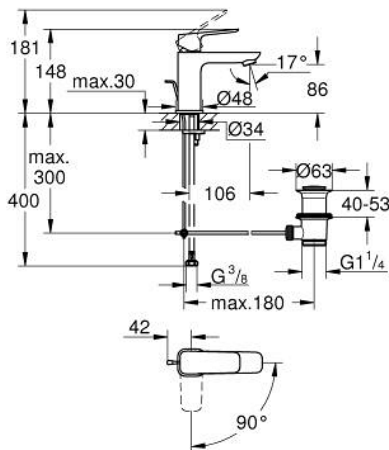

10 173 000 00 **GROHE CUBEO ΜΠΑΤΑΡΙΑ ΝΙΠΗΤΗΡΑ ΜΟΝΟΥ ΜΟΧΛΟΥ 1/2", S-ΜΕΓΕΘΟΣ**

**ΠΕΡΙΓΡΑΦΗ ΠΡΟΪΟΝΤΟΣ**

- Χρώμα: chrome
- τοποθέτηση μιας οπής
- μεταλλική λαβή
- GROHE SilkMove με κεραμικό μηχανισμό 28 mm
- EcoMode - cold water flow in mid-lever position saves energy
- ρυθμιζόμενος περιοριστής ρυθμός ροής
- με περιοριστή θερμοκρασίας
- Φινίρισμα GROHE LongLife
- GROHE EcoJoy - Less water, perfect flow
- μέγιστη παροχή (στα 3 bar): 5 λίτρα/λεπτό
- GROHE FastFixation installation system
- σετ αυτόματης βαλβίδας 1 1/4"
- εύκαμπτοι σωλήνες σύνδεσης

## 10 173 000 00 GROHE CUBEΟ ΜΠΑΤΑΡΙΑ ΝΙΠΗΤΗΡΑ ΜΟΝΟΥ ΜΟΧΛΟΥ 1/2", S-ΜΕΓΕΘΟΣ

### ΑΝΤΑΛΛΑΚΤΙΚΑ , Ιανουαρίου 2023 – τώρα

- 1: Cubeo Lever (Αριθμός ανταλλακτικού 1060180000)
- 2: Κάλυμμα/ τάπα (Αριθμός ανταλλακτικού 46581000)
- 3: Δακτύλιος στερέωσης (Αριθμός ανταλλακτικού 07419000)
- 4: Cubeo Cartridge (Αριθμός ανταλλακτικού 1060179990)
- 5: Φίλτρο ροής (Αριθμός ανταλλακτικού 48159000)
- 6: Lift rod (Αριθμός ανταλλακτικού 65936PD0)
- 7: Cubeo Rosette (Αριθμός ανταλλακτικού 1060150000)
- 8: Σετ στήριξης (Αριθμός ανταλλακτικού 46249000)
- 9: Βαλβίδα 1 1/4" (Αριθμός ανταλλακτικού 28910000)
- 9.1: Πώμα αυτόματης βαλβίδας (Αριθμός ανταλλακτικού 07182000)
- 9.2: Σετ οριζόντιας βέργας (Αριθμός ανταλλακτικού 07052000)
- 10: κλειδί συναρμολόγησης (Αριθμός ανταλλακτικού 19017000)\*
- 11: Eccentric rod (Αριθμός ανταλλακτικού 07341000)\*