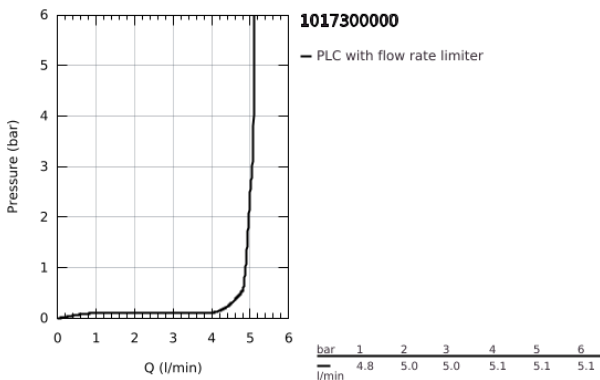

10 173 000 00 **GROHE CUBEO ΜΠΑΤΑΡΙΑ ΝΙΠΗΤΗΡΑ ΜΟΝΟΥ ΜΟΧΛΟΥ 1/2", S-ΜΕΓΕΘΟΣ**

**ΠΕΡΙΓΡΑΦΗ ΠΡΟΪΟΝΤΟΣ**

- Χρώμα: chrome
- τοποθέτηση μιας οπής
- μεταλλική λαβή
- GROHE SilkMove με κεραμικό μηχανισμό 28 mm
- EcoMode - cold water flow in mid-lever position saves energy
- ρυθμιζόμενος περιοριστής ρυθμός ροής
- με περιοριστή θερμοκρασίας
- Φινίρισμα GROHE LongLife
- GROHE EcoJoy - Less water, perfect flow
- μέγιστη παροχή (στα 3 bar): 5 λίτρα/λεπτό
- GROHE FastFixation installation system
- σετ αυτόματης βαλβίδας 1 1/4"
- εύκαμπτοι σωλήνες σύνδεσης

## 10 173 000 00 GROHE CUBEΟ ΜΠΑΤΑΡΙΑ ΝΙΠΗΤΗΡΑ ΜΟΝΟΥ ΜΟΧΛΟΥ 1/2", S-ΜΕΓΕΘΟΣ