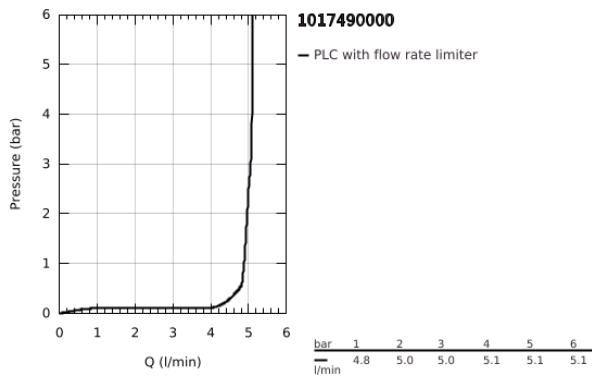

10 174 900 00 **GROHE CUBEΟ ΜΙΚΤΗΣ ΝΙΠΤΗΡΑ 1/2" Μ-ΜΕΓΕΘΟΣ**

ΠΕΡΙΓΡΑΦΗ ΠΡΟΪΟΝΤΟΣ

- Χρώμα: chrome
- τοποθέτηση μιας οπής
- μεταλλική λαβή
- GROHE SilkMove με κεραμικό μηχανισμό 28 mm
- ρυθμιζόμενος περιοριστής ρυθμός ροής
- με περιοριστή θερμοκρασίας
- GROHE EcoJoy - Less water, perfect flow
- μέγιστη παροχή (στα 3 bar): 5 λίτρα/λεπτό
- GROHE FastFixation installation system
- σετ αυτόματης βαλβίδας 1 1/4"
- εύκαμπτοι σωλήνες σύνδεσης

10 174 900 00 GROHE CUBEΟ ΜΙΚΤΗΣ ΝΙΠΤΗΡΑ 1/2" Μ-ΜΕΓΕΘΟΣ

ΑΝΤΑΛΛΑΚΤΙΚΑ , Ιανουαρίου 2023 – τώρα

- 1: Cubeo Lever (Αριθμός ανταλλακτικού 1060130000)
 - 2: Κάλυμμα/ τάπα (Αριθμός ανταλλακτικού 46581000)
 - 3: Δακτύλιος στερέωσης (Αριθμός ανταλλακτικού 07419000)
 - 4: Μηχανισμός (Αριθμός ανταλλακτικού 46580000)
 - 5: Φίλτρο ροής (Αριθμός ανταλλακτικού 48159000)
 - 6: Lift rod (Αριθμός ανταλλακτικού 65936PD0)
 - 7: Cubeo Rosette (Αριθμός ανταλλακτικού 1060150000)
 - 8: Σετ στήριξης (Αριθμός ανταλλακτικού 46249000)
 - 9: Βαλβίδα 1 1/4" (Αριθμός ανταλλακτικού 28910000)
 - 9.1: Πώμα αυτόματης βαλβίδας (Αριθμός ανταλλακτικού 07182000)
 - 9.2: Σετ οριζόντιας βέργας (Αριθμός ανταλλακτικού 07052000)
 - 10: Eccentric rod (Αριθμός ανταλλακτικού 07341000)*
 - 11: κλειδί συναρμολόγησης (Αριθμός ανταλλακτικού 19017000)*
- * Προαιρετικά εξαρτήματα