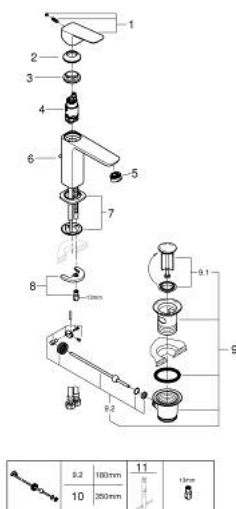

10 174 900 00 **GROHE CUBEΟ ΜΙΚΤΗΣ ΝΙΠΤΗΡΑ 1/2" Μ-ΜΕΓΕΘΟΣ**

ΠΕΡΙΓΡΑΦΗ ΠΡΟΪΟΝΤΟΣ

- Χρώμα: chrome
- τοποθέτηση μιας οπής
- μεταλλική λαβή
- GROHE SilkMove με κεραμικό μηχανισμό 28 mm
- ρυθμιζόμενος περιοριστής ρυθμός ροής
- με περιοριστή θερμοκρασίας
- GROHE EcoJoy - Less water, perfect flow
- μέγιστη παροχή (στα 3 bar): 5 λίτρα/λεπτό
- GROHE FastFixation installation system
- σετ αυτόματης βαλβίδας 1 1/4"
- εύκαμπτοι σωλήνες σύνδεσης

10 174 900 00 GROHE CUBEΟ ΜΙΚΤΗΣ ΝΙΠΤΗΡΑ 1/2" Μ-ΜΕΓΕΘΟΣ

ΑΝΤΑΛΛΑΚΤΙΚΑ , Ιανουαρίου 2023 – τώρα

- 1: Cubeo Lever (Αριθμός ανταλλακτικού 1060130000)
 - 2: Κάλυμμα/ τάπα (Αριθμός ανταλλακτικού 46581000)
 - 3: Δακτύλιος στερέωσης (Αριθμός ανταλλακτικού 07419000)
 - 4: Μηχανισμός (Αριθμός ανταλλακτικού 46580000)
 - 5: Φίλτρο ροής (Αριθμός ανταλλακτικού 48159000)
 - 6: Lift rod (Αριθμός ανταλλακτικού 65936PD0)
 - 7: Cubeo Rosette (Αριθμός ανταλλακτικού 1060150000)
 - 8: Σετ στήριξης (Αριθμός ανταλλακτικού 46249000)
 - 9: Βαλβίδα 1 1/4" (Αριθμός ανταλλακτικού 28910000)
 - 9.1: Πώμα αυτόματης βαλβίδας (Αριθμός ανταλλακτικού 07182000)
 - 9.2: Σετ οριζόντιας βέργας (Αριθμός ανταλλακτικού 07052000)
 - 10: Eccentric rod (Αριθμός ανταλλακτικού 07341000)*
 - 11: κλειδί συναρμολόγησης (Αριθμός ανταλλακτικού 19017000)*
- * Προαιρετικά εξαρτήματα