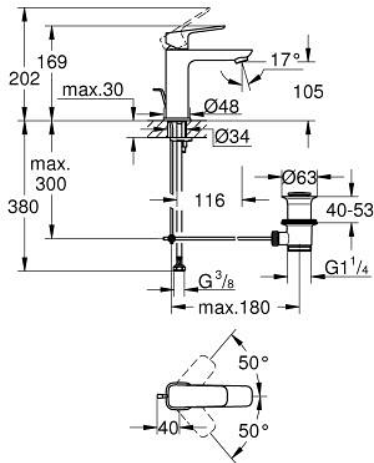

10 174 900 00 **GROHE CUBEΟ ΜΙΚΤΗΣ ΝΙΠΤΗΡΑ 1/2" Μ-ΜΕΓΕΘΟΣ**

ΠΕΡΙΓΡΑΦΗ ΠΡΟΪΟΝΤΟΣ

- Χρώμα: chrome
- τοποθέτηση μιας οπής
- μεταλλική λαβή
- GROHE SilkMove με κεραμικό μηχανισμό 28 mm
- ρυθμιζόμενος περιοριστής ρυθμός ροής
- με περιοριστή θερμοκρασίας
- GROHE EcoJoy - Less water, perfect flow
- μέγιστη παροχή (στα 3 bar): 5 λίτρα/λεπτό
- GROHE FastFixation installation system
- σετ αυτόματης βαλβίδας 1 1/4"
- εύκαμπτοι σωλήνες σύνδεσης

10 174 900 00 GROHE CUBEΟ ΜΙΚΤΗΣ ΝΙΠΤΗΡΑ 1/2" Μ-ΜΕΓΕΘΟΣ

ΑΝΤΑΛΛΑΚΤΙΚΑ , Ιανουαρίου 2023 – τώρα

- 1: Cubeo Lever (Αριθμός ανταλλακτικού 1060130000)
 - 2: Κάλυμμα/ τάπα (Αριθμός ανταλλακτικού 46581000)
 - 3: Δακτύλιος στερέωσης (Αριθμός ανταλλακτικού 07419000)
 - 4: Μηχανισμός (Αριθμός ανταλλακτικού 46580000)
 - 5: Φίλτρο ροής (Αριθμός ανταλλακτικού 48159000)
 - 6: Lift rod (Αριθμός ανταλλακτικού 65936PD0)
 - 7: Cubeo Rosette (Αριθμός ανταλλακτικού 1060150000)
 - 8: Σετ στήριξης (Αριθμός ανταλλακτικού 46249000)
 - 9: Βαλβίδα 1 1/4" (Αριθμός ανταλλακτικού 28910000)
 - 9.1: Πώμα αυτόματης βαλβίδας (Αριθμός ανταλλακτικού 07182000)
 - 9.2: Σετ οριζόντιας βέργας (Αριθμός ανταλλακτικού 07052000)
 - 10: Eccentric rod (Αριθμός ανταλλακτικού 07341000)*
 - 11: κλειδί συναρμολόγησης (Αριθμός ανταλλακτικού 19017000)*
- * Προαιρετικά εξαρτήματα