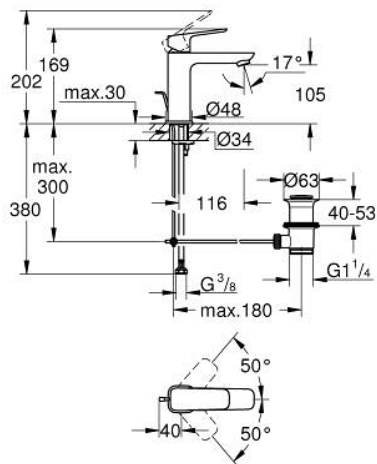

## 10 174 924 30 GROHE CUBEΟ ΜΙΚΤΗΣ ΝΙΠΤΗΡΑ 1/2" Μ-ΜΕΓΕΘΟΣ

### ΠΕΡΙΓΡΑΦΗ ΠΡΟΪΟΝΤΟΣ

- Χρώμα: matte black
- τοποθέτηση μιας οπής
- μεταλλική λαβή
- GROHE SilkMove με κεραμικό μηχανισμό 28 mm
- ρυθμιζόμενος περιοριστής ρυθμός ροής
- με περιοριστή θερμοκρασίας
- GROHE EcoJoy - Less water, perfect flow
- μέγιστη παροχή (στα 3 bar): 5 λίτρα/λεπτό
- GROHE FastFixation installation system
- σετ αυτόματης βαλβίδας 1 1/4"
- εύκαμπτοι σωλήνες σύνδεσης

### ΑΝΤΑΛΛΑΚΤΙΚΑ , Ιανουαρίου 2023 – τώρα

- 1: Cubeo Lever (Αριθμός ανταλλακτικού 1060132430)
- 2: Κάλυμμα/ τάπα (Αριθμός ανταλλακτικού 465812430)
- 3: Δακτύλιος στερέωσης (Αριθμός ανταλλακτικού 07419000)
- 4: Μηχανισμός (Αριθμός ανταλλακτικού 46580000)
- 5: Φίλτρο ροής (Αριθμός ανταλλακτικού 481592430)
- 6: lift rod (Αριθμός ανταλλακτικού 659362430)
- 7: Cubeo Rosette (Αριθμός ανταλλακτικού 1060152430)
- 8: Σετ στήριξης (Αριθμός ανταλλακτικού 46249000)
- 9: Βαλβίδα 1 1/4" (Αριθμός ανταλλακτικού 289102430)
- 9.1: Πώμα αυτόματης βαλβίδας (Αριθμός ανταλλακτικού 071822430)
- 9.2: Eccentric rod (Αριθμός ανταλλακτικού 07052000)
- 10: Eccentric rod (Αριθμός ανταλλακτικού 07341000)\*
- 11: κλειδί συναρμολόγησης (Αριθμός ανταλλακτικού 19017000)\*