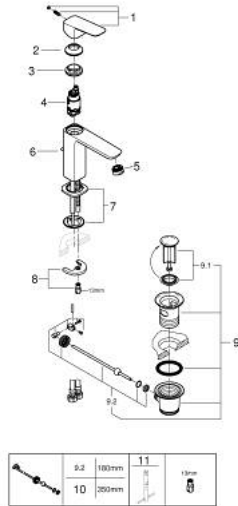

## 10 174 924 30 GROHE CUBEΟ ΜΙΚΤΗΣ ΝΙΠΤΗΡΑ 1/2" Μ-ΜΕΓΕΘΟΣ

### ΠΕΡΙΓΡΑΦΗ ΠΡΟΪΟΝΤΟΣ

- Χρώμα: matte black
- τοποθέτηση μιας οπής
- μεταλλική λαβή
- GROHE SilkMove με κεραμικό μηχανισμό 28 mm
- ρυθμιζόμενος περιοριστής ρυθμός ροής
- με περιοριστή θερμοκρασίας
- GROHE EcoJoy - Less water, perfect flow
- μέγιστη παροχή (στα 3 bar): 5 λίτρα/λεπτό
- GROHE FastFixation installation system
- σετ αυτόματης βαλβίδας 1 1/4"
- εύκαμπτοι σωλήνες σύνδεσης

### ΑΝΤΑΛΛΑΚΤΙΚΑ , Ιανουαρίου 2023 – τώρα

- 1: Cubeo Lever (Αριθμός ανταλλακτικού 1060132430)
- 2: Κάλυμμα/ τάπα (Αριθμός ανταλλακτικού 465812430)
- 3: Δακτύλιος στερέωσης (Αριθμός ανταλλακτικού 07419000)
- 4: Μηχανισμός (Αριθμός ανταλλακτικού 46580000)
- 5: Φίλτρο ροής (Αριθμός ανταλλακτικού 481592430)
- 6: lift rod (Αριθμός ανταλλακτικού 659362430)
- 7: Cubeo Rosette (Αριθμός ανταλλακτικού 1060152430)
- 8: Σετ στήριξης (Αριθμός ανταλλακτικού 46249000)
- 9: Βαλβίδα 1 1/4" (Αριθμός ανταλλακτικού 289102430)
- 9.1: Πώμα αυτόματης βαλβίδας (Αριθμός ανταλλακτικού 071822430)
- 9.2: Eccentric rod (Αριθμός ανταλλακτικού 07052000)
- 10: Eccentric rod (Αριθμός ανταλλακτικού 07341000)\*
- 11: κλειδί συναρμολόγησης (Αριθμός ανταλλακτικού 19017000)\*