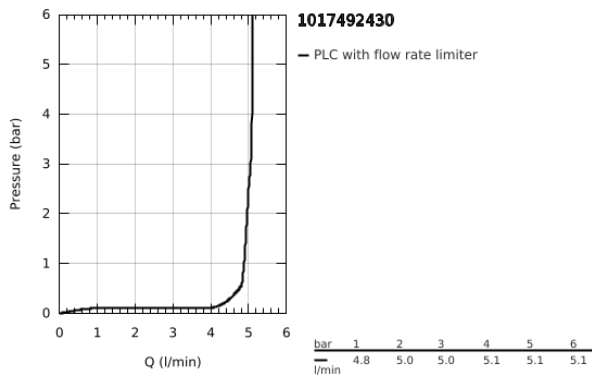

## 10 174 924 30 GROHE CUBEΟ ΜΙΚΤΗΣ ΝΙΠΤΗΡΑ 1/2" Μ-ΜΕΓΕΘΟΣ

### ΠΕΡΙΓΡΑΦΗ ΠΡΟΪΟΝΤΟΣ

- Χρώμα: matte black
- τοποθέτηση μιας οπής
- μεταλλική λαβή
- GROHE SilkMove με κεραμικό μηχανισμό 28 mm
- ρυθμιζόμενος περιοριστής ρυθμός ροής
- με περιοριστή θερμοκρασίας
- GROHE EcoJoy - Less water, perfect flow
- μέγιστη παροχή (στα 3 bar): 5 λίτρα/λεπτό
- GROHE FastFixation installation system
- σετ αυτόματης βαλβίδας 1 1/4"
- εύκαμπτοι σωλήνες σύνδεσης