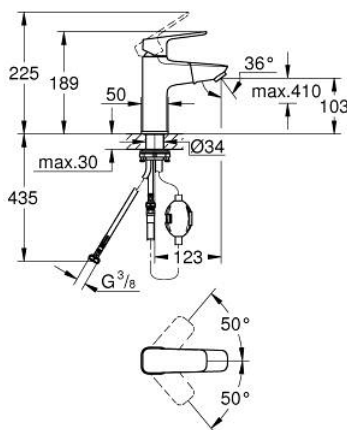

## 10 175 000 00 GROHE CUBEΟ ΜΙΚΤΗΣ ΝΙΠΤΗΡΑ 1/2" Μ-ΜΕΓΕΘΟΣ

### ΠΕΡΙΓΡΑΦΗ ΠΡΟΪΟΝΤΟΣ

- Χρώμα: chrome
- τραβηγτό ρουζούνι
- τοποθέτηση μιας οπής
- μεταλλική λαβή
- GROHE SilkMove με κεραμικό μηχανισμό 28 mm
- ρυθμιζόμενος περιοριστής ρυθμός ροής
- με περιοριστή θερμοκρασίας
- Φινίρισμα GROHE LongLife
- μέγιστη παροχή (στα 3 bar): 5 λίτρα/λεπτό
- σύστημα ταχείας εγκατάστασης
- MagneticDocking guarantees easy retraction and smooth docking of the spray head back to the starting position
- λείο σώμα
- εύκαμπτοι σωλήνες σύνδεσης

10 175 000 00 **GROHE CUBEΟ ΜΙΚΤΗΣ ΝΙΠΤΗΡΑ 1/2" Μ-ΜΕΓΕΘΟΣ**

**ΑΝΤΑΛΛΑΚΤΙΚΑ** , Ιανουαρίου 2023 – τώρα

- 1: lever (Αριθμός ανταλλακτικού 1106830000)
  - 2: cap (Αριθμός ανταλλακτικού 1106840000)
  - 3: Δακτύλιος στερέωσης (Αριθμός ανταλλακτικού 46715000)
  - 4: Μηχανισμός (Αριθμός ανταλλακτικού 46963000)
  - 5: pull out spray (Αριθμός ανταλλακτικού 1106850000)
  - 5.1: flow control (Αριθμός ανταλλακτικού 1106860000)
  - 6: escutcheon (Αριθμός ανταλλακτικού 1106870000)
  - 7: Σετ Στήριξης άξονα (Αριθμός ανταλλακτικού 48384000)
  - 8: Βαλβίδα push-open (Αριθμός ανταλλακτικού 65807000)\*
- \* Προαιρετικά εξαρτήματα