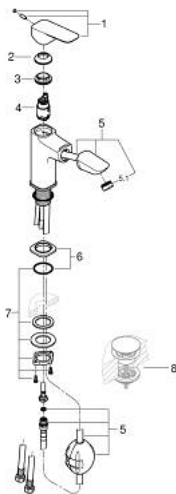

## 10 175 000 00 GROHE CUBEΟ ΜΙΚΤΗΣ ΝΙΠΤΗΡΑ 1/2" Μ-ΜΕΓΕΘΟΣ

### ΠΕΡΙΓΡΑΦΗ ΠΡΟΪΟΝΤΟΣ

- Χρώμα: chrome
- τραβηγτό ρουζούνι
- τοποθέτηση μιας οπής
- μεταλλική λαβή
- GROHE SilkMove με κεραμικό μηχανισμό 28 mm
- ρυθμιζόμενος περιοριστής ρυθμός ροής
- με περιοριστή θερμοκρασίας
- Φινίρισμα GROHE LongLife
- μέγιστη παροχή (στα 3 bar): 5 λίτρα/λεπτό
- σύστημα ταχείας εγκατάστασης
- MagneticDocking guarantees easy retraction and smooth docking of the spray head back to the starting position
- λείο σώμα
- εύκαμπτοι σωλήνες σύνδεσης

10 175 000 00 **GROHE CUBEΟ ΜΙΚΤΗΣ ΝΙΠΤΗΡΑ 1/2" Μ-ΜΕΓΕΘΟΣ**

**ΑΝΤΑΛΛΑΚΤΙΚΑ** , Ιανουαρίου 2023 – τώρα

- 1: lever (Αριθμός ανταλλακτικού 1106830000)
  - 2: cap (Αριθμός ανταλλακτικού 1106840000)
  - 3: Δακτύλιος στερέωσης (Αριθμός ανταλλακτικού 46715000)
  - 4: Μηχανισμός (Αριθμός ανταλλακτικού 46963000)
  - 5: pull out spray (Αριθμός ανταλλακτικού 1106850000)
  - 5.1: flow control (Αριθμός ανταλλακτικού 1106860000)
  - 6: escutcheon (Αριθμός ανταλλακτικού 1106870000)
  - 7: Σετ Στήριξης άξονα (Αριθμός ανταλλακτικού 48384000)
  - 8: Βαλβίδα push-open (Αριθμός ανταλλακτικού 65807000)\*
- \* Προαιρετικά εξαρτήματα