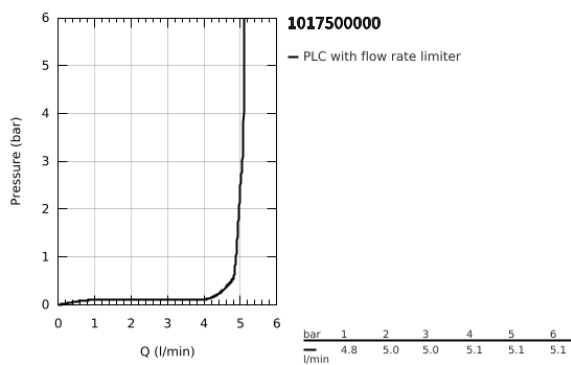

## 10 175 000 00 GROHE CUBEΟ ΜΙΚΤΗΣ ΝΙΠΤΗΡΑ 1/2" Μ-ΜΕΓΕΘΟΣ

### ΠΕΡΙΓΡΑΦΗ ΠΡΟΪΟΝΤΟΣ

- Χρώμα: chrome
- τραβηγτό ρουζούνι
- τοποθέτηση μιας οπής
- μεταλλική λαβή
- GROHE SilkMove με κεραμικό μηχανισμό 28 mm
- ρυθμιζόμενος περιοριστής ρυθμός ροής
- με περιοριστή θερμοκρασίας
- Φινίρισμα GROHE LongLife
- μέγιστη παροχή (στα 3 bar): 5 λίτρα/λεπτό
- σύστημα ταχείας εγκατάστασης
- MagneticDocking guarantees easy retraction and smooth docking of the spray head back to the starting position
- λείο σώμα
- εύκαμπτοι σωλήνες σύνδεσης

10 175 000 00 **GROHE CUBEΟ ΜΙΚΤΗΣ ΝΙΠΤΗΡΑ 1/2" Μ-ΜΕΓΕΘΟΣ**

**ΑΝΤΑΛΛΑΚΤΙΚΑ** , Ιανουαρίου 2023 – τώρα

- 1: lever (Αριθμός ανταλλακτικού 1106830000)
  - 2: cap (Αριθμός ανταλλακτικού 1106840000)
  - 3: Δακτύλιος στερέωσης (Αριθμός ανταλλακτικού 46715000)
  - 4: Μηχανισμός (Αριθμός ανταλλακτικού 46963000)
  - 5: pull out spray (Αριθμός ανταλλακτικού 1106850000)
  - 5.1: flow control (Αριθμός ανταλλακτικού 1106860000)
  - 6: escutcheon (Αριθμός ανταλλακτικού 1106870000)
  - 7: Σετ Στήριξης άξονα (Αριθμός ανταλλακτικού 48384000)
  - 8: Βαλβίδα push-open (Αριθμός ανταλλακτικού 65807000)\*
- \* Προαιρετικά εξαρτήματα