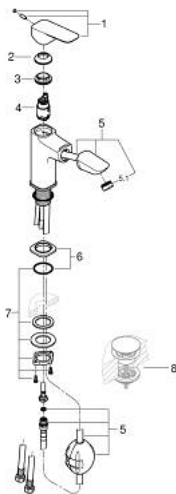

## 10 175 024 30 GROHE CUBEΟ ΜΙΚΤΗΣ ΝΙΠΤΗΡΑ 1/2" Μ-ΜΕΓΕΘΟΣ

### ΠΕΡΙΓΡΑΦΗ ΠΡΟΪΟΝΤΟΣ

- Χρώμα: matte black
- τραβηγτό ρουζούνι
- τοποθέτηση μιας οπής
- μεταλλική λαβή
- GROHE SilkMove με κεραμικό μηχανισμό 28 mm
- ρυθμιζόμενος περιοριστής ρυθμός ροής
- με περιοριστή θερμοκρασίας
- μέγιστη παροχή (στα 3 bar): 5 λίτρα/λεπτό
- σύστημα ταχείας εγκατάστασης
- MagneticDocking guarantees easy retraction and smooth docking of the spray head back to the starting position
- λείο σώμα
- εύκαμπτοι σωλήνες σύνδεσης

### ΑΝΤΑΛΛΑΚΤΙΚΑ , Ιανουαρίου 2023 – τώρα

- 1: lever (Αριθμός ανταλλακτικού 1106832430)
  - 2: cap (Αριθμός ανταλλακτικού 1106842430)
  - 3: Δακτύλιος στερέωσης (Αριθμός ανταλλακτικού 46715000)
  - 4: Μηχανισμός (Αριθμός ανταλλακτικού 46963000)
  - 5: pull out spray (Αριθμός ανταλλακτικού 1106852430)
  - 5.1: flow control (Αριθμός ανταλλακτικού 1106862430)
  - 6: escutcheon (Αριθμός ανταλλακτικού 1106872430)
  - 7: Σετ Στήριξης άξονα (Αριθμός ανταλλακτικού 48384000)
  - 8: Βαλβίδα push-open (Αριθμός ανταλλακτικού 658072430)\*
- \* Προαιρετικά εξαρτήματα