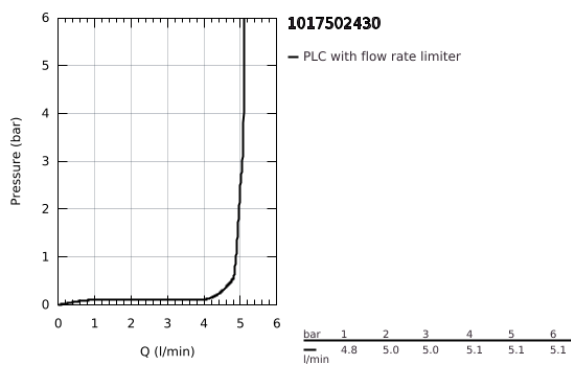

## 10 175 024 30 GROHE CUBEΟ ΜΙΚΤΗΣ ΝΙΠΤΗΡΑ 1/2" Μ-ΜΕΓΕΘΟΣ

### ΠΕΡΙΓΡΑΦΗ ΠΡΟΪΟΝΤΟΣ

- Χρώμα: matte black
- τραβηγτό ρουζούνι
- τοποθέτηση μιας οπής
- μεταλλική λαβή
- GROHE SilkMove με κεραμικό μηχανισμό 28 mm
- ρυθμιζόμενος περιοριστής ρυθμός ροής
- με περιοριστή θερμοκρασίας
- μέγιστη παροχή (στα 3 bar): 5 λίτρα/λεπτό
- σύστημα ταχείας εγκατάστασης
- MagneticDocking guarantees easy retraction and smooth docking of the spray head back to the starting position
- λείο σώμα
- εύκαμπτοι σωλήνες σύνδεσης