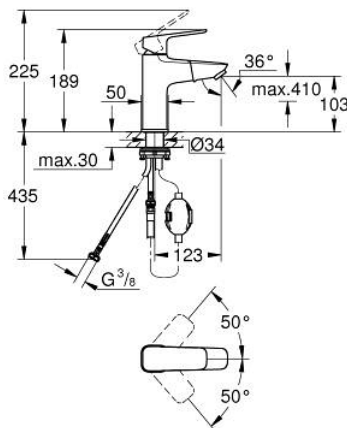

10 175 024 30 GROHE CUBEΟ ΜΙΚΤΗΣ ΝΙΠΤΗΡΑ 1/2" Μ-ΜΕΓΕΘΟΣ

ΠΕΡΙΓΡΑΦΗ ΠΡΟΪΟΝΤΟΣ

- Χρώμα: matte black
- τραβηγτό ρουζούνι
- τοποθέτηση μιας οπής
- μεταλλική λαβή
- GROHE SilkMove με κεραμικό μηχανισμό 28 mm
- ρυθμιζόμενος περιοριστής ρυθμός ροής
- με περιοριστή θερμοκρασίας
- μέγιστη παροχή (στα 3 bar): 5 λίτρα/λεπτό
- σύστημα ταχείας εγκατάστασης
- MagneticDocking guarantees easy retraction and smooth docking of the spray head back to the starting position
- λείο σώμα
- εύκαμπτοι σωλήνες σύνδεσης

10 175 024 30 GROHE CUBEΟ ΜΙΚΤΗΣ ΝΙΠΤΗΡΑ 1/2" Μ-ΜΕΓΕΘΟΣ

ΑΝΤΑΛΛΑΚΤΙΚΑ , Ιανουαρίου 2023 – τώρα

- 1: lever (Αριθμός ανταλλακτικού 1106832430)
 - 2: cap (Αριθμός ανταλλακτικού 1106842430)
 - 3: Δακτύλιος στερέωσης (Αριθμός ανταλλακτικού 46715000)
 - 4: Μηχανισμός (Αριθμός ανταλλακτικού 46963000)
 - 5: pull out spray (Αριθμός ανταλλακτικού 1106852430)
 - 5.1: flow control (Αριθμός ανταλλακτικού 1106862430)
 - 6: escutcheon (Αριθμός ανταλλακτικού 1106872430)
 - 7: Σετ Στήριξης άξονα (Αριθμός ανταλλακτικού 48384000)
 - 8: Βαλβίδα push-open (Αριθμός ανταλλακτικού 658072430)*
- * Προαιρετικά εξαρτήματα