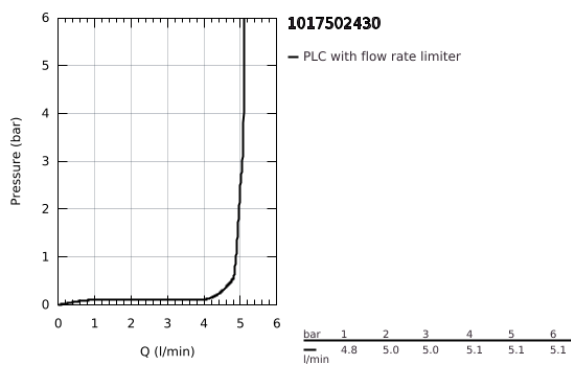

10 175 024 30 GROHE CUBEΟ ΜΙΚΤΗΣ ΝΙΠΤΗΡΑ 1/2" Μ-ΜΕΓΕΘΟΣ

ΠΕΡΙΓΡΑΦΗ ΠΡΟΪΟΝΤΟΣ

- Χρώμα: matte black
- τραβηγτό ρουζούνι
- τοποθέτηση μιας οπής
- μεταλλική λαβή
- GROHE SilkMove με κεραμικό μηχανισμό 28 mm
- ρυθμιζόμενος περιοριστής ρυθμός ροής
- με περιοριστή θερμοκρασίας
- μέγιστη παροχή (στα 3 bar): 5 λίτρα/λεπτό
- σύστημα ταχείας εγκατάστασης
- MagneticDocking guarantees easy retraction and smooth docking of the spray head back to the starting position
- λείο σώμα
- εύκαμπτοι σωλήνες σύνδεσης

10 175 024 30 GROHE CUBEΟ ΜΙΚΤΗΣ ΝΙΠΤΗΡΑ 1/2" Μ-ΜΕΓΕΘΟΣ

ΑΝΤΑΛΛΑΚΤΙΚΑ , Ιανουαρίου 2023 – τώρα

- 1: lever (Αριθμός ανταλλακτικού 1106832430)
 - 2: cap (Αριθμός ανταλλακτικού 1106842430)
 - 3: Δακτύλιος στερέωσης (Αριθμός ανταλλακτικού 46715000)
 - 4: Μηχανισμός (Αριθμός ανταλλακτικού 46963000)
 - 5: pull out spray (Αριθμός ανταλλακτικού 1106852430)
 - 5.1: flow control (Αριθμός ανταλλακτικού 1106862430)
 - 6: escutcheon (Αριθμός ανταλλακτικού 1106872430)
 - 7: Σετ Στήριξης άξονα (Αριθμός ανταλλακτικού 48384000)
 - 8: Βαλβίδα push-open (Αριθμός ανταλλακτικού 658072430)*
- * Προαιρετικά εξαρτήματα