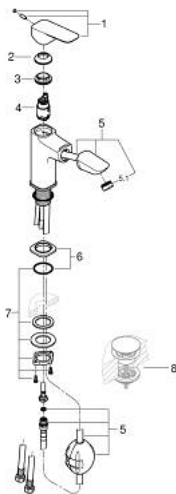

10 175 024 30 GROHE CUBEΟ ΜΙΚΤΗΣ ΝΙΠΤΗΡΑ 1/2" Μ-ΜΕΓΕΘΟΣ

ΑΝΤΑΛΛΑΚΤΙΚΑ , Ιανουαρίου 2023 – τώρα

1. 1: lever (Αριθμός ανταλλακτικού 1106832430)
   - 2: cap (Αριθμός ανταλλακτικού 1106842430)
   - 3: Δακτύλιος στερέωσης (Αριθμός ανταλλακτικού 46715000)
   - 4: Μηχανισμός (Αριθμός ανταλλακτικού 46963000)
   - 5: pull out spray (Αριθμός ανταλλακτικού 1106852430)
   - 5.1: flow control (Αριθμός ανταλλακτικού 1106862430)
   - 6: escutcheon (Αριθμός ανταλλακτικού 1106872430)
   - 7: Σετ Στήριξης άξονα (Αριθμός ανταλλακτικού 48384000)
   - 8: Βαλβίδα push-open (Αριθμός ανταλλακτικού 658072430)*
2. Προαιρετικά εξαρτήματα