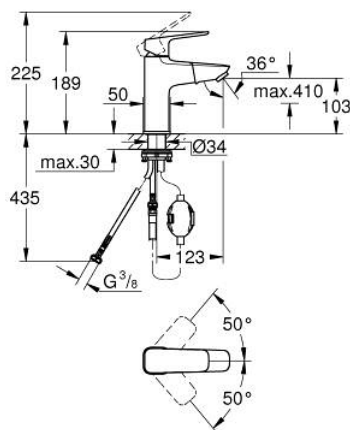

## 10 175 024 30 GROHE CUBEΟ ΜΙΚΤΗΣ ΝΙΠΤΗΡΑ 1/2" Μ-ΜΕΓΕΘΟΣ

### ΠΕΡΙΓΡΑΦΗ ΠΡΟΪΟΝΤΟΣ

- Χρώμα: matte black
- τραβηγτό ρουζούνι
- τοποθέτηση μιας οπής
- μεταλλική λαβή
- GROHE SilkMove με κεραμικό μηχανισμό 28 mm
- ρυθμιζόμενος περιοριστής ρυθμός ροής
- με περιοριστή θερμοκρασίας
- μέγιστη παροχή (στα 3 bar): 5 λίτρα/λεπτό
- σύστημα ταχείας εγκατάστασης
- MagneticDocking guarantees easy retraction and smooth docking of the spray head back to the starting position
- λείο σώμα
- εύκαμπτοι σωλήνες σύνδεσης

### ΑΝΤΑΛΛΑΚΤΙΚΑ , Ιανουαρίου 2023 – τώρα

- 1: lever (Αριθμός ανταλλακτικού 1106832430)
  - 2: cap (Αριθμός ανταλλακτικού 1106842430)
  - 3: Δακτύλιος στερέωσης (Αριθμός ανταλλακτικού 46715000)
  - 4: Μηχανισμός (Αριθμός ανταλλακτικού 46963000)
  - 5: pull out spray (Αριθμός ανταλλακτικού 1106852430)
  - 5.1: flow control (Αριθμός ανταλλακτικού 1106862430)
  - 6: escutcheon (Αριθμός ανταλλακτικού 1106872430)
  - 7: Σετ Στήριξης άξονα (Αριθμός ανταλλακτικού 48384000)
  - 8: Βαλβίδα push-open (Αριθμός ανταλλακτικού 658072430)\*
- \* Προαιρετικά εξαρτήματα