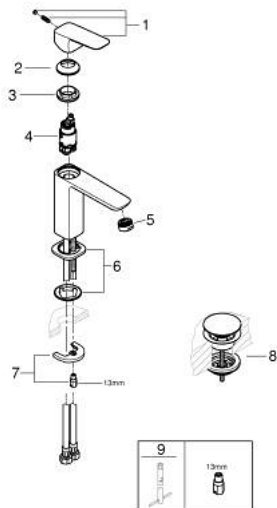

10 175 200 00 GROHE CUBEO ΜΙΚΤΗΣ ΝΙΠΤΗΡΑ 1/2" Μ-ΜΕΓΕΘΟΣ

ΠΕΡΙΓΡΑΦΗ ΠΡΟΪΟΝΤΟΣ

- Χρώμα: chrome
- τοποθέτηση μιας οπής
- μεταλλική λαβή
- GROHE SilkMove με κεραμικό μηχανισμό 28 mm
- ρυθμιζόμενος περιοριστής ρυθμός ροής
- με περιοριστή θερμοκρασίας
- Φινίρισμα GROHE LongLife
- GROHE EcoJoy - Less water, perfect flow
- μέγιστη παροχή (στα 3 bar): 5 λίτρα/λεπτό
- GROHE FastFixation installation system
- smooth body with push-open waste set 1 1/4"
- εύκαμπτοι σωλήνες σύνδεσης

10 175 200 00 GROHE CUBEΟ ΜΙΚΤΗΣ ΝΙΠΤΗΡΑ 1/2" Μ-ΜΕΓΕΘΟΣ

ΑΝΤΑΛΛΑΚΤΙΚΑ , Ιανουαρίου 2025 – τώρα

- 1: Cubeo Lever (Αριθμός ανταλλακτικού 1060130000)
 - 2: Κάλυμμα/ τάπα (Αριθμός ανταλλακτικού 46581000)
 - 3: Δακτύλιος στερέωσης (Αριθμός ανταλλακτικού 07419000)
 - 4: Μηχανισμός (Αριθμός ανταλλακτικού 46580000)
 - 5: Φίλτρο ροής (Αριθμός ανταλλακτικού 48159000)
 - 6: Cubeo Rosette (Αριθμός ανταλλακτικού 1060150000)
 - 7: Σετ στήριξης (Αριθμός ανταλλακτικού 46249000)
 - 8: Βαλβίδα push-open (Αριθμός ανταλλακτικού 65807000)
 - 9: κλειδί συναρμολόγησης (Αριθμός ανταλλακτικού 19017000)*
- * Προαιρετικά εξαρτήματα