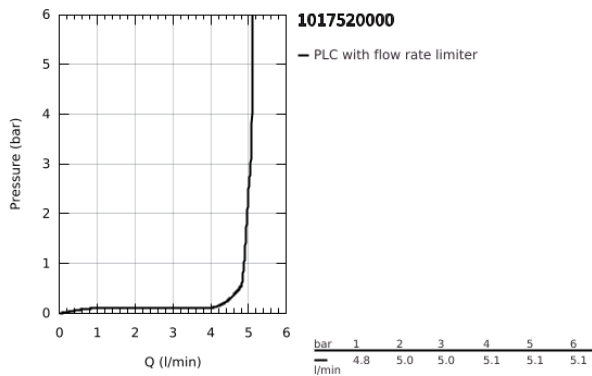

10 175 200 00 GROHE CUBEO ΜΙΚΤΗΣ ΝΙΠΤΗΡΑ 1/2" Μ-ΜΕΓΕΘΟΣ

ΠΕΡΙΓΡΑΦΗ ΠΡΟΪΟΝΤΟΣ

- Χρώμα: chrome
- τοποθέτηση μιας οπής
- μεταλλική λαβή
- GROHE SilkMove με κεραμικό μηχανισμό 28 mm
- ρυθμιζόμενος περιοριστής ρυθμός ροής
- με περιοριστή θερμοκρασίας
- Φινίρισμα GROHE LongLife
- GROHE EcoJoy - Less water, perfect flow
- μέγιστη παροχή (στα 3 bar): 5 λίτρα/λεπτό
- GROHE FastFixation installation system
- smooth body with push-open waste set 1 1/4"
- εύκαμπτοι σωλήνες σύνδεσης

10 175 200 00 GROHE CUBEΟ ΜΙΚΤΗΣ ΝΙΠΤΗΡΑ 1/2" Μ-ΜΕΓΕΘΟΣ

ΑΝΤΑΛΛΑΚΤΙΚΑ , Ιανουαρίου 2025 – τώρα

- 1: Cubeo Lever (Αριθμός ανταλλακτικού 1060130000)
 - 2: Κάλυμμα/ τάπα (Αριθμός ανταλλακτικού 46581000)
 - 3: Δακτύλιος στερέωσης (Αριθμός ανταλλακτικού 07419000)
 - 4: Μηχανισμός (Αριθμός ανταλλακτικού 46580000)
 - 5: Φίλτρο ροής (Αριθμός ανταλλακτικού 48159000)
 - 6: Cubeo Rosette (Αριθμός ανταλλακτικού 1060150000)
 - 7: Σετ στήριξης (Αριθμός ανταλλακτικού 46249000)
 - 8: Βαλβίδα push-open (Αριθμός ανταλλακτικού 65807000)
 - 9: κλειδί συναρμολόγησης (Αριθμός ανταλλακτικού 19017000)*
- * Προαιρετικά εξαρτήματα