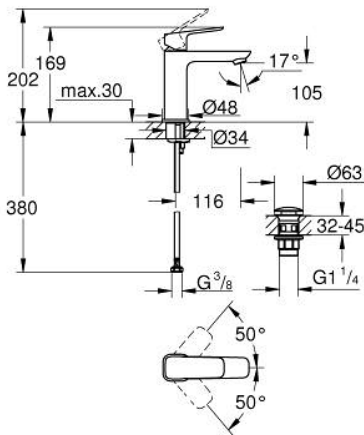

10 175 200 00 GROHE CUBEO ΜΙΚΤΗΣ ΝΙΠΤΗΡΑ 1/2" Μ-ΜΕΓΕΘΟΣ

ΠΕΡΙΓΡΑΦΗ ΠΡΟΪΟΝΤΟΣ

- Χρώμα: chrome
- τοποθέτηση μιας οπής
- μεταλλική λαβή
- GROHE SilkMove με κεραμικό μηχανισμό 28 mm
- ρυθμιζόμενος περιοριστής ρυθμός ροής
- με περιοριστή θερμοκρασίας
- Φινίρισμα GROHE LongLife
- GROHE EcoJoy - Less water, perfect flow
- μέγιστη παροχή (στα 3 bar): 5 λίτρα/λεπτό
- GROHE FastFixation installation system
- smooth body with push-open waste set 1 1/4"
- εύκαμπτοι σωλήνες σύνδεσης

10 175 200 00 GROHE CUBEΟ ΜΙΚΤΗΣ ΝΙΠΤΗΡΑ 1/2" Μ-ΜΕΓΕΘΟΣ

ΑΝΤΑΛΛΑΚΤΙΚΑ , Ιανουαρίου 2025 – τώρα

- 1: Cubeo Lever (Αριθμός ανταλλακτικού 1060130000)
 - 2: Κάλυμμα/ τάπα (Αριθμός ανταλλακτικού 46581000)
 - 3: Δακτύλιος στερέωσης (Αριθμός ανταλλακτικού 07419000)
 - 4: Μηχανισμός (Αριθμός ανταλλακτικού 46580000)
 - 5: Φίλτρο ροής (Αριθμός ανταλλακτικού 48159000)
 - 6: Cubeo Rosette (Αριθμός ανταλλακτικού 1060150000)
 - 7: Σετ στήριξης (Αριθμός ανταλλακτικού 46249000)
 - 8: Βαλβίδα push-open (Αριθμός ανταλλακτικού 65807000)
 - 9: κλειδί συναρμολόγησης (Αριθμός ανταλλακτικού 19017000)*
- * Προαιρετικά εξαρτήματα