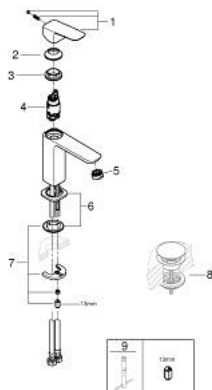

10 175 500 00 GROHE CUBEO ΜΙΚΤΗΣ ΝΙΠΤΗΡΑ 1/2" Μ-ΜΕΓΕΘΟΣ

ΠΕΡΙΓΡΑΦΗ ΠΡΟΪΟΝΤΟΣ

- Χρώμα: chrome
- τοποθέτηση μιας οπής
- μεταλλική λαβή
- GROHE SilkMove με κεραμικό μηχανισμό 28 mm
- ρυθμιζόμενος περιοριστής ρυθμός ροής
- με περιοριστή θερμοκρασίας
- GROHE EcoJoy - Less water, perfect flow
- μέγιστη παροχή (στα 3 bar): 5 λίτρα/λεπτό
- GROHE FastFixation installation system
- λείο σώμα
- εύκαμπτοι σωλήνες σύνδεσης

10 175 500 00 **GROHE CUBEΟ ΜΙΚΤΗΣ ΝΙΠΤΗΡΑ 1/2" Μ-ΜΕΓΕΘΟΣ**

ΑΝΤΑΛΛΑΚΤΙΚΑ , Ιανουαρίου 2023 – τώρα

- 1: Cubeo Lever (Αριθμός ανταλλακτικού 1060130000)
 - 2: Κάλυμμα/ τάπα (Αριθμός ανταλλακτικού 46581000)
 - 3: Δακτύλιος στερέωσης (Αριθμός ανταλλακτικού 07419000)
 - 4: Μηχανισμός (Αριθμός ανταλλακτικού 46580000)
 - 5: Φίλτρο ροής (Αριθμός ανταλλακτικού 48159000)
 - 6: Cubeo Rosette (Αριθμός ανταλλακτικού 1060150000)
 - 7: Σετ στήριξης (Αριθμός ανταλλακτικού 46645000)
 - 8: Βαλβίδα push-open (Αριθμός ανταλλακτικού 65807000)*
 - 9: κλειδί συναρμολόγησης (Αριθμός ανταλλακτικού 19017000)*
- * Προαιρετικά εξαρτήματα