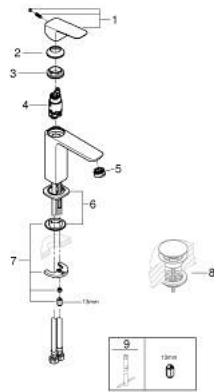

10 175 500 00 GROHE CUBEO ΜΙΚΤΗΣ ΝΙΠΤΗΡΑ 1/2" Μ-ΜΕΓΕΘΟΣ

ΠΕΡΙΓΡΑΦΗ ΠΡΟΪΟΝΤΟΣ

- Χρώμα: chrome
- τοποθέτηση μιας οπής
- μεταλλική λαβή
- GROHE SilkMove με κεραμικό μηχανισμό 28 mm
- ρυθμιζόμενος περιοριστής ρυθμός ροής
- με περιοριστή θερμοκρασίας
- GROHE EcoJoy - Less water, perfect flow
- μέγιστη παροχή (στα 3 bar): 5 λίτρα/λεπτό
- GROHE FastFixation installation system
- λείο σώμα
- εύκαμπτοι σωλήνες σύνδεσης

10 175 500 00 **GROHE CUBEΟ ΜΙΚΤΗΣ ΝΙΠΤΗΡΑ 1/2" Μ-ΜΕΓΕΘΟΣ**

ΑΝΤΑΛΛΑΚΤΙΚΑ , Ιανουαρίου 2023 – τώρα

- 1: Cubeo Lever (Αριθμός ανταλλακτικού 1060130000)
 - 2: Κάλυμμα/ τάπα (Αριθμός ανταλλακτικού 46581000)
 - 3: Δακτύλιος στερέωσης (Αριθμός ανταλλακτικού 07419000)
 - 4: Μηχανισμός (Αριθμός ανταλλακτικού 46580000)
 - 5: Φίλτρο ροής (Αριθμός ανταλλακτικού 48159000)
 - 6: Cubeo Rosette (Αριθμός ανταλλακτικού 1060150000)
 - 7: Σετ στήριξης (Αριθμός ανταλλακτικού 46645000)
 - 8: Βαλβίδα push-open (Αριθμός ανταλλακτικού 65807000)*
 - 9: κλειδί συναρμολόγησης (Αριθμός ανταλλακτικού 19017000)*
- * Προαιρετικά εξαρτήματα