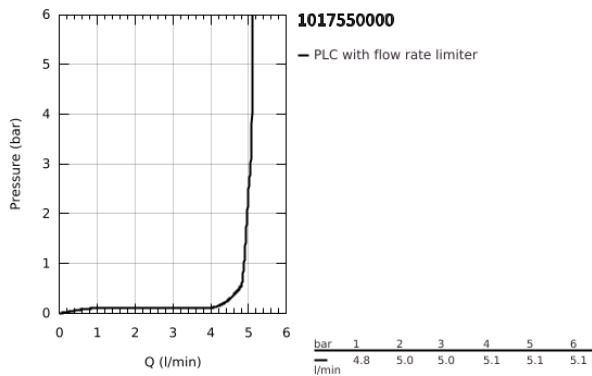

10 175 500 00 GROHE CUBEO ΜΙΚΤΗΣ ΝΙΠΤΗΡΑ 1/2" Μ-ΜΕΓΕΘΟΣ

ΠΕΡΙΓΡΑΦΗ ΠΡΟΪΟΝΤΟΣ

- Χρώμα: chrome
- τοποθέτηση μιας οπής
- μεταλλική λαβή
- GROHE SilkMove με κεραμικό μηχανισμό 28 mm
- ρυθμιζόμενος περιοριστής ρυθμός ροής
- με περιοριστή θερμοκρασίας
- GROHE EcoJoy - Less water, perfect flow
- μέγιστη παροχή (στα 3 bar): 5 λίτρα/λεπτό
- GROHE FastFixation installation system
- λείο σώμα
- εύκαμπτοι σωλήνες σύνδεσης

10 175 500 00 **GROHE CUBEΟ ΜΙΚΤΗΣ ΝΙΠΤΗΡΑ 1/2" Μ-ΜΕΓΕΘΟΣ**

ΑΝΤΑΛΛΑΚΤΙΚΑ , Ιανουαρίου 2023 – τώρα

- 1: Cubeo Lever (Αριθμός ανταλλακτικού 1060130000)
 - 2: Κάλυμμα/ τάπα (Αριθμός ανταλλακτικού 46581000)
 - 3: Δακτύλιος στερέωσης (Αριθμός ανταλλακτικού 07419000)
 - 4: Μηχανισμός (Αριθμός ανταλλακτικού 46580000)
 - 5: Φίλτρο ροής (Αριθμός ανταλλακτικού 48159000)
 - 6: Cubeo Rosette (Αριθμός ανταλλακτικού 1060150000)
 - 7: Σετ στήριξης (Αριθμός ανταλλακτικού 46645000)
 - 8: Βαλβίδα push-open (Αριθμός ανταλλακτικού 65807000)*
 - 9: κλειδί συναρμολόγησης (Αριθμός ανταλλακτικού 19017000)*
- * Προαιρετικά εξαρτήματα