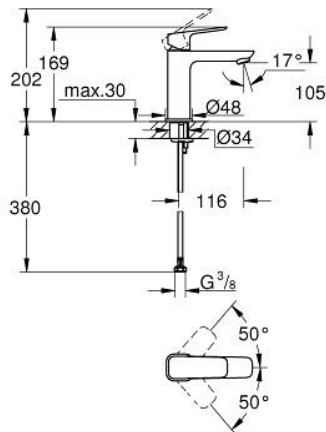

10 175 500 00 GROHE CUBEO ΜΙΚΤΗΣ ΝΙΠΤΗΡΑ 1/2" Μ-ΜΕΓΕΘΟΣ

ΠΕΡΙΓΡΑΦΗ ΠΡΟΪΟΝΤΟΣ

- Χρώμα: chrome
- τοποθέτηση μιας οπής
- μεταλλική λαβή
- GROHE SilkMove με κεραμικό μηχανισμό 28 mm
- ρυθμιζόμενος περιοριστής ρυθμός ροής
- με περιοριστή θερμοκρασίας
- GROHE EcoJoy - Less water, perfect flow
- μέγιστη παροχή (στα 3 bar): 5 λίτρα/λεπτό
- GROHE FastFixation installation system
- λείο σώμα
- εύκαμπτοι σωλήνες σύνδεσης

10 175 500 00 **GROHE CUBEΟ ΜΙΚΤΗΣ ΝΙΠΤΗΡΑ 1/2" Μ-ΜΕΓΕΘΟΣ**

ΑΝΤΑΛΛΑΚΤΙΚΑ , Ιανουαρίου 2023 – τώρα

- 1: Cubeo Lever (Αριθμός ανταλλακτικού 1060130000)
 - 2: Κάλυμμα/ τάπα (Αριθμός ανταλλακτικού 46581000)
 - 3: Δακτύλιος στερέωσης (Αριθμός ανταλλακτικού 07419000)
 - 4: Μηχανισμός (Αριθμός ανταλλακτικού 46580000)
 - 5: Φίλτρο ροής (Αριθμός ανταλλακτικού 48159000)
 - 6: Cubeo Rosette (Αριθμός ανταλλακτικού 1060150000)
 - 7: Σετ στήριξης (Αριθμός ανταλλακτικού 46645000)
 - 8: Βαλβίδα push-open (Αριθμός ανταλλακτικού 65807000)*
 - 9: κλειδί συναρμολόγησης (Αριθμός ανταλλακτικού 19017000)*
- * Προαιρετικά εξαρτήματα