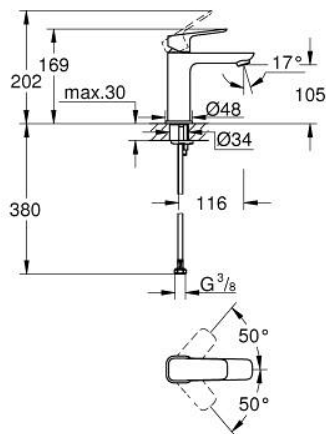

10 175 500 00 GROHE CUBEO ΜΙΚΤΗΣ ΝΙΠΤΗΡΑ 1/2" Μ-ΜΕΓΕΘΟΣ

ΠΕΡΙΓΡΑΦΗ ΠΡΟΪΟΝΤΟΣ

- Χρώμα: chrome
- τοποθέτηση μιας οπής
- μεταλλική λαβή
- GROHE SilkMove με κεραμικό μηχανισμό 28 mm
- ρυθμιζόμενος περιοριστής ρυθμός ροής
- με περιοριστή θερμοκρασίας
- GROHE EcoJoy - Less water, perfect flow
- μέγιστη παροχή (στα 3 bar): 5 λίτρα/λεπτό
- GROHE FastFixation installation system
- λείο σώμα
- εύκαμπτοι σωλήνες σύνδεσης

10 175 500 00 **GROHE CUBEΟ ΜΙΚΤΗΣ ΝΙΠΤΗΡΑ 1/2" Μ-ΜΕΓΕΘΟΣ**

ΑΝΤΑΛΛΑΚΤΙΚΑ , Ιανουαρίου 2023 – τώρα

- 1: Cubeo Lever (Αριθμός ανταλλακτικού 1060130000)
 - 2: Κάλυμμα/ τάπα (Αριθμός ανταλλακτικού 46581000)
 - 3: Δακτύλιος στερέωσης (Αριθμός ανταλλακτικού 07419000)
 - 4: Μηχανισμός (Αριθμός ανταλλακτικού 46580000)
 - 5: Φίλτρο ροής (Αριθμός ανταλλακτικού 48159000)
 - 6: Cubeo Rosette (Αριθμός ανταλλακτικού 1060150000)
 - 7: Σετ στήριξης (Αριθμός ανταλλακτικού 46645000)
 - 8: Βαλβίδα push-open (Αριθμός ανταλλακτικού 65807000)*
 - 9: κλειδί συναρμολόγησης (Αριθμός ανταλλακτικού 19017000)*
- * Προαιρετικά εξαρτήματα