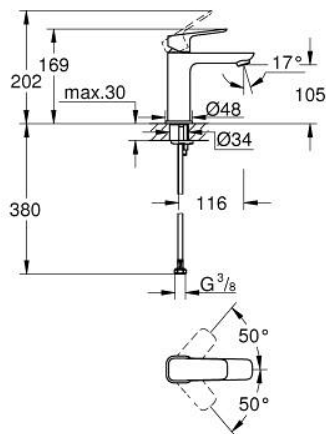

10 175 524 30 GROHE CUBEO ΜΙΚΤΗΣ ΝΙΠΤΗΡΑ 1/2" Μ-ΜΕΓΕΘΟΣ

ΠΕΡΙΓΡΑΦΗ ΠΡΟΪΟΝΤΟΣ

- Χρώμα: matte black
- τοποθέτηση μιας οπής
- μεταλλική λαβή
- GROHE SilkMove με κεραμικό μηχανισμό 28 mm
- ρυθμιζόμενος περιοριστής ρυθμός ροής
- με περιοριστή θερμοκρασίας
- GROHE EcoJoy - Less water, perfect flow
- μέγιστη παροχή (στα 3 bar): 5 λίτρα/λεπτό
- GROHE FastFixation installation system
- λείο σώμα
- εύκαμπτοι σωλήνες σύνδεσης

10 175 524 30 GROHE CUBEΟ ΜΙΚΤΗΣ ΝΙΠΤΗΡΑ 1/2" Μ-ΜΕΓΕΘΟΣ

ΑΝΤΑΛΛΑΚΤΙΚΑ , Ιανουαρίου 2023 – τώρα

- 1: Cubeo Lever (Αριθμός ανταλλακτικού 1060132430)
 - 2: Κάλυμμα/ τάπα (Αριθμός ανταλλακτικού 465812430)
 - 3: Δακτύλιος στερέωσης (Αριθμός ανταλλακτικού 07419000)
 - 4: Μηχανισμός (Αριθμός ανταλλακτικού 46580000)
 - 5: Φίλτρο ροής (Αριθμός ανταλλακτικού 481592430)
 - 6: Cubeo Rosette (Αριθμός ανταλλακτικού 1060152430)
 - 7: Σετ στήριξης (Αριθμός ανταλλακτικού 46645000)
 - 8: Βαλβίδα push-open (Αριθμός ανταλλακτικού 658072430)*
 - 9: κλειδί συναρμολόγησης (Αριθμός ανταλλακτικού 19017000)*
- * Προαιρετικά εξαρτήματα