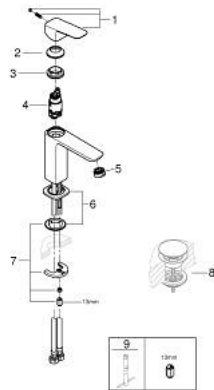

10 175 524 30 GROHE CUBEO ΜΙΚΤΗΣ ΝΙΠΤΗΡΑ 1/2" Μ-ΜΕΓΕΘΟΣ

ΠΕΡΙΓΡΑΦΗ ΠΡΟΪΟΝΤΟΣ

- Χρώμα: matte black
- τοποθέτηση μιας οπής
- μεταλλική λαβή
- GROHE SilkMove με κεραμικό μηχανισμό 28 mm
- ρυθμιζόμενος περιοριστής ρυθμός ροής
- με περιοριστή θερμοκρασίας
- GROHE EcoJoy - Less water, perfect flow
- μέγιστη παροχή (στα 3 bar): 5 λίτρα/λεπτό
- GROHE FastFixation installation system
- λείο σώμα
- εύκαμπτοι σωλήνες σύνδεσης

10 175 524 30 GROHE CUBEΟ ΜΙΚΤΗΣ ΝΙΠΤΗΡΑ 1/2" Μ-ΜΕΓΕΘΟΣ

ΑΝΤΑΛΛΑΚΤΙΚΑ , Ιανουαρίου 2023 – τώρα

- 1: Cubeo Lever (Αριθμός ανταλλακτικού 1060132430)
 - 2: Κάλυμμα/ τάπα (Αριθμός ανταλλακτικού 465812430)
 - 3: Δακτύλιος στερέωσης (Αριθμός ανταλλακτικού 07419000)
 - 4: Μηχανισμός (Αριθμός ανταλλακτικού 46580000)
 - 5: Φίλτρο ροής (Αριθμός ανταλλακτικού 481592430)
 - 6: Cubeo Rosette (Αριθμός ανταλλακτικού 1060152430)
 - 7: Σετ στήριξης (Αριθμός ανταλλακτικού 46645000)
 - 8: Βαλβίδα push-open (Αριθμός ανταλλακτικού 658072430)*
 - 9: κλειδί συναρμολόγησης (Αριθμός ανταλλακτικού 19017000)*
- * Προαιρετικά εξαρτήματα