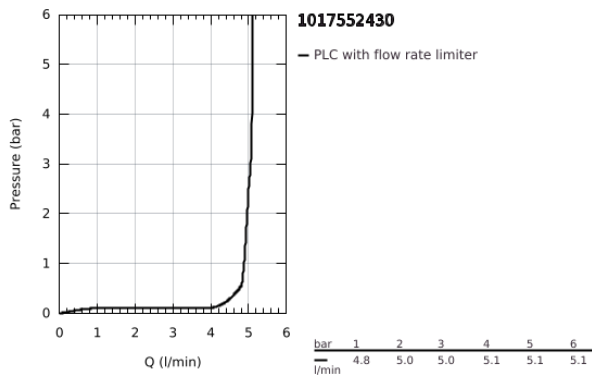

10 175 524 30 GROHE CUBEO ΜΙΚΤΗΣ ΝΙΠΤΗΡΑ 1/2" Μ-ΜΕΓΕΘΟΣ

ΠΕΡΙΓΡΑΦΗ ΠΡΟΪΟΝΤΟΣ

- Χρώμα: matte black
- τοποθέτηση μιας οπής
- μεταλλική λαβή
- GROHE SilkMove με κεραμικό μηχανισμό 28 mm
- ρυθμιζόμενος περιοριστής ρυθμός ροής
- με περιοριστή θερμοκρασίας
- GROHE EcoJoy - Less water, perfect flow
- μέγιστη παροχή (στα 3 bar): 5 λίτρα/λεπτό
- GROHE FastFixation installation system
- λείο σώμα
- εύκαμπτοι σωλήνες σύνδεσης

10 175 524 30 GROHE CUBEΟ ΜΙΚΤΗΣ ΝΙΠΤΗΡΑ 1/2" Μ-ΜΕΓΕΘΟΣ

ΑΝΤΑΛΛΑΚΤΙΚΑ , Ιανουαρίου 2023 – τώρα

- 1: Cubeo Lever (Αριθμός ανταλλακτικού 1060132430)
 - 2: Κάλυμμα/ τάπα (Αριθμός ανταλλακτικού 465812430)
 - 3: Δακτύλιος στερέωσης (Αριθμός ανταλλακτικού 07419000)
 - 4: Μηχανισμός (Αριθμός ανταλλακτικού 46580000)
 - 5: Φίλτρο ροής (Αριθμός ανταλλακτικού 481592430)
 - 6: Cubeo Rosette (Αριθμός ανταλλακτικού 1060152430)
 - 7: Σετ στήριξης (Αριθμός ανταλλακτικού 46645000)
 - 8: Βαλβίδα push-open (Αριθμός ανταλλακτικού 658072430)*
 - 9: κλειδί συναρμολόγησης (Αριθμός ανταλλακτικού 19017000)*
- * Προαιρετικά εξαρτήματα