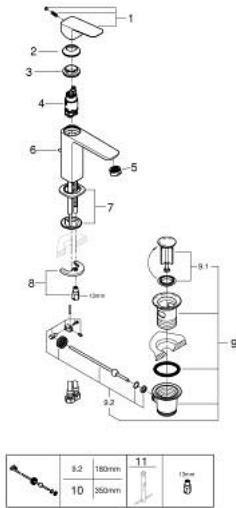

10 175 624 30 GROHE CUBEΟ ΜΙΚΤΗΣ ΝΙΠΤΗΡΑ 1/2" Μ-ΜΕΓΕΘΟΣ

ΠΕΡΙΓΡΑΦΗ ΠΡΟΪΟΝΤΟΣ

- Χρώμα: matte black
- τοποθέτηση μιας οπής
- μεταλλική λαβή
- GROHE SilkMove με κεραμικό μηχανισμό 28 mm
- EcoMode - cold water flow in mid-lever position saves energy
- ρυθμιζόμενος περιοριστής ρυθμός ροής
- με περιοριστή θερμοκρασίας
- GROHE EcoJoy - Less water, perfect flow
- μέγιστη παροχή (στα 3 bar): 5 λίτρα/λεπτό
- GROHE FastFixation installation system
- σετ αυτόματης βαλβίδας 1 1/4"
- εύκαμπτοι σωλήνες σύνδεσης

10 175 624 30 GROHE CUBEΟ ΜΙΚΤΗΣ ΝΙΠΤΗΡΑ 1/2" Μ-ΜΕΓΕΘΟΣ

ΑΝΤΑΛΛΑΚΤΙΚΑ , Ιανουαρίου 2023 – τώρα

- 1: lever (Αριθμός ανταλλακτικού 1060182430)
- 2: Κάλυμμα/ τάπα (Αριθμός ανταλλακτικού 465812430)
- 3: Δακτύλιος στερέωσης (Αριθμός ανταλλακτικού 07419000)
- 4: Cubeo Cartridge (Αριθμός ανταλλακτικού 1060179990)
- 5: Φίλτρο ροής (Αριθμός ανταλλακτικού 481592430)
- 6: lift rod (Αριθμός ανταλλακτικού 659362430)
- 7: Cubeo Rosette (Αριθμός ανταλλακτικού 1060152430)
- 8: Σετ στήριξης (Αριθμός ανταλλακτικού 46249000)
- 9: Βαλβίδα 1 1/4" (Αριθμός ανταλλακτικού 289102430)
- 9.1: Πώμα αυτόματης βαλβίδας (Αριθμός ανταλλακτικού 071822430)
- 9.2: Eccentric rod (Αριθμός ανταλλακτικού 07052000)
- 10: Eccentric rod (Αριθμός ανταλλακτικού 07341000)*
- 11: κλειδί συναρμολόγησης (Αριθμός ανταλλακτικού 19017000)*