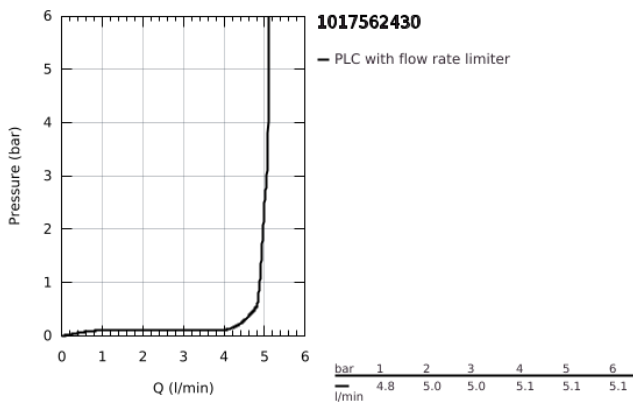

10 175 624 30 GROHE CUBEΟ ΜΙΚΤΗΣ ΝΙΠΤΗΡΑ 1/2" Μ-ΜΕΓΕΘΟΣ

ΠΕΡΙΓΡΑΦΗ ΠΡΟΪΟΝΤΟΣ

- Χρώμα: matte black
- τοποθέτηση μιας οπής
- μεταλλική λαβή
- GROHE SilkMove με κεραμικό μηχανισμό 28 mm
- EcoMode - cold water flow in mid-lever position saves energy
- ρυθμιζόμενος περιοριστής ρυθμός ροής
- με περιοριστή θερμοκρασίας
- GROHE EcoJoy - Less water, perfect flow
- μέγιστη παροχή (στα 3 bar): 5 λίτρα/λεπτό
- GROHE FastFixation installation system
- σετ αυτόματης βαλβίδας 1 1/4"
- εύκαμπτοι σωλήνες σύνδεσης

10 175 624 30 GROHE CUBEΟ ΜΙΚΤΗΣ ΝΙΠΤΗΡΑ 1/2" Μ-ΜΕΓΕΘΟΣ

ΑΝΤΑΛΛΑΚΤΙΚΑ , Ιανουαρίου 2023 – τώρα

- 1: lever (Αριθμός ανταλλακτικού 1060182430)
- 2: Κάλυμμα/ τάπα (Αριθμός ανταλλακτικού 465812430)
- 3: Δακτύλιος στερέωσης (Αριθμός ανταλλακτικού 07419000)
- 4: Cubeo Cartridge (Αριθμός ανταλλακτικού 1060179990)
- 5: Φίλτρο ροής (Αριθμός ανταλλακτικού 481592430)
- 6: lift rod (Αριθμός ανταλλακτικού 659362430)
- 7: Cubeo Rosette (Αριθμός ανταλλακτικού 1060152430)
- 8: Σετ στήριξης (Αριθμός ανταλλακτικού 46249000)
- 9: Βαλβίδα 1 1/4" (Αριθμός ανταλλακτικού 289102430)
- 9.1: Πώμα αυτόματης βαλβίδας (Αριθμός ανταλλακτικού 071822430)
- 9.2: Eccentric rod (Αριθμός ανταλλακτικού 07052000)
- 10: Eccentric rod (Αριθμός ανταλλακτικού 07341000)*
- 11: κλειδί συναρμολόγησης (Αριθμός ανταλλακτικού 19017000)*