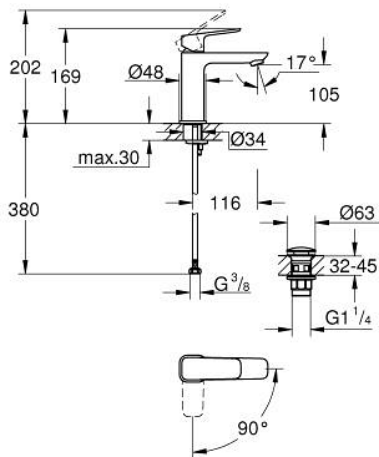

10 175 700 00 GROHE CUBEΟ ΜΙΚΤΗΣ ΝΙΠΤΗΡΑ 1/2" Μ-ΜΕΓΕΘΟΣ

ΠΕΡΙΓΡΑΦΗ ΠΡΟΪΟΝΤΟΣ

- Χρώμα: chrome
- τοποθέτηση μιας οπής
- μεταλλική λαβή
- GROHE SilkMove με κεραμικό μηχανισμό 28 mm
- EcoMode - cold water flow in mid-lever position saves energy
- ρυθμιζόμενος περιοριστής ρυθμός ροής
- με περιοριστή θερμοκρασίας
- Φινίρισμα GROHE LongLife
- GROHE EcoJoy - Less water, perfect flow
- μέγιστη παροχή (στα 3 bar): 5 λίτρα/λεπτό
- GROHE FastFixation installation system
- smooth body with push-open waste set 1 1/4"
- εύκαμπτοι σωλήνες σύνδεσης

10 175 700 00 GROHE CUBEΟ ΜΙΚΤΗΣ ΝΙΠΤΗΡΑ 1/2" Μ-ΜΕΓΕΘΟΣ

ΑΝΤΑΛΛΑΚΤΙΚΑ , Ιανουαρίου 2023 – τώρα

- 1: Cubeo Lever (Αριθμός ανταλλακτικού 1060180000)
 - 2: Κάλυμμα/ τάπα (Αριθμός ανταλλακτικού 46581000)
 - 3: Δακτύλιος στερέωσης (Αριθμός ανταλλακτικού 07419000)
 - 4: Cubeo Cartridge (Αριθμός ανταλλακτικού 1060179990)
 - 5: Φίλτρο ροής (Αριθμός ανταλλακτικού 48159000)
 - 6: Cubeo Rosette (Αριθμός ανταλλακτικού 1060150000)
 - 7: Σετ στήριξης (Αριθμός ανταλλακτικού 46249000)
 - 8: Βαλβίδα push-open (Αριθμός ανταλλακτικού 65807000)
 - 9: κλειδί συναρμολόγησης (Αριθμός ανταλλακτικού 19017000)*
- * Προαιρετικά εξαρτήματα