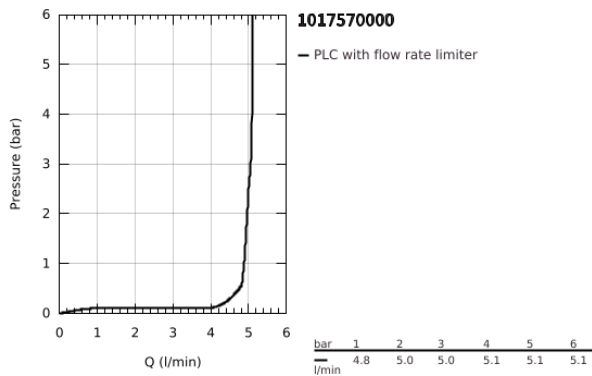

10 175 700 00 GROHE CUBEΟ ΜΙΚΤΗΣ ΝΙΠΤΗΡΑ 1/2" Μ-ΜΕΓΕΘΟΣ

ΠΕΡΙΓΡΑΦΗ ΠΡΟΪΟΝΤΟΣ

- Χρώμα: chrome
- τοποθέτηση μιας οπής
- μεταλλική λαβή
- GROHE SilkMove με κεραμικό μηχανισμό 28 mm
- EcoMode - cold water flow in mid-lever position saves energy
- ρυθμιζόμενος περιοριστής ρυθμός ροής
- με περιοριστή θερμοκρασίας
- Φινίρισμα GROHE LongLife
- GROHE EcoJoy - Less water, perfect flow
- μέγιστη παροχή (στα 3 bar): 5 λίτρα/λεπτό
- GROHE FastFixation installation system
- smooth body with push-open waste set 1 1/4"
- εύκαμπτοι σωλήνες σύνδεσης

10 175 700 00 GROHE CUBEΟ ΜΙΚΤΗΣ ΝΙΠΤΗΡΑ 1/2" Μ-ΜΕΓΕΘΟΣ

ΑΝΤΑΛΛΑΚΤΙΚΑ , Ιανουαρίου 2023 – τώρα

- 1: Cubeo Lever (Αριθμός ανταλλακτικού 1060180000)
 - 2: Κάλυμμα/ τάπα (Αριθμός ανταλλακτικού 46581000)
 - 3: Δακτύλιος στερέωσης (Αριθμός ανταλλακτικού 07419000)
 - 4: Cubeo Cartridge (Αριθμός ανταλλακτικού 1060179990)
 - 5: Φίλτρο ροής (Αριθμός ανταλλακτικού 48159000)
 - 6: Cubeo Rosette (Αριθμός ανταλλακτικού 1060150000)
 - 7: Σετ στήριξης (Αριθμός ανταλλακτικού 46249000)
 - 8: Βαλβίδα push-open (Αριθμός ανταλλακτικού 65807000)
 - 9: κλειδί συναρμολόγησης (Αριθμός ανταλλακτικού 19017000)*
- * Προαιρετικά εξαρτήματα