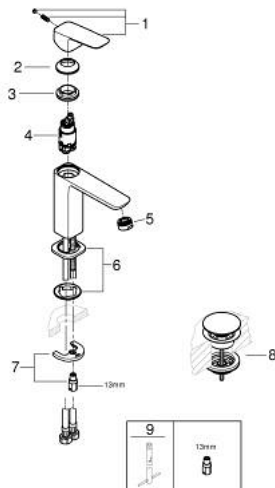

10 175 700 00 GROHE CUBEΟ ΜΙΚΤΗΣ ΝΙΠΤΗΡΑ 1/2" Μ-ΜΕΓΕΘΟΣ

ΠΕΡΙΓΡΑΦΗ ΠΡΟΪΟΝΤΟΣ

- Χρώμα: chrome
- τοποθέτηση μιας οπής
- μεταλλική λαβή
- GROHE SilkMove με κεραμικό μηχανισμό 28 mm
- EcoMode - cold water flow in mid-lever position saves energy
- ρυθμιζόμενος περιοριστής ρυθμός ροής
- με περιοριστή θερμοκρασίας
- Φινίρισμα GROHE LongLife
- GROHE EcoJoy - Less water, perfect flow
- μέγιστη παροχή (στα 3 bar): 5 λίτρα/λεπτό
- GROHE FastFixation installation system
- smooth body with push-open waste set 1 1/4"
- εύκαμπτοι σωλήνες σύνδεσης

10 175 700 00 GROHE CUBEΟ ΜΙΚΤΗΣ ΝΙΠΤΗΡΑ 1/2" Μ-ΜΕΓΕΘΟΣ

ΑΝΤΑΛΛΑΚΤΙΚΑ , Ιανουαρίου 2023 – τώρα

- 1: Cubeo Lever (Αριθμός ανταλλακτικού 1060180000)
 - 2: Κάλυμμα/ τάπα (Αριθμός ανταλλακτικού 46581000)
 - 3: Δακτύλιος στερέωσης (Αριθμός ανταλλακτικού 07419000)
 - 4: Cubeo Cartridge (Αριθμός ανταλλακτικού 1060179990)
 - 5: Φίλτρο ροής (Αριθμός ανταλλακτικού 48159000)
 - 6: Cubeo Rosette (Αριθμός ανταλλακτικού 1060150000)
 - 7: Σετ στήριξης (Αριθμός ανταλλακτικού 46249000)
 - 8: Βαλβίδα push-open (Αριθμός ανταλλακτικού 65807000)
 - 9: κλειδί συναρμολόγησης (Αριθμός ανταλλακτικού 19017000)*
- * Προαιρετικά εξαρτήματα