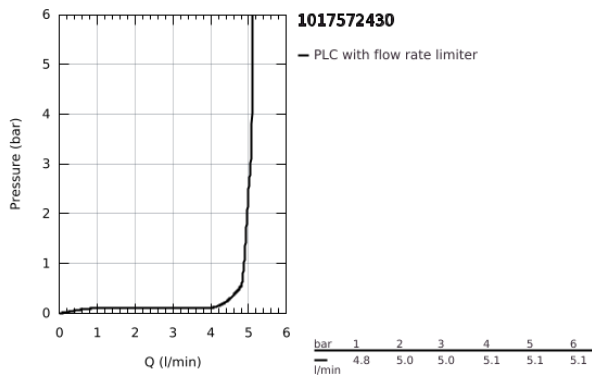

## 10 175 724 30 GROHE CUBEΟ ΜΙΚΤΗΣ ΝΙΠΤΗΡΑ 1/2" Μ-ΜΕΓΕΘΟΣ

### ΠΕΡΙΓΡΑΦΗ ΠΡΟΪΟΝΤΟΣ

- Χρώμα: matte black
- τοποθέτηση μιας οπής
- μεταλλική λαβή
- GROHE SilkMove με κεραμικό μηχανισμό 28 mm
- EcoMode - cold water flow in mid-lever position saves energy
- ρυθμιζόμενος περιοριστής ρυθμός ροής
- με περιοριστή θερμοκρασίας
- GROHE EcoJoy - Less water, perfect flow
- μέγιστη παροχή (στα 3 bar): 5 λίτρα/λεπτό
- GROHE FastFixation installation system
- smooth body with push-open waste set 1 1/4"
- εύκαμπτοι σωλήνες σύνδεσης