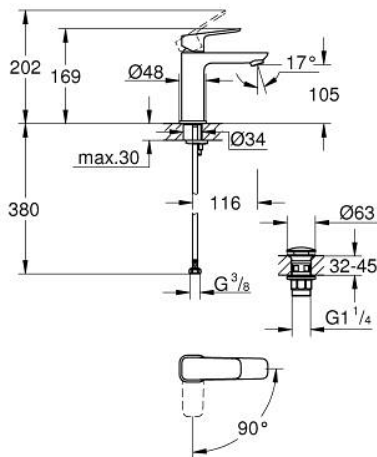

## 10 175 724 30 GROHE CUBEΟ ΜΙΚΤΗΣ ΝΙΠΤΗΡΑ 1/2" Μ-ΜΕΓΕΘΟΣ

### ΠΕΡΙΓΡΑΦΗ ΠΡΟΪΟΝΤΟΣ

- Χρώμα: matte black
- τοποθέτηση μιας οπής
- μεταλλική λαβή
- GROHE SilkMove με κεραμικό μηχανισμό 28 mm
- EcoMode - cold water flow in mid-lever position saves energy
- ρυθμιζόμενος περιοριστής ρυθμός ροής
- με περιοριστή θερμοκρασίας
- GROHE EcoJoy - Less water, perfect flow
- μέγιστη παροχή (στα 3 bar): 5 λίτρα/λεπτό
- GROHE FastFixation installation system
- smooth body with push-open waste set 1 1/4"
- εύκαμπτοι σωλήνες σύνδεσης

### ΑΝΤΑΛΛΑΚΤΙΚΑ , Ιανουαρίου 2023 – τώρα

- 1: lever (Αριθμός ανταλλακτικού 1060182430)
  - 2: Κάλυμμα/ τάπα (Αριθμός ανταλλακτικού 465812430)
  - 3: Δακτύλιος στερέωσης (Αριθμός ανταλλακτικού 07419000)
  - 4: Cubeo Cartridge (Αριθμός ανταλλακτικού 1060179990)
  - 5: Φίλτρο ροής (Αριθμός ανταλλακτικού 481592430)
  - 6: Cubeo Rosette (Αριθμός ανταλλακτικού 1060152430)
  - 7: Σετ στήριξης (Αριθμός ανταλλακτικού 46249000)
  - 8: Βαλβίδα push-open (Αριθμός ανταλλακτικού 658072430)
  - 9: κλειδί συναρμολόγησης (Αριθμός ανταλλακτικού 19017000)\*
- \* Προαιρετικά εξαρτήματα