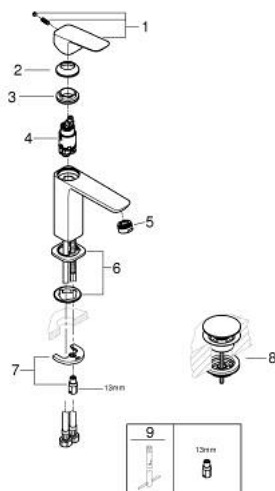

## 10 175 724 30 GROHE CUBEΟ ΜΙΚΤΗΣ ΝΙΠΤΗΡΑ 1/2" Μ-ΜΕΓΕΘΟΣ

### ΠΕΡΙΓΡΑΦΗ ΠΡΟΪΟΝΤΟΣ

- Χρώμα: matte black
- τοποθέτηση μιας οπής
- μεταλλική λαβή
- GROHE SilkMove με κεραμικό μηχανισμό 28 mm
- EcoMode - cold water flow in mid-lever position saves energy
- ρυθμιζόμενος περιοριστής ρυθμός ροής
- με περιοριστή θερμοκρασίας
- GROHE EcoJoy - Less water, perfect flow
- μέγιστη παροχή (στα 3 bar): 5 λίτρα/λεπτό
- GROHE FastFixation installation system
- smooth body with push-open waste set 1 1/4"
- εύκαμπτοι σωλήνες σύνδεσης

### ΑΝΤΑΛΛΑΚΤΙΚΑ , Ιανουαρίου 2023 – τώρα

- 1: lever (Αριθμός ανταλλακτικού 1060182430)
  - 2: Κάλυμμα/ τάπα (Αριθμός ανταλλακτικού 465812430)
  - 3: Δακτύλιος στερέωσης (Αριθμός ανταλλακτικού 07419000)
  - 4: Cubeo Cartridge (Αριθμός ανταλλακτικού 1060179990)
  - 5: Φίλτρο ροής (Αριθμός ανταλλακτικού 481592430)
  - 6: Cubeo Rosette (Αριθμός ανταλλακτικού 1060152430)
  - 7: Σετ στήριξης (Αριθμός ανταλλακτικού 46249000)
  - 8: Βαλβίδα push-open (Αριθμός ανταλλακτικού 658072430)
  - 9: κλειδί συναρμολόγησης (Αριθμός ανταλλακτικού 19017000)\*
- \* Προαιρετικά εξαρτήματα