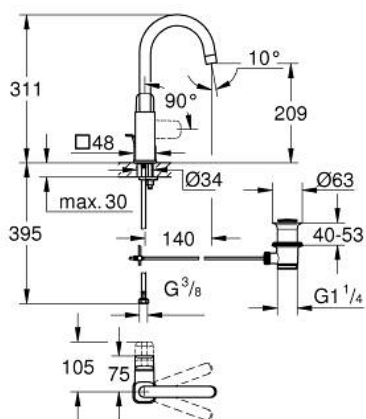

10 176 700 00 **GROHE CUBEΟ ΜΙΚΤΗΣ ΝΙΠΤΗΡΑ 1/2" ΜΕΓΕΘΟΣ L**

ΠΕΡΙΓΡΑΦΗ ΠΡΟΪΟΝΤΟΣ

- Χρώμα: chrome
- τοποθέτηση μιας οπής
- μεταλλική λαβή
- GROHE SilkMove με κεραμικό μηχανισμό 28 mm
- EcoMode - cold water flow in mid-lever position saves energy
- με περιοριστή θερμοκρασίας
- Φινίρισμα GROHE LongLife
- GROHE EcoJoy - Less water, perfect flow
- μέγιστη παροχή (στα 3 bar): 5 λίτρα/λεπτό
- περιστρεφόμενο σωληνωτό ρουζόνι
- GROHE FastFixation installation system
- σετ αυτόματης βαλβίδας 1 1/4"
- εύκαμπτοι σωλήνες σύνδεσης

10 176 700 00 **GROHE CUBEO ΜΙΚΤΗΣ ΝΙΠΤΗΡΑ 1/2" ΜΕΓΕΘΟΣ L**

ΑΝΤΑΛΛΑΚΤΙΚΑ , Ιανουαρίου 2023 – τώρα

- 1: lever (Αριθμός ανταλλακτικού 1096320000)
- 2: Κάλυμμα/ τάπα (Αριθμός ανταλλακτικού 46581000)
- 3: Δακτύλιος στερέωσης (Αριθμός ανταλλακτικού 07419000)
- 4: cartridge (Αριθμός ανταλλακτικού 1096369990)
- 5: sprout (Αριθμός ανταλλακτικού 1096330000)
- 6: lift rod US (Αριθμός ανταλλακτικού 65936000)
- 7: Σετ στήριξης (Αριθμός ανταλλακτικού 46671000)
- 8: Βαλβίδα 1 1/4" (Αριθμός ανταλλακτικού 28910000)
- 8.1: Πώμα αυτόματης βαλβίδας (Αριθμός ανταλλακτικού 07182000)
- 8.2: Σετ οριζόντιας βέργας (Αριθμός ανταλλακτικού 07052000)
- 9: κλειδί συναρμολόγησης (Αριθμός ανταλλακτικού 19017000)*
- 10: Eccentric rod (Αριθμός ανταλλακτικού 07341000)*