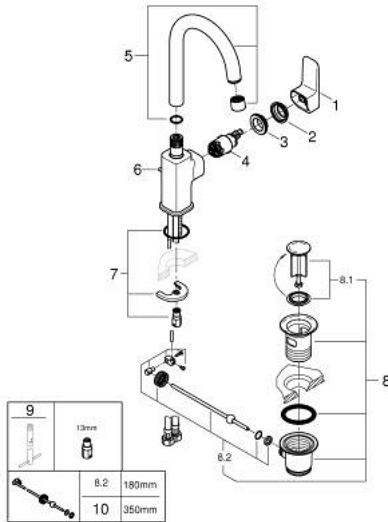

10 176 700 00 **GROHE CUBEΟ ΜΙΚΤΗΣ ΝΙΠΤΗΡΑ 1/2" ΜΕΓΕΘΟΣ L**

ΠΕΡΙΓΡΑΦΗ ΠΡΟΪΟΝΤΟΣ

- Χρώμα: chrome
- τοποθέτηση μιας οπής
- μεταλλική λαβή
- GROHE SilkMove με κεραμικό μηχανισμό 28 mm
- EcoMode - cold water flow in mid-lever position saves energy
- με περιοριστή θερμοκρασίας
- Φινίρισμα GROHE LongLife
- GROHE EcoJoy - Less water, perfect flow
- μέγιστη παροχή (στα 3 bar): 5 λίτρα/λεπτό
- περιστρεφόμενο σωληνωτό ρουζόνι
- GROHE FastFixation installation system
- σετ αυτόματης βαλβίδας 1 1/4"
- εύκαμπτοι σωλήνες σύνδεσης

10 176 700 00 **GROHE CUBEO ΜΙΚΤΗΣ ΝΙΠΤΗΡΑ 1/2" ΜΕΓΕΘΟΣ L**

ΑΝΤΑΛΛΑΚΤΙΚΑ , Ιανουαρίου 2023 – τώρα

- 1: lever (Αριθμός ανταλλακτικού 1096320000)
- 2: Κάλυμμα/ τάπα (Αριθμός ανταλλακτικού 46581000)
- 3: Δακτύλιος στερέωσης (Αριθμός ανταλλακτικού 07419000)
- 4: cartridge (Αριθμός ανταλλακτικού 1096369990)
- 5: sprout (Αριθμός ανταλλακτικού 1096330000)
- 6: lift rod US (Αριθμός ανταλλακτικού 65936000)
- 7: Σετ στήριξης (Αριθμός ανταλλακτικού 46671000)
- 8: Βαλβίδα 1 1/4" (Αριθμός ανταλλακτικού 28910000)
- 8.1: Πώμα αυτόματης βαλβίδας (Αριθμός ανταλλακτικού 07182000)
- 8.2: Σετ οριζόντιας βέργας (Αριθμός ανταλλακτικού 07052000)
- 9: κλειδί συναρμολόγησης (Αριθμός ανταλλακτικού 19017000)*
- 10: Eccentric rod (Αριθμός ανταλλακτικού 07341000)*