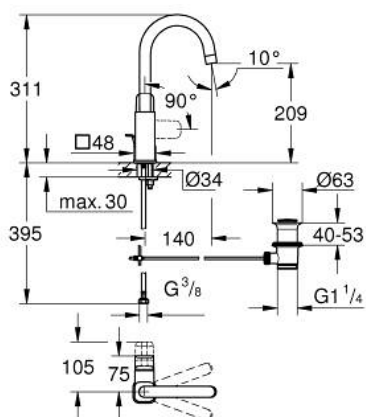

## 10 176 724 30 GROHE CUBEΟ ΜΙΚΤΗΣ ΝΙΠΤΗΡΑ 1/2" ΜΕΓΕΘΟΣ L

### ΠΕΡΙΓΡΑΦΗ ΠΡΟΪΟΝΤΟΣ

- Χρώμα: matte black
- τοποθέτηση μιας οπής
- μεταλλική λαβή
- GROHE SilkMove με κεραμικό μηχανισμό 28 mm
- EcoMode - cold water flow in mid-lever position saves energy
- με περιοριστή θερμοκρασίας
- GROHE EcoJoy - Less water, perfect flow
- μέγιστη παροχή (στα 3 bar): 5 λίτρα/λεπτό
- περιστρεφόμενο σωληνωτό ρουζούνι
- GROHE FastFixation installation system
- σετ αυτόματης βαλβίδας 1 1/4"
- εύκαμπτοι σωλήνες σύνδεσης

### ΑΝΤΑΛΛΑΚΤΙΚΑ , Ιανουαρίου 2023 – τώρα

- 1: lever (Αριθμός ανταλλακτικού 1096322430)
- 2: Κάλυμμα/ τάπα (Αριθμός ανταλλακτικού 465812430)
- 3: Δακτύλιος στερέωσης (Αριθμός ανταλλακτικού 07419000)
- 4: cartridge (Αριθμός ανταλλακτικού 1096369990)
- 5: sprout (Αριθμός ανταλλακτικού 1096332430)
- 6: lift rod (Αριθμός ανταλλακτικού 659362430)
- 7: Σετ στήριξης (Αριθμός ανταλλακτικού 46671000)
- 8: Βαλβίδα 1 1/4" (Αριθμός ανταλλακτικού 289102430)
- 8.1: Πώμα αυτόματης βαλβίδας (Αριθμός ανταλλακτικού 071822430)
- 8.2: Eccentric rod (Αριθμός ανταλλακτικού 07052000)
- 9: κλειδί συναρμολόγησης (Αριθμός ανταλλακτικού 19017000)\*
- 10: Eccentric rod (Αριθμός ανταλλακτικού 07341000)\*