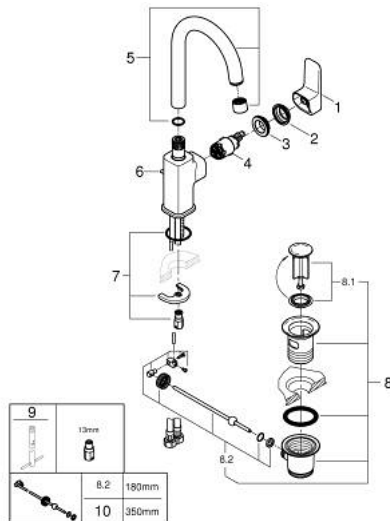

## 10 176 724 30 GROHE CUBEΟ ΜΙΚΤΗΣ ΝΙΠΤΗΡΑ 1/2" ΜΕΓΕΘΟΣ L

### ΠΕΡΙΓΡΑΦΗ ΠΡΟΪΟΝΤΟΣ

- Χρώμα: matte black
- τοποθέτηση μιας οπής
- μεταλλική λαβή
- GROHE SilkMove με κεραμικό μηχανισμό 28 mm
- EcoMode - cold water flow in mid-lever position saves energy
- με περιοριστή θερμοκρασίας
- GROHE EcoJoy - Less water, perfect flow
- μέγιστη παροχή (στα 3 bar): 5 λίτρα/λεπτό
- περιστρεφόμενο σωληνωτό ρουζούνι
- GROHE FastFixation installation system
- σετ αυτόματης βαλβίδας 1 1/4"
- εύκαμπτοι σωλήνες σύνδεσης

### ΑΝΤΑΛΛΑΚΤΙΚΑ , Ιανουαρίου 2023 – τώρα

- 1: lever (Αριθμός ανταλλακτικού 1096322430)
- 2: Κάλυμμα/ τάπα (Αριθμός ανταλλακτικού 465812430)
- 3: Δακτύλιος στερέωσης (Αριθμός ανταλλακτικού 07419000)
- 4: cartridge (Αριθμός ανταλλακτικού 1096369990)
- 5: sprout (Αριθμός ανταλλακτικού 1096332430)
- 6: lift rod (Αριθμός ανταλλακτικού 659362430)
- 7: Σετ στήριξης (Αριθμός ανταλλακτικού 46671000)
- 8: Βαλβίδα 1 1/4" (Αριθμός ανταλλακτικού 289102430)
- 8.1: Πώμα αυτόματης βαλβίδας (Αριθμός ανταλλακτικού 071822430)
- 8.2: Eccentric rod (Αριθμός ανταλλακτικού 07052000)
- 9: κλειδί συναρμολόγησης (Αριθμός ανταλλακτικού 19017000)\*
- 10: Eccentric rod (Αριθμός ανταλλακτικού 07341000)\*