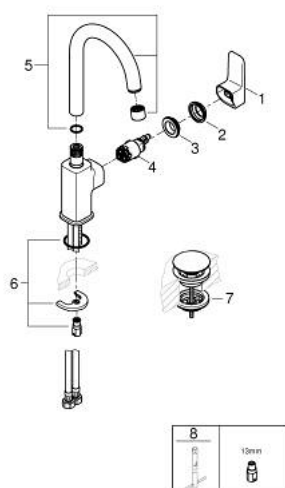

## 10 177 100 00 GROHE CUBEΟ ΜΙΚΤΗΣ ΝΙΠΤΗΡΑ 1/2" ΜΕΓΕΘΟΣ L

### ΠΕΡΙΓΡΑΦΗ ΠΡΟΪΟΝΤΟΣ

- Χρώμα: chrome
- τοποθέτηση μιας οπής
- μεταλλική λαβή
- GROHE SilkMove με κεραμικό μηχανισμό 28 mm
- EcoMode - cold water flow in mid-lever position saves energy
- με περιοριστή θερμοκρασίας
- Φινίρισμα GROHE LongLife
- GROHE EcoJoy - Less water, perfect flow
- μέγιστη παροχή (στα 3 bar): 5 λίτρα/λεπτό
- περιστρεφόμενο σωληνωτό ρουζούνι
- GROHE FastFixation installation system
- smooth body with push-open waste set 1 1/4"
- εύκαμπτοι σωλήνες σύνδεσης
- professional exclusive

10 177 100 00 **GROHE CUBEO ΜΙΚΤΗΣ ΝΙΠΤΗΡΑ 1/2" ΜΕΓΕΘΟΣ L**

**ΑΝΤΑΛΛΑΚΤΙΚΑ** , Ιανουαρίου 2023 – τώρα

- 1: lever (Αριθμός ανταλλακτικού 1096320000)
- 2: Κάλυμμα/ τάπα (Αριθμός ανταλλακτικού 46581000)
- 3: Δακτύλιος στερέωσης (Αριθμός ανταλλακτικού 07419000)
- 4: cartridge (Αριθμός ανταλλακτικού 1096369990)
- 5: spout (Αριθμός ανταλλακτικού 1096330000)
- 6: Σετ στήριξης (Αριθμός ανταλλακτικού 46671000)
- 7: Βαλβίδα push-open (Αριθμός ανταλλακτικού 65807000)
- 8: κλειδί συναρμολόγησης (Αριθμός ανταλλακτικού 19017000)\*