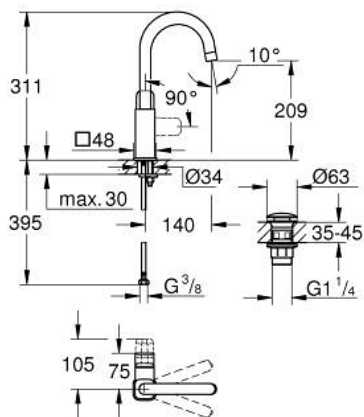

## 10 177 100 00 GROHE CUBEΟ ΜΙΚΤΗΣ ΝΙΠΤΗΡΑ 1/2" ΜΕΓΕΘΟΣ L

### ΠΕΡΙΓΡΑΦΗ ΠΡΟΪΟΝΤΟΣ

- Χρώμα: chrome
- τοποθέτηση μιας οπής
- μεταλλική λαβή
- GROHE SilkMove με κεραμικό μηχανισμό 28 mm
- EcoMode - cold water flow in mid-lever position saves energy
- με περιοριστή θερμοκρασίας
- Φινίρισμα GROHE LongLife
- GROHE EcoJoy - Less water, perfect flow
- μέγιστη παροχή (στα 3 bar): 5 λίτρα/λεπτό
- περιστρεφόμενο σωληνωτό ρουζούνι
- GROHE FastFixation installation system
- smooth body with push-open waste set 1 1/4"
- εύκαμπτοι σωλήνες σύνδεσης
- professional exclusive

10 177 100 00 **GROHE CUBEO ΜΙΚΤΗΣ ΝΙΠΤΗΡΑ 1/2" ΜΕΓΕΘΟΣ L**

**ΑΝΤΑΛΛΑΚΤΙΚΑ** , Ιανουαρίου 2023 – τώρα

- 1: lever (Αριθμός ανταλλακτικού 1096320000)
- 2: Κάλυμμα/ τάπα (Αριθμός ανταλλακτικού 46581000)
- 3: Δακτύλιος στερέωσης (Αριθμός ανταλλακτικού 07419000)
- 4: cartridge (Αριθμός ανταλλακτικού 1096369990)
- 5: spout (Αριθμός ανταλλακτικού 1096330000)
- 6: Σετ στήριξης (Αριθμός ανταλλακτικού 46671000)
- 7: Βαλβίδα push-open (Αριθμός ανταλλακτικού 65807000)
- 8: κλειδί συναρμολόγησης (Αριθμός ανταλλακτικού 19017000)\*