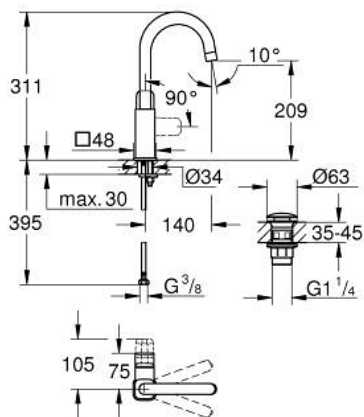

## 10 177 124 30 GROHE CUBEΟ ΜΙΚΤΗΣ ΝΙΠΤΗΡΑ 1/2" ΜΕΓΕΘΟΣ L

### ΠΕΡΙΓΡΑΦΗ ΠΡΟΪΟΝΤΟΣ

- Χρώμα: matte black
- τοποθέτηση μιας οπής
- μεταλλική λαβή
- GROHE SilkMove με κεραμικό μηχανισμό 28 mm
- OpenCold - cold water flow in mid-lever position
- με περιοριστή θερμοκρασίας
- GROHE EcoJoy - Less water, perfect flow
- μέγιστη παροχή (στα 3 bar): 5 λίτρα/λεπτό
- περιστρεφόμενο σωληνωτό ρουζούνι
- GROHE FastFixation installation system
- smooth body with push-open waste set 1 1/4"
- εύκαμπτοι σωλήνες σύνδεσης
- professional exclusive

## 10 177 124 30 GROHE CUBEO ΜΙΚΤΗΣ ΝΙΠΤΗΡΑ 1/2" ΜΕΓΕΘΟΣ L

**ΑΝΤΑΛΛΑΚΤΙΚΑ** , Ιανουαρίου 2023 – τώρα

1: lever (Αριθμός ανταλλακτικού 1096322430)

2: Κάλυμμα/ τάπα (Αριθμός ανταλλακτικού 465812430)

3: Δακτύλιος στερέωσης (Αριθμός ανταλλακτικού 07419000)

4: cartridge (Αριθμός ανταλλακτικού 1096369990)

5: spout (Αριθμός ανταλλακτικού 1096332430)

6: Σετ στήριξης (Αριθμός ανταλλακτικού 46671000)

7: Βαλβίδα push-open (Αριθμός ανταλλακτικού 658072430)

8: κλειδί συναρμολόγησης (Αριθμός ανταλλακτικού 19017000)\*