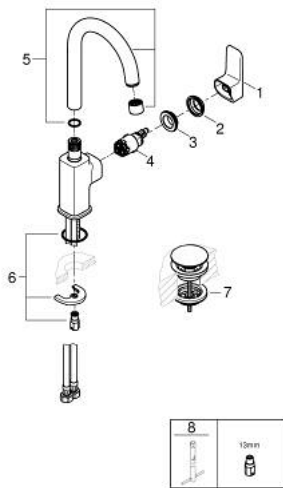

10 177 124 30 GROHE CUBEΟ ΜΙΚΤΗΣ ΝΙΠΤΗΡΑ 1/2" ΜΕΓΕΘΟΣ L

ΠΕΡΙΓΡΑΦΗ ΠΡΟΪΟΝΤΟΣ

- Χρώμα: matte black
- τοποθέτηση μιας οπής
- μεταλλική λαβή
- GROHE SilkMove με κεραμικό μηχανισμό 28 mm
- EcoMode - cold water flow in mid-lever position saves energy
- με περιοριστή θερμοκρασίας
- GROHE EcoJoy - Less water, perfect flow
- μέγιστη παροχή (στα 3 bar): 5 λίτρα/λεπτό
- περιστρεφόμενο σωληνωτό ρουξούνι
- GROHE FastFixation installation system
- smooth body with push-open waste set 1 1/4"
- εύκαμπτοι σωλήνες σύνδεσης
- professional exclusive

10 177 124 30 GROHE CUBEO ΜΙΚΤΗΣ ΝΙΠΤΗΡΑ 1/2" ΜΕΓΕΘΟΣ L

ΑΝΤΑΛΛΑΚΤΙΚΑ , Ιανουαρίου 2023 – τώρα

1: lever (Αριθμός ανταλλακτικού 1096322430)

2: Κάλυμμα/ τάπα (Αριθμός ανταλλακτικού 465812430)

3: Δακτύλιος στερέωσης (Αριθμός ανταλλακτικού 07419000)

4: cartridge (Αριθμός ανταλλακτικού 1096369990)

5: spout (Αριθμός ανταλλακτικού 1096332430)

6: Σετ στήριξης (Αριθμός ανταλλακτικού 46671000)

7: Βαλβίδα push-open (Αριθμός ανταλλακτικού 658072430)

8: κλειδί συναρμολόγησης (Αριθμός ανταλλακτικού 19017000)*