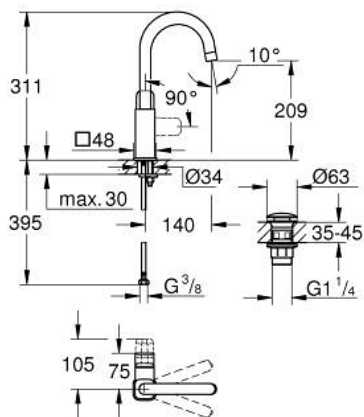

10 177 124 30 GROHE CUBEΟ ΜΙΚΤΗΣ ΝΙΠΤΗΡΑ 1/2" ΜΕΓΕΘΟΣ L

ΠΕΡΙΓΡΑΦΗ ΠΡΟΪΟΝΤΟΣ

- Χρώμα: matte black
- τοποθέτηση μιας οπής
- μεταλλική λαβή
- GROHE SilkMove με κεραμικό μηχανισμό 28 mm
- EcoMode - cold water flow in mid-lever position saves energy
- με περιοριστή θερμοκρασίας
- GROHE EcoJoy - Less water, perfect flow
- μέγιστη παροχή (στα 3 bar): 5 λίτρα/λεπτό
- περιστρεφόμενο σωληνωτό ρουξούνι
- GROHE FastFixation installation system
- smooth body with push-open waste set 1 1/4"
- εύκαμπτοι σωλήνες σύνδεσης
- professional exclusive

10 177 124 30 GROHE CUBEO ΜΙΚΤΗΣ ΝΙΠΤΗΡΑ 1/2" ΜΕΓΕΘΟΣ L

ΑΝΤΑΛΛΑΚΤΙΚΑ , Ιανουαρίου 2023 – τώρα

1: lever (Αριθμός ανταλλακτικού 1096322430)

2: Κάλυμμα/ τάπα (Αριθμός ανταλλακτικού 465812430)

3: Δακτύλιος στερέωσης (Αριθμός ανταλλακτικού 07419000)

4: cartridge (Αριθμός ανταλλακτικού 1096369990)

5: spout (Αριθμός ανταλλακτικού 1096332430)

6: Σετ στήριξης (Αριθμός ανταλλακτικού 46671000)

7: Βαλβίδα push-open (Αριθμός ανταλλακτικού 658072430)

8: κλειδί συναρμολόγησης (Αριθμός ανταλλακτικού 19017000)*