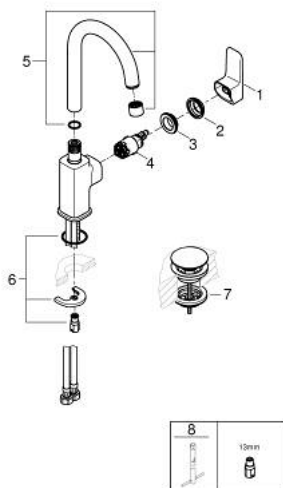

## 10 177 124 30 GROHE CUBEΟ ΜΙΚΤΗΣ ΝΙΠΤΗΡΑ 1/2" ΜΕΓΕΘΟΣ L

### ΠΕΡΙΓΡΑΦΗ ΠΡΟΪΟΝΤΟΣ

- Χρώμα: matte black
- τοποθέτηση μιας οπής
- μεταλλική λαβή
- GROHE SilkMove με κεραμικό μηχανισμό 28 mm
- OpenCold - cold water flow in mid-lever position
- με περιοριστή θερμοκρασίας
- GROHE EcoJoy - Less water, perfect flow
- μέγιστη παροχή (στα 3 bar): 5 λίτρα/λεπτό
- περιστρεφόμενο σωληνωτό ρουζούνι
- GROHE FastFixation installation system
- smooth body with push-open waste set 1 1/4"
- εύκαμπτοι σωλήνες σύνδεσης
- professional exclusive

## 10 177 124 30 GROHE CUBEO ΜΙΚΤΗΣ ΝΙΠΤΗΡΑ 1/2" ΜΕΓΕΘΟΣ L

**ΑΝΤΑΛΛΑΚΤΙΚΑ** , Ιανουαρίου 2023 – τώρα

1: lever (Αριθμός ανταλλακτικού 1096322430)

2: Κάλυμμα/ τάπα (Αριθμός ανταλλακτικού 465812430)

3: Δακτύλιος στερέωσης (Αριθμός ανταλλακτικού 07419000)

4: cartridge (Αριθμός ανταλλακτικού 1096369990)

5: spout (Αριθμός ανταλλακτικού 1096332430)

6: Σετ στήριξης (Αριθμός ανταλλακτικού 46671000)

7: Βαλβίδα push-open (Αριθμός ανταλλακτικού 658072430)

8: κλειδί συναρμολόγησης (Αριθμός ανταλλακτικού 19017000)\*