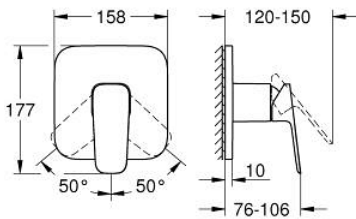

### ΠΕΡΙΓΡΑΦΗ ΠΡΟΪΟΝΤΟΣ

- Χρώμα: chrome
- σετ τελικής εγκατάστασης για GROHE Rapido SmartBox (35 600/35 604)
- 46 mm κεραμικός μηχανισμός
- GROHE FastFixation
- Μεταλλική ροζέτα, ρυθμιζόμενη κατά 6°
- μεταλλική λαβή
- without roughing-in set 35 600/35 604 (please order separately)
- Απόδοση ροής:έξοδος Β ή C = 30 l/min