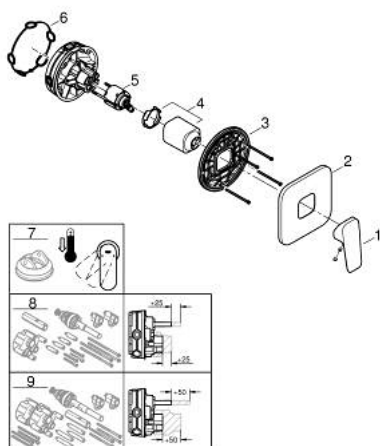

10 177 700 00 GROHE CUBEΟ ΜΙΚΤΗΣ ΝΤΟΥΣΙΕΡΑΣ ΜΕ ΈΝΑ ΜΟΧΛΌ ΧΕΙΡΙΣΜΌΥ

ΑΝΤΑΛΛΑΚΤΙΚΑ , Ιανουαρίου 2023 – τώρα

1: lever (Αριθμός ανταλλακτικού 1063380000)

2: escutcheon (Αριθμός ανταλλακτικού 1039640000)

3: Πλάκα συναρμολόγησης (Αριθμός ανταλλακτικού 48441000)

4: cap (Αριθμός ανταλλακτικού 1047190000)

5: Μηχανισμός (Αριθμός ανταλλακτικού 46048000)

6: Λάστιχο στεγανοποίησης (Αριθμός ανταλλακτικού 48360000)

7: Περιοριστής θερμοκρασίας (Αριθμός ανταλλακτικού 46375000)*

8: Γενικό σετ επέκτασης για μπαταρίες μονού μοχλού 25mm (Αριθμός ανταλλακτικού 14056000)*

9: Γενικό σετ επέκτασης για μπαταρίες μονού μοχλού 50mm (Αριθμός ανταλλακτικού 14057000)*

* Προαιρετικά εξαρτήματα