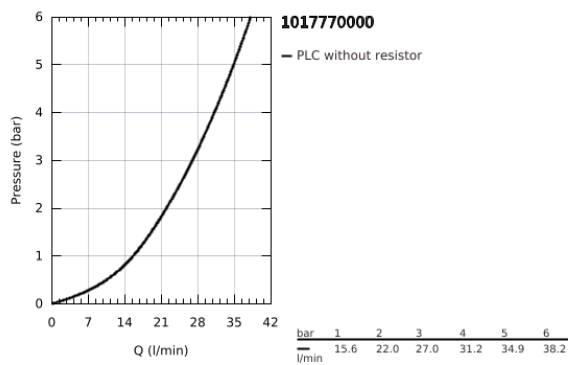

## 10 177 700 00 GROHE CUBEΟ ΜΙΚΤΗΣ ΝΤΟΥΣΙΕΡΑΣ ΜΕ ΈΝΑ ΜΟΧΛΌ ΧΕΙΡΙΣΜΌΥ

### ΠΕΡΙΓΡΑΦΗ ΠΡΟΪΟΝΤΟΣ

- Χρώμα: chrome
- σετ τελικής εγκατάστασης για GROHE Rapido SmartBox (35 600/35 604)
- 46 mm κεραμικός μηχανισμός
- GROHE FastFixation
- Μεταλλική ροζέτα, ρυθμιζόμενη κατά 6°
- μεταλλική λαβή
- without roughing-in set 35 600/35 604 (please order separately)
- Απόδοση ροής:έξοδος Β ή C = 30 l/min