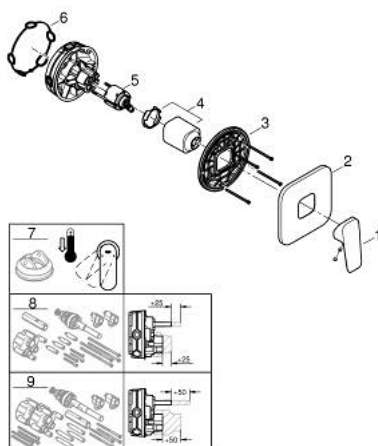

### ΠΕΡΙΓΡΑΦΗ ΠΡΌΙΟΝΤΟΣ

- Χρώμα: matte black
- σετ τελικής εγκατάστασης για GROHE Rapido SmartBox (35 600/35 604)
- 46 mm κεραμικός μηχανισμός
- GROHE FastFixation
- Μεταλλική ροζέτα, ρυθμιζόμενη κατά 6°
- μεταλλική λαβή
- without roughing-in set 35 600/35 604 (please order separately)
- Απόδοση ροής: έξοδος Β ή C = 30 l/min

### ΑΝΤΑΛΛΑΚΤΙΚΑ , Ιανουαρίου 2023 – τώρα

1: lever (Αριθμός ανταλλακτικού 1063382430)

2: escutcheon (Αριθμός ανταλλακτικού 1039642430)

3: Πλάκα συναρμολόγησης (Αριθμός ανταλλακτικού 48441000)

4: cap (Αριθμός ανταλλακτικού 1047192430)