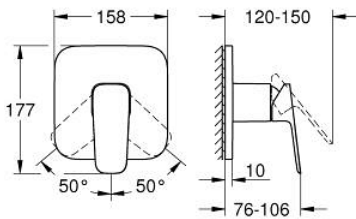

### ΠΕΡΙΓΡΑΦΗ ΠΡΌΙΟΝΤΟΣ

- Χρώμα: matte black
- σετ τελικής εγκατάστασης για GROHE Rapido SmartBox (35 600/35 604)
- 46 mm κεραμικός μηχανισμός
- GROHE FastFixation
- Μεταλλική ροζέτα, ρυθμιζόμενη κατά 6°
- μεταλλική λαβή
- without roughing-in set 35 600/35 604 (please order separately)
- Απόδοση ροής: έξοδος Β ή C = 30 l/min