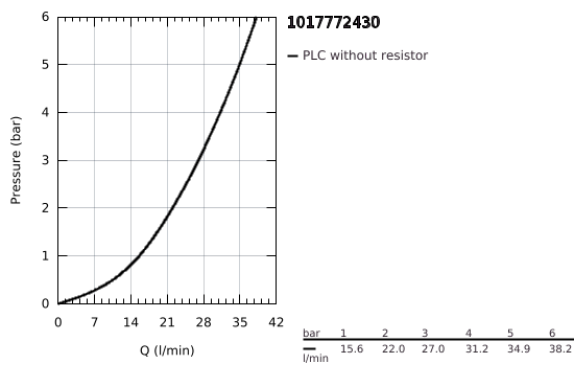

## 10 177 724 30 GROHE CUBEΟ ΜΙΚΤΗΣ ΝΤΟΥΣΙΕΡΑΣ ΜΕ ΈΝΑ ΜΟΧΛΌ ΧΕΙΡΙΣΜΌΥ

### ΠΕΡΙΓΡΑΦΗ ΠΡΌΙΟΝΤΟΣ

- Χρώμα: matte black
- σετ τελικής εγκατάστασης για GROHE Rapido SmartBox (35 600/35 604)
- 46 mm κεραμικός μηχανισμός
- GROHE FastFixation
- Μεταλλική ροζέτα, ρυθμιζόμενη κατά 6°
- μεταλλική λαβή
- without roughing-in set 35 600/35 604 (please order separately)
- Απόδοση ροής: έξοδος Β ή C = 30 l/min