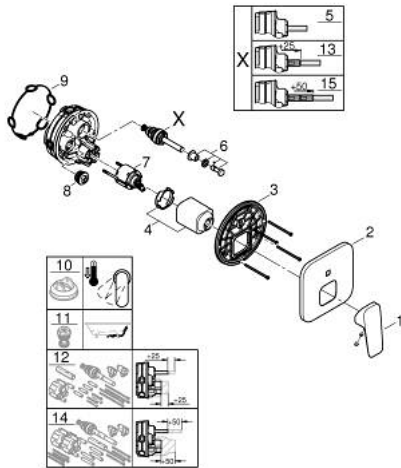

## 10 177 800 00 GROHE CUBEΟ ΜΙΚΤΗΣ ΜΕ΄ΕΝΑ ΜΟΧΛΌ 1/2" Δ΄ΥΟ ΡΟΩΝ

### ΠΕΡΙΓΡΑΦΗ ΠΡΟΪΟΝΤΟΣ

- Χρώμα: chrome
- σετ τελικής εγκατάστασης για GROHE Rapido SmartBox (35 600/35 604)
- 46 mm κεραμικός μηχανισμός
- GROHE FastFixation
- Μεταλλική ροζέτα, ρυθμιζόμενη κατά 6°
- Αυτόματος διανομέας 2 παροχών
- μεταλλική λαβή
- without roughing-in set 35 600/35 604 (please order separately)
- Απόδοση ροής:έξοδος B = 27 l/min, έξοδος C = 27 l/min

### ΑΝΤΑΛΛΑΚΤΙΚΑ , Ιανουαρίου 2023 – τώρα

- 1: lever (Αριθμός ανταλλακτικού 1063380000)
- 2: escutcheon (Αριθμός ανταλλακτικού 1047200000)
- 3: Πλάκα συναρμολόγησης (Αριθμός ανταλλακτικού 48438000)
- 4: cap (Αριθμός ανταλλακτικού 1047190000)
- 5: Διανομέας (Αριθμός ανταλλακτικού 48634000)
- 6: diverter knob (Αριθμός ανταλλακτικού 1047210000)
- 7: Μηχανισμός (Αριθμός ανταλλακτικού 46048000)
- 8: Βαλβίδα αντεπιστροφής (Αριθμός ανταλλακτικού 49085000)
- 9: Λάστιχο στεγανοποίησης (Αριθμός ανταλλακτικού 48360000)
- 10: Περιοριστής θερμοκρασίας (Αριθμός ανταλλακτικού 46375000)\*
- 11: Συνδιασμός προστασίας αντίστροφης ροής (Αριθμός ανταλλακτικού 14055000)\*
- 12: Γενικό σετ επέκτασης για μπαταρίες μονού μοχλού 25mm (Αριθμός ανταλλακτικού 14056000)\*
- 13: diverter (Αριθμός ανταλλακτικού 48635000)\*
- 14: Γενικό σετ επέκτασης για μπαταρίες μονού μοχλού 50mm (Αριθμός ανταλλακτικού 14057000)\*
- 15: diverter (Αριθμός ανταλλακτικού 48636000)\*