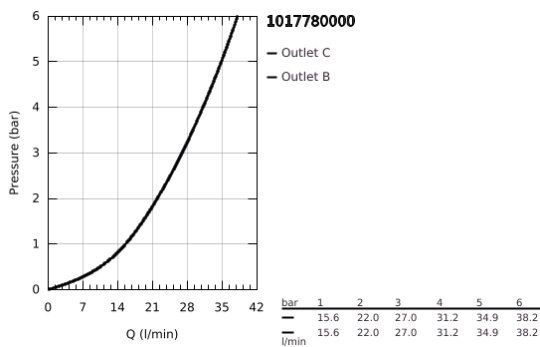

## 10 177 800 00 GROHE CUBEΟ ΜΙΚΤΗΣ ΜΕ΄ΕΝΑ ΜΟΧΛΌ 1/2" Δ΄ΥΟ ΡΟΩΝ

### ΠΕΡΙΓΡΑΦΗ ΠΡΟΪΟΝΤΟΣ

- Χρώμα: chrome
- σετ τελικής εγκατάστασης για GROHE Rapido SmartBox (35 600/35 604)
- 46 mm κεραμικός μηχανισμός
- GROHE FastFixation
- Μεταλλική ροζέτα, ρυθμιζόμενη κατά 6°
- Αυτόματος διανομέας 2 παροχών
- μεταλλική λαβή
- without roughing-in set 35 600/35 604 (please order separately)
- Απόδοση ροής:έξοδος B = 27 l/min, έξοδος C = 27 l/min