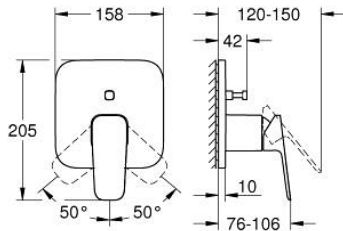

## 10 177 800 00 GROHE CUBEΟ ΜΙΚΤΗΣ ΜΕ΄ΕΝΑ ΜΟΧΛΌ 1/2" Δ΄ΥΟ ΡΟΩΝ

### ΠΕΡΙΓΡΑΦΗ ΠΡΟΪΟΝΤΟΣ

- Χρώμα: chrome
- σετ τελικής εγκατάστασης για GROHE Rapido SmartBox (35 600/35 604)
- 46 mm κεραμικός μηχανισμός
- GROHE FastFixation
- Μεταλλική ροζέτα, ρυθμιζόμενη κατά 6°
- Αυτόματος διανομέας 2 παροχών
- μεταλλική λαβή
- without roughing-in set 35 600/35 604 (please order separately)
- Απόδοση ροής:έξοδος B = 27 l/min, έξοδος C = 27 l/min