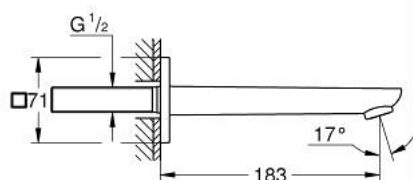

10 177 900 00 **GROHE CUBEΟ ΕΚΡΨΗ ΛΟΥΤΡΨΥ**

ΠΕΡΙΓΡΑΦΗ ΠΡΟΪΟΝΤΟΣ

- Χρώμα: chrome
- επίτοιχη
- Φινίρισμα GROHE LongLife
- φίλτρο
- προεξοχή 183 mm
- αρσενικό σπείρωμα 1/2"

10 177 900 00 GROHE CUBEO ΕΚΡΩΗ ΛΟΥΤΡΟΥ

ΑΝΤΑΛΛΑΚΤΙΚΑ, Ιανουαρίου 2023 – τώρα

1: Μειωτήρας ροής (Αριθμός ανταλλακτικού 46837000)

2: Προέκταση (Αριθμός ανταλλακτικού 46627000)*

* Προαιρετικά εξαρτήματα