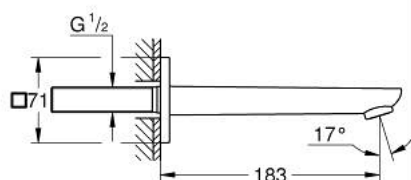

10 177 924 30 GROHE CUBEΟ ΕΚΡΨΗ ΛΟΥΤΡΨΥ

ΠΕΡΙΓΡΑΦΗ ΠΡΟΪΟΝΤΟΣ

- Χρώμα: matte black
- επίτοιχη
- φίλτρο
- προεξοχή 183 mm
- αρσενικό σπείρωμα 1/2"

10 177 924 30 GROHE CUBEO ΕΚΡΩΗ ΛΟΥΤΡΟΥ

ΑΝΤΑΛΛΑΚΤΙΚΑ, Ιανουαρίου 2023 – τώρα

1: Μειωτήρας ροής (Αριθμός ανταλλακτικού 468372430)

2: Προέκταση (Αριθμός ανταλλακτικού 46627000)*

* Προαιρετικά εξαρτήματα