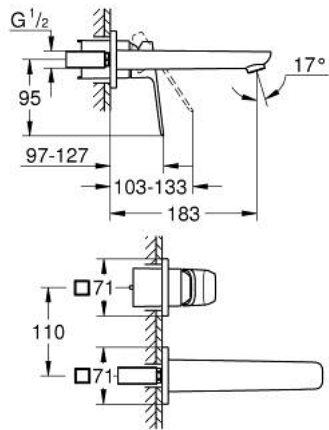

10 178 800 00 **GROHE CUBEO ΜΠΑΤΑΡΙΑ ΝΙΠΗΤΗΡΑ Δ΄ΥΟ ΟΠ΄ΩΝ 1/2" ΜΕΓΕΘΟΣ Μ**

**ΠΕΡΙΓΡΑΦΗ ΠΡΟΪΟΝΤΟΣ**

- Χρώμα: chrome
- επίτοιχη
- μεταλλική λαβή
- for use with rough-in set 23 200 003, 23 200 000
- χωρίς εντοιχιζόμενο σετ εγκατάστασης
- μεταλλική ροζέττα
- Φινίρισμα GROHE LongLife
- GROHE EcoJoy - Less water, perfect flow
- μέγιστη παροχή (στα 3 bar): 5 λίτρα/λεπτό
- GROHE AquaGuide φίλτρο
- κεντρική απόσταση 110 χιλ
- προεξοχή 183 mm

10 178 800 00 **GROHE CUBEΟ ΜΠΑΤΑΡΙΑ ΝΙΠΤΗΡΑ ΔΎΟ ΟΓΨΩΝ 1/2" ΜΕΓΕΘΟΣ Μ**

**ΑΝΤΑΛΛΑΚΤΙΚΑ** , Ιανουαρίου 2023 – τώρα

1: lever (Αριθμός ανταλλακτικού 1060210000)

2: Μειωτήρας ροής (Αριθμός ανταλλακτικού 46837000)

3: Προέκταση (Αριθμός ανταλλακτικού 46627000)\*

\* Προαιρετικά εξαρτήματα