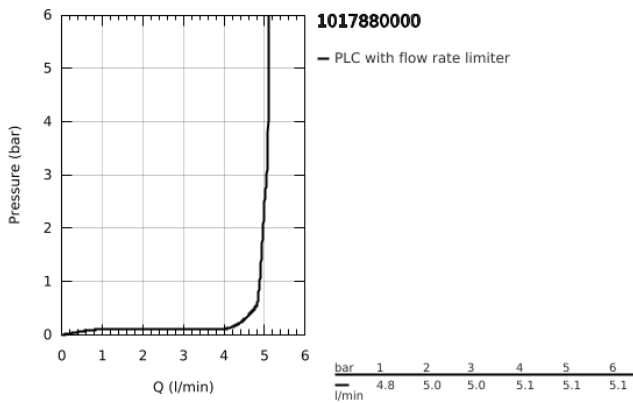

10 178 800 00 **GROHE CUBEO ΜΠΑΤΑΡΙΑ ΝΙΠΗΤΗΡΑ Δ΄ΥΟ ΟΠ΄ΩΝ 1/2" ΜΕΓΕΘΟΣ Μ**

**ΠΕΡΙΓΡΑΦΗ ΠΡΟΪΟΝΤΟΣ**

- Χρώμα: chrome
- επίτοιχη
- μεταλλική λαβή
- for use with rough-in set 23 200 003, 23 200 000
- χωρίς εντοιχιζόμενο σετ εγκατάστασης
- μεταλλική ροζέττα
- Φινίρισμα GROHE LongLife
- GROHE EcoJoy - Less water, perfect flow
- μέγιστη παροχή (στα 3 bar): 5 λίτρα/λεπτό
- GROHE AquaGuide φίλτρο
- κεντρική απόσταση 110 χιλ
- προεξοχή 183 mm

10 178 800 00 **GROHE CUBEΟ ΜΠΑΤΑΡΙΑ ΝΙΠΤΗΡΑ ΔΎΟ ΟΓΨΩΝ 1/2" ΜΕΓΕΘΟΣ Μ**

**ΑΝΤΑΛΛΑΚΤΙΚΑ** , Ιανουαρίου 2023 – τώρα

1: lever (Αριθμός ανταλλακτικού 1060210000)

2: Μειωτήρας ροής (Αριθμός ανταλλακτικού 46837000)