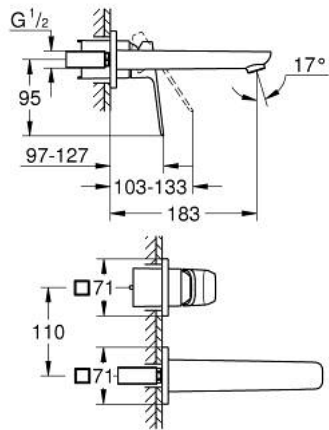

10 178 824 30 GROHE CUBEΟ ΜΠΑΤΑΡΙΑ ΝΙΠΗΤΗΡΑ Δ΄ΥΟ ΟΠΩΝ 1/2" ΜΕΓΕΘΟΣ Μ

ΠΕΡΙΓΡΑΦΗ ΠΡΟΪΟΝΤΟΣ

- Χρώμα: matte black
- επίτοιχη
- μεταλλική λαβή
- for use with rough-in set 23 200 003, 23 200 000
- χωρίς εντοιχιζόμενο σετ εγκατάστασης
- μεταλλική ροζέττα
- GROHE EcoJoy - Less water, perfect flow
- μέγιστη παροχή (στα 3 bar): 5 λίτρα/λεπτό
- GROHE AquaGuide φίλτρο
- κεντρική απόσταση 110 χιλ
- προεξοχή 183 mm

10 178 824 30 **GROHE CUBEΟ ΜΠΑΤΑΡΙΑ ΝΙΠΤΗΡΑ ΔΎΟ ΟΓΨΩΝ 1/2" ΜΕΓΕΘΟΣ Μ**

ΑΝΤΑΛΛΑΚΤΙΚΑ, Ιανουαρίου 2023 – τώρa

1: lever (Αριθμός ανταλλακτικού 1060212430)

2: Μειωτήρας ροής (Αριθμός ανταλλακτικού 468372430)

3: Προέκταση (Αριθμός ανταλλακτικού 46627000)*

* Προαιρετικά εξαρτήματα