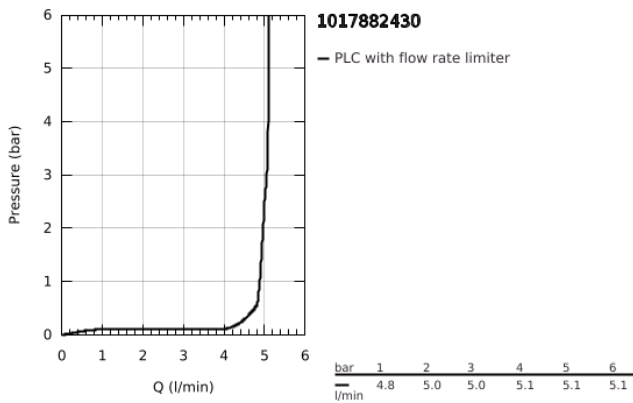

10 178 824 30 GROHE CUBEΟ ΜΠΑΤΑΡΙΑ ΝΙΠΗΤΗΡΑ Δ΄ΥΟ ΟΠΩΝ 1/2" ΜΕΓΕΘΟΣ Μ

ΠΕΡΙΓΡΑΦΗ ΠΡΟΪΟΝΤΟΣ

- Χρώμα: matte black
- επίτοιχη
- μεταλλική λαβή
- for use with rough-in set 23 200 003, 23 200 000
- χωρίς εντοιχιζόμενο σετ εγκατάστασης
- μεταλλική ροζέττα
- GROHE EcoJoy - Less water, perfect flow
- μέγιστη παροχή (στα 3 bar): 5 λίτρα/λεπτό
- GROHE AquaGuide φίλτρο
- κεντρική απόσταση 110 χιλ
- προεξοχή 183 mm

10 178 824 30 **GROHE CUBEΟ ΜΠΑΤΑΡΙΑ ΝΙΠΤΗΡΑ ΔΎΟ ΟΓΨΩΝ 1/2" ΜΕΓΕΘΟΣ Μ**

ΑΝΤΑΛΛΑΚΤΙΚΑ, Ιανουαρίου 2023 – τώρa

1: lever (Αριθμός ανταλλακτικού 1060212430)

2: Μειωτήρας ροής (Αριθμός ανταλλακτικού 468372430)