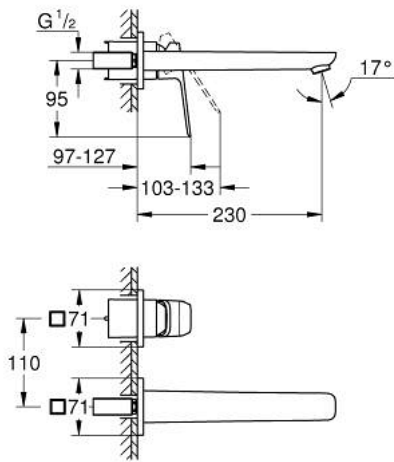

10 178 900 00 **GROHE CUBEΟ ΜΠΑΤΑΡΙΑ ΝΙΠΤΗΡΑ Δ΄ΥΟ ΟΨΩΝ 1/2" ΜΕΓΕΘΟΣ L**

ΠΕΡΙΓΡΑΦΗ ΠΡΟΪΟΝΤΟΣ

- Χρώμα: chrome
- επίτοιχη
- μεταλλική λαβή
- χωρίς εντοιχιζόμενο σετ εγκατάστασης
- for use with rough-in set 23 200 003, 23 200 000
- μεταλλική ροζέττα
- Φινίρισμα GROHE LongLife
- GROHE EcoJoy - Less water, perfect flow
- μέγιστη παροχή (στα 3 bar): 5 λίτρα/λεπτό
- GROHE AquaGuide φίλτρο
- κεντρική απόσταση 110 χιλ
- προβολή 230 mm

10 178 900 00 **GROHE CUBEΟ ΜΠΑΤΑΡΙΑ ΝΙΠΤΗΡΑ Δ΄ΥΟ ΟΪΩΝ 1/2" ΜΕΓΕΘΟΣ L**

ΑΝΤΑΛΛΑΚΤΙΚΑ, Ιανουαρίου 2023 – τώρα

1: lever (Αριθμός ανταλλακτικού 1060210000)

2: Μειωτήρας ροής (Αριθμός ανταλλακτικού 46837000)

3: Προέκταση (Αριθμός ανταλλακτικού 46627000)*

* Προαιρετικά εξαρτήματα