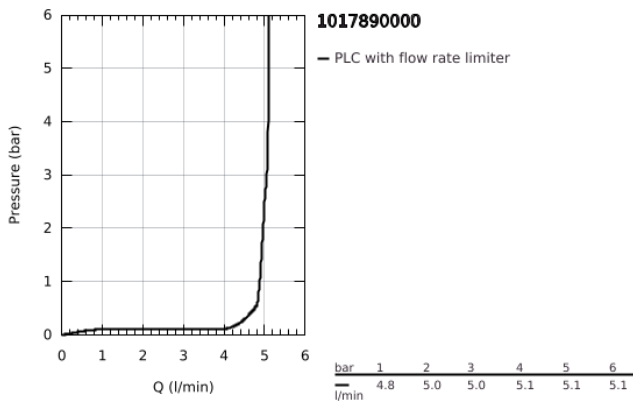

10 178 900 00 **GROHE CUBEΟ ΜΠΑΤΑΡΙΑ ΝΙΠΤΗΡΑ Δ΄ΥΟ ΟΨΩΝ 1/2" ΜΕΓΕΘΟΣ L**

ΠΕΡΙΓΡΑΦΗ ΠΡΟΪΟΝΤΟΣ

- Χρώμα: chrome
- επίτοιχη
- μεταλλική λαβή
- χωρίς εντοιχιζόμενο σετ εγκατάστασης
- for use with rough-in set 23 200 003, 23 200 000
- μεταλλική ροζέττα
- Φινίρισμα GROHE LongLife
- GROHE EcoJoy - Less water, perfect flow
- μέγιστη παροχή (στα 3 bar): 5 λίτρα/λεπτό
- GROHE AquaGuide φίλτρο
- κεντρική απόσταση 110 χιλ
- προβολή 230 mm

10 178 900 00 **GROHE CUBEΟ ΜΠΑΤΑΡΙΑ ΝΙΠΤΗΡΑ Δ΄ΥΟ ΟΪΩΝ 1/2" ΜΕΓΕΘΟΣ L**

ΑΝΤΑΛΛΑΚΤΙΚΑ, Ιανουαρίου 2023 – τώρα

1: lever (Αριθμός ανταλλακτικού 1060210000)

2: Μειωτήρας ροής (Αριθμός ανταλλακτικού 46837000)