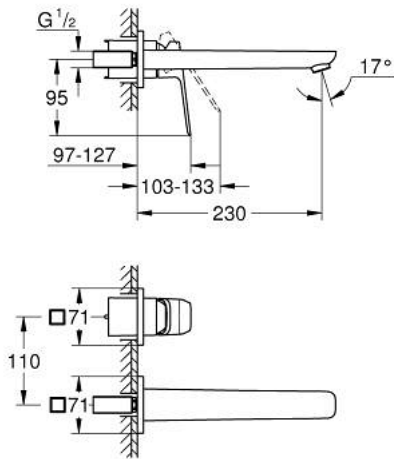

10 178 924 30 GROHE CUBEΟ ΜΠΑΤΑΡΙΑ ΝΙΠΗΤΗΡΑ ΔΎΟ ΟΨΩΝ 1/2" ΜΕΓΕΘΟΣ L

ΠΕΡΙΓΡΑΦΗ ΠΡΟΪΟΝΤΟΣ

- Χρώμα: matte black
- επίτοιχη
- μεταλλική λαβή
- χωρίς εντοιχιζόμενο σετ εγκατάστασης
- for use with rough-in set 23 200 003, 23 200 000
- μεταλλική ροζέττα
- GROHE EcoJoy - Less water, perfect flow
- μέγιστη παροχή (στα 3 bar): 5 λίτρα/λεπτό
- GROHE AquaGuide φίλτρο
- κεντρική απόσταση 110 χιλ
- προβολή 230 mm

10 178 924 30 **GROHE CUBEΟ ΜΠΑΤΑΡΙΑ ΝΙΠΤΗΡΑ ΔΎΟ ΟΪΩΝ 1/2" ΜΕΓΕΘΟΣ L**

ΑΝΤΑΛΛΑΚΤΙΚΑ, Ιανουαρίου 2023 – τώρα

1: lever (Αριθμός ανταλλακτικού 1060212430)

2: Μειωτήρας ροής (Αριθμός ανταλλακτικού 468372430)

3: Προέκταση (Αριθμός ανταλλακτικού 46627000)*

* Προαιρετικά εξαρτήματα