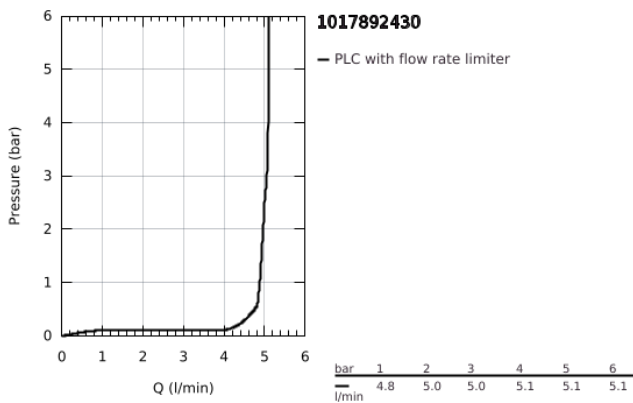

10 178 924 30 GROHE CUBEΟ ΜΠΑΤΑΡΙΑ ΝΙΠΗΤΗΡΑ ΔΎΟ ΟΨΩΝ 1/2" ΜΕΓΕΘΟΣ L

ΠΕΡΙΓΡΑΦΗ ΠΡΟΪΟΝΤΟΣ

- Χρώμα: matte black
- επίτοιχη
- μεταλλική λαβή
- χωρίς εντοιχιζόμενο σετ εγκατάστασης
- for use with rough-in set 23 200 003, 23 200 000
- μεταλλική ροζέττα
- GROHE EcoJoy - Less water, perfect flow
- μέγιστη παροχή (στα 3 bar): 5 λίτρα/λεπτό
- GROHE AquaGuide φίλτρο
- κεντρική απόσταση 110 χιλ
- προβολή 230 mm

10 178 924 30 **GROHE CUBEΟ ΜΠΑΤΑΡΙΑ ΝΙΠΤΗΡΑ ΔΎΟ ΟΪΩΝ 1/2" ΜΕΓΕΘΟΣ L**

ΑΝΤΑΛΛΑΚΤΙΚΑ, Ιανουαρίου 2023 – τώρα

1: lever (Αριθμός ανταλλακτικού 1060212430)

2: Μειωτήρας ροής (Αριθμός ανταλλακτικού 468372430)