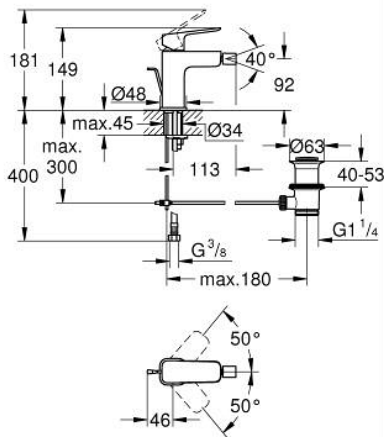

10 181 000 00 GROHE CUBEΟ ΜΙΚΤΗΣ ΜΠΙΝΤΕ 1/2" ΜΕΓΕΘΟΣ S

ΠΕΡΙΓΡΑΦΗ ΠΡΟΪΟΝΤΟΣ

- Χρώμα: chrome
- τοποθέτηση μιας οπής
- μεταλλική λαβή
- GROHE SilkMove με κεραμικό μηχανισμό 28 mm
- ρυθμιζόμενος περιοριστής ρυθμός ροής
- με περιοριστή θερμοκρασίας
- GROHE EcoJoy - Less water, perfect flow
- μέγιστη παροχή (στα 3 bar): 5 λίτρα/λεπτό
- με σφαιρική ένωση
- σετ αυτόματης βαλβίδας 1 1/4"
- εύκαμπτοι σωλήνες σύνδεσης

10 181 000 00 GROHE CUBEΟ ΜΙΚΤΗΣ ΜΠΙΝΤΕ 1/2" ΜΕΓΕΘΟΣ S

ΑΝΤΑΛΛΑΚΤΙΚΑ , Ιανουαρίου 2025 – τώρα

- 1: Cubeo Lever (Αριθμός ανταλλακτικού 1060130000)
- 2: Κάλυμμα/ τάπα (Αριθμός ανταλλακτικού 46581000)
- 3: Δακτύλιος στερέωσης (Αριθμός ανταλλακτικού 07419000)
- 4: Μηχανισμός (Αριθμός ανταλλακτικού 46580000)
- 5: Lift rod (Αριθμός ανταλλακτικού 65936PD0)
- 6: Φίλτρο μπαταρίας μπιντέ (Αριθμός ανταλλακτικού 48552000)
- 7: Cubeo Rosette (Αριθμός ανταλλακτικού 1060150000)
- 8: Σετ στήριξης (Αριθμός ανταλλακτικού 46249000)
- 9: Βαλβίδα 1 1/4" (Αριθμός ανταλλακτικού 28910000)
- 9.1: Πώμα αυτόματης βαλβίδας (Αριθμός ανταλλακτικού 07182000)
- 9.2: Σετ οριζόντιας βέργας (Αριθμός ανταλλακτικού 07052000)
- 10: κλειδί συναρμολόγησης (Αριθμός ανταλλακτικού 19017000)*
- 11: Eccentric rod (Αριθμός ανταλλακτικού 07341000)*