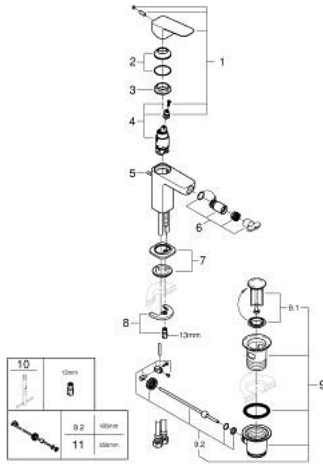

10 181 000 00 GROHE CUBEΟ ΜΙΚΤΗΣ ΜΠΙΝΤΕ 1/2" ΜΕΓΕΘΟΣ S

ΠΕΡΙΓΡΑΦΗ ΠΡΟΪΟΝΤΟΣ

- Χρώμα: chrome
- τοποθέτηση μιας οπής
- μεταλλική λαβή
- GROHE SilkMove με κεραμικό μηχανισμό 28 mm
- ρυθμιζόμενος περιοριστής ρυθμός ροής
- με περιοριστή θερμοκρασίας
- GROHE EcoJoy - Less water, perfect flow
- μέγιστη παροχή (στα 3 bar): 5 λίτρα/λεπτό
- με σφαιρική ένωση
- σετ αυτόματης βαλβίδας 1 1/4"
- εύκαμπτοι σωλήνες σύνδεσης

10 181 000 00 GROHE CUBEΟ ΜΙΚΤΗΣ ΜΠΙΝΤΕ 1/2" ΜΕΓΕΘΟΣ S

ΑΝΤΑΛΛΑΚΤΙΚΑ , Ιανουαρίου 2025 – τώρα

- 1: Cubeo Lever (Αριθμός ανταλλακτικού 1060130000)
- 2: Κάλυμμα/ τάπα (Αριθμός ανταλλακτικού 46581000)
- 3: Δακτύλιος στερέωσης (Αριθμός ανταλλακτικού 07419000)
- 4: Μηχανισμός (Αριθμός ανταλλακτικού 46580000)
- 5: Lift rod (Αριθμός ανταλλακτικού 65936PD0)
- 6: Φίλτρο μπαταρίας μπιντέ (Αριθμός ανταλλακτικού 48552000)
- 7: Cubeo Rosette (Αριθμός ανταλλακτικού 1060150000)
- 8: Σετ στήριξης (Αριθμός ανταλλακτικού 46249000)
- 9: Βαλβίδα 1 1/4" (Αριθμός ανταλλακτικού 28910000)
- 9.1: Πώμα αυτόματης βαλβίδας (Αριθμός ανταλλακτικού 07182000)
- 9.2: Σετ οριζόντιας βέργας (Αριθμός ανταλλακτικού 07052000)
- 10: κλειδί συναρμολόγησης (Αριθμός ανταλλακτικού 19017000)*
- 11: Eccentric rod (Αριθμός ανταλλακτικού 07341000)*