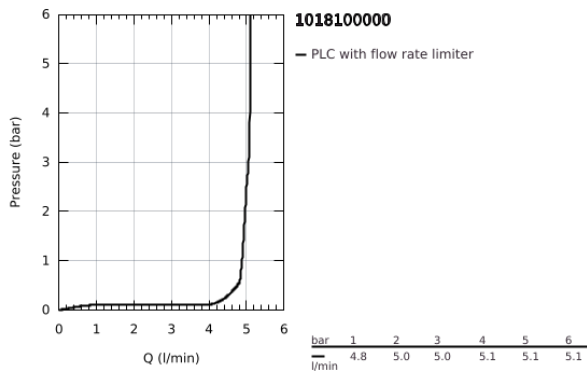

10 181 000 00 GROHE CUBEΟ ΜΙΚΤΗΣ ΜΠΙΝΤΕ 1/2" ΜΕΓΕΘΟΣ S

ΠΕΡΙΓΡΑΦΗ ΠΡΟΪΟΝΤΟΣ

- Χρώμα: chrome
- τοποθέτηση μιας οπής
- μεταλλική λαβή
- GROHE SilkMove με κεραμικό μηχανισμό 28 mm
- ρυθμιζόμενος περιοριστής ρυθμός ροής
- με περιοριστή θερμοκρασίας
- GROHE EcoJoy - Less water, perfect flow
- μέγιστη παροχή (στα 3 bar): 5 λίτρα/λεπτό
- με σφαιρική ένωση
- σετ αυτόματης βαλβίδας 1 1/4"
- εύκαμπτοι σωλήνες σύνδεσης

10 181 000 00 GROHE CUBEΟ ΜΙΚΤΗΣ ΜΠΙΝΤΕ 1/2" ΜΕΓΕΘΟΣ S

ΑΝΤΑΛΛΑΚΤΙΚΑ , Ιανουαρίου 2025 – τώρα

- 1: Cubeo Lever (Αριθμός ανταλλακτικού 1060130000)
- 2: Κάλυμμα/ τάπα (Αριθμός ανταλλακτικού 46581000)
- 3: Δακτύλιος στερέωσης (Αριθμός ανταλλακτικού 07419000)
- 4: Μηχανισμός (Αριθμός ανταλλακτικού 46580000)
- 5: Lift rod (Αριθμός ανταλλακτικού 65936PD0)
- 6: Φίλτρο μπαταρίας μπιντέ (Αριθμός ανταλλακτικού 48552000)
- 7: Cubeo Rosette (Αριθμός ανταλλακτικού 1060150000)
- 8: Σετ στήριξης (Αριθμός ανταλλακτικού 46249000)
- 9: Βαλβίδα 1 1/4" (Αριθμός ανταλλακτικού 28910000)
- 9.1: Πώμα αυτόματης βαλβίδας (Αριθμός ανταλλακτικού 07182000)
- 9.2: Σετ οριζόντιας βέργας (Αριθμός ανταλλακτικού 07052000)
- 10: κλειδί συναρμολόγησης (Αριθμός ανταλλακτικού 19017000)*
- 11: Eccentric rod (Αριθμός ανταλλακτικού 07341000)*