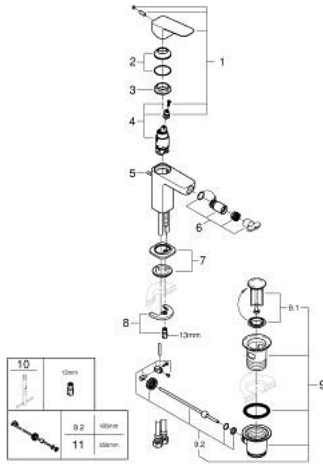

## 10 181 024 30 GROHE CUBEΟ ΜΙΚΤΗΣ ΜΠΙΝΤΕ 1/2" ΜΕΓΕΘΟΣ S

### ΠΕΡΙΓΡΑΦΗ ΠΡΟΪΟΝΤΟΣ

- Χρώμα: matte black
- τοποθέτηση μιας οπής
- μεταλλική λαβή
- GROHE SilkMove με κεραμικό μηχανισμό 28 mm
- ρυθμιζόμενος περιοριστής ρυθμός ροής
- με περιοριστή θερμοκρασίας
- GROHE EcoJoy - Less water, perfect flow
- μέγιστη παροχή (στα 3 bar): 5 λίτρα/λεπτό
- με σφαιρική ένωση
- σετ αυτόματης βαλβίδας 1 1/4"
- εύκαμπτοι σωλήνες σύνδεσης

### ΑΝΤΑΛΛΑΚΤΙΚΑ , Ιανουαρίου 2025 – τώρα

- 1: Cubeo Lever (Αριθμός ανταλλακτικού 1060132430)
- 2: Κάλυμμα/ τάπα (Αριθμός ανταλλακτικού 465812430)
- 3: Δακτύλιος στερέωσης (Αριθμός ανταλλακτικού 07419000)
- 4: Μηχανισμός (Αριθμός ανταλλακτικού 46580000)
- 5: lift rod (Αριθμός ανταλλακτικού 659362430)
- 6: Φίλτρο μπαταρίας μπιντέ (Αριθμός ανταλλακτικού 485522430)
- 7: Cubeo Rosette (Αριθμός ανταλλακτικού 1060152430)
- 8: Σετ στήριξης (Αριθμός ανταλλακτικού 46249000)
- 9: Βαλβίδα 1 1/4" (Αριθμός ανταλλακτικού 289102430)
- 9.1: Πώμα αυτόματης βαλβίδας (Αριθμός ανταλλακτικού 071822430)
- 9.2: Eccentric rod (Αριθμός ανταλλακτικού 07052000)
- 10: κλειδί συναρμολόγησης (Αριθμός ανταλλακτικού 19017000)\*
- 11: Eccentric rod (Αριθμός ανταλλακτικού 07341000)\*