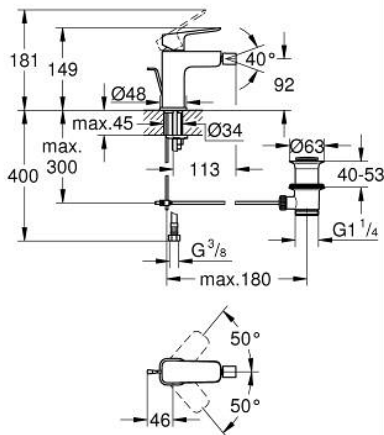

## 10 181 024 30 GROHE CUBEΟ ΜΙΚΤΗΣ ΜΠΙΝΤΕ 1/2" ΜΕΓΕΘΟΣ S

### ΠΕΡΙΓΡΑΦΗ ΠΡΟΪΟΝΤΟΣ

- Χρώμα: matte black
- τοποθέτηση μιας οπής
- μεταλλική λαβή
- GROHE SilkMove με κεραμικό μηχανισμό 28 mm
- ρυθμιζόμενος περιοριστής ρυθμός ροής
- με περιοριστή θερμοκρασίας
- GROHE EcoJoy - Less water, perfect flow
- μέγιστη παροχή (στα 3 bar): 5 λίτρα/λεπτό
- με σφαιρική ένωση
- σετ αυτόματης βαλβίδας 1 1/4"
- εύκαμπτοι σωλήνες σύνδεσης

### ΑΝΤΑΛΛΑΚΤΙΚΑ , Ιανουαρίου 2025 – τώρα

- 1: Cubeo Lever (Αριθμός ανταλλακτικού 1060132430)
- 2: Κάλυμμα/ τάπα (Αριθμός ανταλλακτικού 465812430)
- 3: Δακτύλιος στερέωσης (Αριθμός ανταλλακτικού 07419000)
- 4: Μηχανισμός (Αριθμός ανταλλακτικού 46580000)
- 5: lift rod (Αριθμός ανταλλακτικού 659362430)
- 6: Φίλτρο μπαταρίας μπιντέ (Αριθμός ανταλλακτικού 485522430)
- 7: Cubeo Rosette (Αριθμός ανταλλακτικού 1060152430)
- 8: Σετ στήριξης (Αριθμός ανταλλακτικού 46249000)
- 9: Βαλβίδα 1 1/4" (Αριθμός ανταλλακτικού 289102430)
- 9.1: Πώμα αυτόματης βαλβίδας (Αριθμός ανταλλακτικού 071822430)
- 9.2: Eccentric rod (Αριθμός ανταλλακτικού 07052000)
- 10: κλειδί συναρμολόγησης (Αριθμός ανταλλακτικού 19017000)\*
- 11: Eccentric rod (Αριθμός ανταλλακτικού 07341000)\*