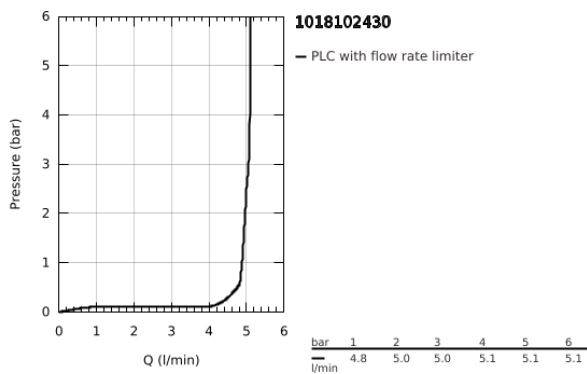

## 10 181 024 30 GROHE CUBEΟ ΜΙΚΤΗΣ ΜΠΙΝΤΕ 1/2" ΜΕΓΕΘΟΣ S

### ΠΕΡΙΓΡΑΦΗ ΠΡΟΪΟΝΤΟΣ

- Χρώμα: matte black
- τοποθέτηση μιας οπής
- μεταλλική λαβή
- GROHE SilkMove με κεραμικό μηχανισμό 28 mm
- ρυθμιζόμενος περιοριστής ρυθμός ροής
- με περιοριστή θερμοκρασίας
- GROHE EcoJoy - Less water, perfect flow
- μέγιστη παροχή (στα 3 bar): 5 λίτρα/λεπτό
- με σφαιρική ένωση
- σετ αυτόματης βαλβίδας 1 1/4"
- εύκαμπτοι σωλήνες σύνδεσης