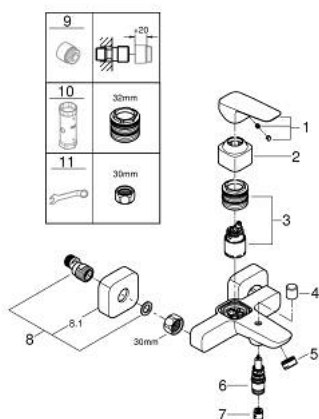

10 181 300 00 GROHE CUBEΟ ΜΙΚΤΗΣ ΛΟΥΤΡΟΥ ΜΕ ΈΝΑ ΜΟΧΛΌ 1/2"

ΠΕΡΙΓΡΑΦΗ ΠΡΟΪΟΝΤΟΣ

- Χρώμα: chrome
- επίτοιχη
- μεταλλική λαβή
- 35 mm κεραμικός μηχανισμός
- ρυθμιζόμενος περιοριστής ρυθμός ροής
- με περιοριστή θερμοκρασίας
- Φινίρισμα GROHE LongLife
- αυτόματος διανεμητής : λουτρού/ντους
- έξοδος ντους κάτω 1/2" με ενσωματωμένη βαλβίδα αντεπιστροφής
- ρουζούνι με φίλτρο
- σύνδεσμοι σχήματος S
- ροζέτα τοίχου
- προστασία κατά της ανάστροφης ροής

10 181 300 00 GROHE CUBEO ΜΙΚΤΗΣ ΛΟΥΤΡΟΥ ΜΕ ΈΝΑ ΜΟΧΛΌ 1/2"

ΑΝΤΑΛΛΑΚΤΙΚΑ , Ιανουαρίου 2023 – τώρα

- 1: lever (Αριθμός ανταλλακτικού 1060210000)
- 2: cap (Αριθμός ανταλλακτικού 1060220000)
- 3: Μηχανισμός (Αριθμός ανταλλακτικού 46374000)
- 4: Κεφαλή Διανομέα (Αριθμός ανταλλακτικού 64309000)
- 5: Φίλτρο ροής (Αριθμός ανταλλακτικού 13952000)
- 6: Διανομέας (Αριθμός ανταλλακτικού 65655000)
- 7: Βαλβίδα αντεπιστροφής (Αριθμός ανταλλακτικού 08565000)
- 8: s-union (Αριθμός ανταλλακτικού 1060230000)
- 8.1: Ροζέτα (Αριθμός ανταλλακτικού 106024000M)
- 9: Προέκταση 3/4", 20mm (Αριθμός ανταλλακτικού 0713000M)*
- 10: Κλειδί (Αριθμός ανταλλακτικού 19332000)*
- 11: Special spanner (Αριθμός ανταλλακτικού 19377000)*