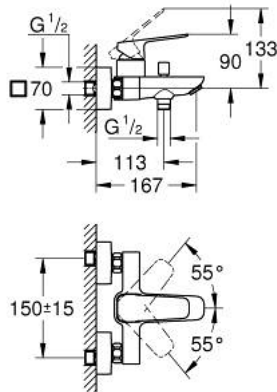

10 181 300 00 GROHE CUBEΟ ΜΙΚΤΗΣ ΛΟΥΤΡΟΥ ΜΕ ΈΝΑ ΜΟΧΛΌ 1/2"

ΠΕΡΙΓΡΑΦΗ ΠΡΟΪΟΝΤΟΣ

- Χρώμα: chrome
- επίτοιχη
- μεταλλική λαβή
- 35 mm κεραμικός μηχανισμός
- ρυθμιζόμενος περιοριστής ρυθμός ροής
- με περιοριστή θερμοκρασίας
- Φινίρισμα GROHE LongLife
- αυτόματος διανεμητής : λουτρού/ντους
- έξοδος ντους κάτω 1/2" με ενσωματωμένη βαλβίδα αντεπιστροφής
- ρουζούνι με φίλτρο
- σύνδεσμοι σχήματος S
- ροζέτα τοίχου
- προστασία κατά της ανάστροφης ροής

10 181 300 00 GROHE CUBEO ΜΙΚΤΗΣ ΛΟΥΤΡΟΥ ΜΕ ΈΝΑ ΜΟΧΛΌ 1/2"

ΑΝΤΑΛΛΑΚΤΙΚΑ , Ιανουαρίου 2023 – τώρα

- 1: lever (Αριθμός ανταλλακτικού 1060210000)
- 2: cap (Αριθμός ανταλλακτικού 1060220000)
- 3: Μηχανισμός (Αριθμός ανταλλακτικού 46374000)
- 4: Κεφαλή Διανομέα (Αριθμός ανταλλακτικού 64309000)
- 5: Φίλτρο ροής (Αριθμός ανταλλακτικού 13952000)
- 6: Διανομέας (Αριθμός ανταλλακτικού 65655000)
- 7: Βαλβίδα αντεπιστροφής (Αριθμός ανταλλακτικού 08565000)
- 8: s-union (Αριθμός ανταλλακτικού 1060230000)
- 8.1: Ροζέτα (Αριθμός ανταλλακτικού 106024000M)
- 9: Προέκταση 3/4", 20mm (Αριθμός ανταλλακτικού 0713000M)*
- 10: Κλειδί (Αριθμός ανταλλακτικού 19332000)*
- 11: Special spanner (Αριθμός ανταλλακτικού 19377000)*