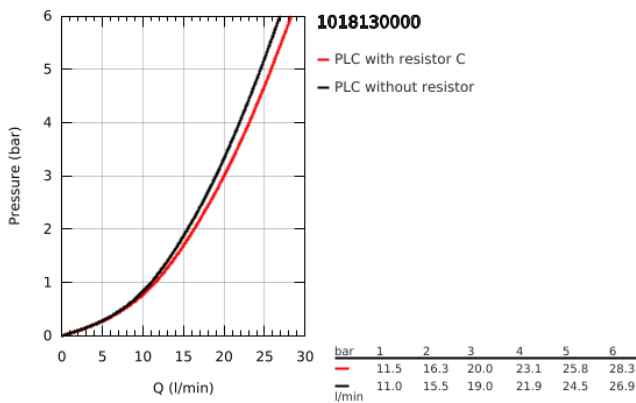

10 181 300 00 GROHE CUBEΟ ΜΙΚΤΗΣ ΛΟΥΤΡΟΥ ΜΕ ΈΝΑ ΜΟΧΛΌ 1/2"

ΠΕΡΙΓΡΑΦΗ ΠΡΟΪΟΝΤΟΣ

- Χρώμα: chrome
- επίτοιχη
- μεταλλική λαβή
- 35 mm κεραμικός μηχανισμός
- ρυθμιζόμενος περιοριστής ρυθμός ροής
- με περιοριστή θερμοκρασίας
- Φινίρισμα GROHE LongLife
- αυτόματος διανεμητής : λουτρού/ντους
- έξοδος ντους κάτω 1/2" με ενσωματωμένη βαλβίδα αντεπιστροφής
- ρουζούνι με φίλτρο
- σύνδεσμοι σχήματος S
- ροζέτα τοίχου
- προστασία κατά της ανάστροφης ροής

10 181 300 00 GROHE CUBEO ΜΙΚΤΗΣ ΛΟΥΤΡΟΥ ΜΕ ΈΝΑ ΜΟΧΛΌ 1/2"

ΑΝΤΑΛΛΑΚΤΙΚΑ , Ιανουαρίου 2023 – τώρα

- 1: lever (Αριθμός ανταλλακτικού 1060210000)
- 2: cap (Αριθμός ανταλλακτικού 1060220000)
- 3: Μηχανισμός (Αριθμός ανταλλακτικού 46374000)
- 4: Κεφαλή Διανομέα (Αριθμός ανταλλακτικού 64309000)
- 5: Φίλτρο ροής (Αριθμός ανταλλακτικού 13952000)
- 6: Διανομέας (Αριθμός ανταλλακτικού 65655000)
- 7: Βαλβίδα αντεπιστροφής (Αριθμός ανταλλακτικού 08565000)
- 8: s-union (Αριθμός ανταλλακτικού 1060230000)
- 8.1: Ροζέτα (Αριθμός ανταλλακτικού 106024000M)
- 9: Προέκταση 3/4", 20mm (Αριθμός ανταλλακτικού 0713000M)*
- 10: Κλειδί (Αριθμός ανταλλακτικού 19332000)*
- 11: Special spanner (Αριθμός ανταλλακτικού 19377000)*