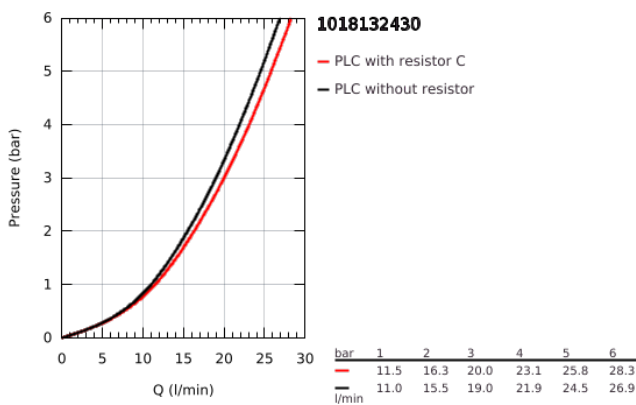

10 181 324 30 GROHE CUBEΟ ΜΙΚΤΗΣ ΛΟΥΤΡΟΥ ΜΕ ΈΝΑ ΜΟΧΛΌ 1/2"

ΠΕΡΙΓΡΑΦΗ ΠΡΟΪΟΝΤΟΣ

- Χρώμα: matte black
- επίτοιχη
- μεταλλική λαβή
- 35 mm κεραμικός μηχανισμός
- ρυθμιζόμενος περιοριστής ρυθμός ροής
- με περιοριστή θερμοκρασίας
- αυτόματος διανεμητής : λουτρού/ντους
- έξοδος ντους κάτω 1/2" με ενσωματωμένη βαλβίδα αντεπιστροφής
- ρουξούνι με φίλτρο
- σύνδεσμοι σχήματος S
- ροζέτα τοίχου
- προστασία κατά της ανάστροφης ροής

10 181 324 30 GROHE CUBEO ΜΙΚΤΗΣ ΛΟΥΤΡΟΥ ΜΕ ΈΝΑ ΜΟΧΛΌ 1/2"

ΑΝΤΑΛΛΑΚΤΙΚΑ , Ιανουαρίου 2023 – τώρα

- 1: lever (Αριθμός ανταλλακτικού 1060212430)
- 2: cap (Αριθμός ανταλλακτικού 1060222430)
- 3: Μηχανισμός (Αριθμός ανταλλακτικού 46374000)
- 4: Κεφαλή Διανομέα (Αριθμός ανταλλακτικού 643092430)
- 5: flow control (Αριθμός ανταλλακτικού 139522430)
- 6: Διανομέας (Αριθμός ανταλλακτικού 656552430)
- 7: Βαλβίδα αντεπιστροφής (Αριθμός ανταλλακτικού 08565000)
- 8: s-union (Αριθμός ανταλλακτικού 1060232430)
- 8.1: Ροζέτα (Αριθμός ανταλλακτικού 106024243M)
- 9: Προέκταση 3/4", 20mm (Αριθμός ανταλλακτικού 0713000M)*
- 10: Κλειδί (Αριθμός ανταλλακτικού 19332000)*
- 11: Special spanner (Αριθμός ανταλλακτικού 19377000)*