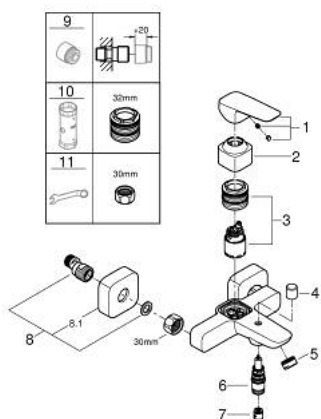

10 181 324 30 GROHE CUBEΟ ΜΙΚΤΗΣ ΛΟΥΤΡΟΥ ΜΕ ΈΝΑ ΜΟΧΛΌ 1/2"

ΠΕΡΙΓΡΑΦΗ ΠΡΟΪΟΝΤΟΣ

- Χρώμα: matte black
- επίτοιχη
- μεταλλική λαβή
- 35 mm κεραμικός μηχανισμός
- ρυθμιζόμενος περιοριστής ρυθμός ροής
- με περιοριστή θερμοκρασίας
- αυτόματος διανεμητής : λουτρού/ντους
- έξοδος ντους κάτω 1/2" με ενσωματωμένη βαλβίδα αντεπιστροφής
- ρουξούνι με φίλτρο
- σύνδεσμοι σχήματος S
- ροζέτα τοίχου
- προστασία κατά της ανάστροφης ροής

10 181 324 30 GROHE CUBEO ΜΙΚΤΗΣ ΛΟΥΤΡΟΥ ΜΕ ΈΝΑ ΜΟΧΛΌ 1/2"

ΑΝΤΑΛΛΑΚΤΙΚΑ , Ιανουαρίου 2023 – τώρα

- 1: lever (Αριθμός ανταλλακτικού 1060212430)
- 2: cap (Αριθμός ανταλλακτικού 1060222430)
- 3: Μηχανισμός (Αριθμός ανταλλακτικού 46374000)
- 4: Κεφαλή Διανομέα (Αριθμός ανταλλακτικού 643092430)
- 5: flow control (Αριθμός ανταλλακτικού 139522430)
- 6: Διανομέας (Αριθμός ανταλλακτικού 656552430)
- 7: Βαλβίδα αντεπιστροφής (Αριθμός ανταλλακτικού 08565000)
- 8: s-union (Αριθμός ανταλλακτικού 1060232430)
- 8.1: Ροζέτα (Αριθμός ανταλλακτικού 106024243M)
- 9: Προέκταση 3/4", 20mm (Αριθμός ανταλλακτικού 0713000M)*
- 10: Κλειδί (Αριθμός ανταλλακτικού 19332000)*
- 11: Special spanner (Αριθμός ανταλλακτικού 19377000)*