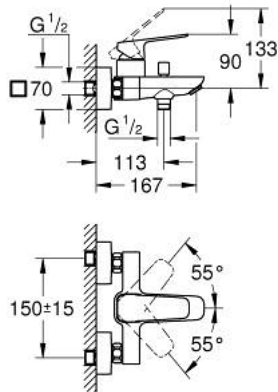

10 181 324 30 GROHE CUBEΟ ΜΙΚΤΗΣ ΛΟΥΤΡΟΥ ΜΕ ΈΝΑ ΜΟΧΛΌ 1/2"

ΠΕΡΙΓΡΑΦΗ ΠΡΟΪΟΝΤΟΣ

- Χρώμα: matte black
- επίτοιχη
- μεταλλική λαβή
- 35 mm κεραμικός μηχανισμός
- ρυθμιζόμενος περιοριστής ρυθμός ροής
- με περιοριστή θερμοκρασίας
- αυτόματος διανεμητής : λουτρού/ντους
- έξοδος ντους κάτω 1/2" με ενσωματωμένη βαλβίδα αντεπιστροφής
- ρουξούνι με φίλτρο
- σύνδεσμοι σχήματος S
- ροζέτα τοίχου
- προστασία κατά της ανάστροφης ροής

10 181 324 30 GROHE CUBEO ΜΙΚΤΗΣ ΛΟΥΤΡΟΥ ΜΕ ΈΝΑ ΜΟΧΛΌ 1/2"

ΑΝΤΑΛΛΑΚΤΙΚΑ , Ιανουαρίου 2023 – τώρα

- 1: lever (Αριθμός ανταλλακτικού 1060212430)
- 2: cap (Αριθμός ανταλλακτικού 1060222430)
- 3: Μηχανισμός (Αριθμός ανταλλακτικού 46374000)
- 4: Κεφαλή Διανομέα (Αριθμός ανταλλακτικού 643092430)
- 5: flow control (Αριθμός ανταλλακτικού 139522430)
- 6: Διανομέας (Αριθμός ανταλλακτικού 656552430)
- 7: Βαλβίδα αντεπιστροφής (Αριθμός ανταλλακτικού 08565000)
- 8: s-union (Αριθμός ανταλλακτικού 1060232430)
- 8.1: Ροζέτα (Αριθμός ανταλλακτικού 106024243M)
- 9: Προέκταση 3/4", 20mm (Αριθμός ανταλλακτικού 0713000M)*
- 10: Κλειδί (Αριθμός ανταλλακτικού 19332000)*
- 11: Special spanner (Αριθμός ανταλλακτικού 19377000)*