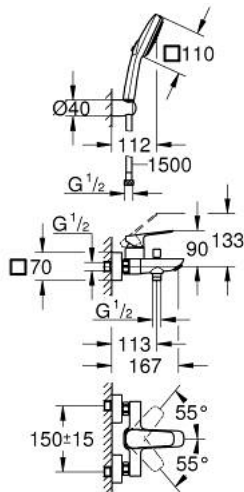

10 181 424 30 GROHE CUBEΟ ΜΙΚΤΗΣ ΛΟΥΤΡΟΥ ΜΕ ΈΝΑ ΜΟΧΛΌ 1/2"

ΠΕΡΙΓΡΑΦΗ ΠΡΟΪΟΝΤΟΣ

- Χρώμα: matte black
- επίτοιχη
- μεταλλική λαβή
- 35 mm κεραμικός μηχανισμός
- ρυθμιζόμενος περιοριστής ρυθμός ροής
- με περιοριστή θερμοκρασίας
- αυτόματος διανεμητής : λουτρού/ντους
- έξοδος ντους κάτω 1/2" με ενσωματωμένη βαλβίδα αντεπιστροφής
- ρουξούνι με φίλτρο
- σύνδεσμοι σχήματος S
- ροζέτα τοίχου
- προστασία κατά της ανάστροφης ροής
- με σετ ντους
- αποτελούμενο από :
 - hand shower Tempesta Cube 110, 2 sprays (26 746)
 - στήριγμα ντους (28 605)
 - shower hose 1500 mm 1/2" x 1/2"