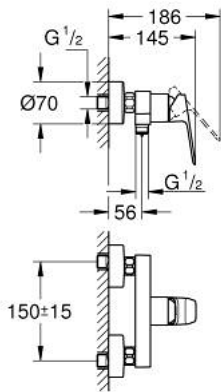

10 182 400 00 GROHE CUBEΟ ΜΙΚΤΗΣ ΝΤΟΥΣ ΜΕ ΈΝΑ ΜΟΧΛΌ 1/2"

ΠΕΡΙΓΡΑΦΗ ΠΡΟΪΟΝΤΟΣ

- Χρώμα: chrome
- επίτοιχη
- μεταλλική λαβή
- 35 mm κεραμικός μηχανισμός
- ρυθμιζόμενος περιοριστής ρυθμός ροής
- με περιοριστή θερμοκρασίας
- Φινίρισμα GROHE LongLife
- έξοδος ντούς κάτω 1/2" με ενσωματωμένη βαλβίδα αντεπιστροφής
- προστασία κατά της ανάστροφης ροής
- σύνδεσμοι σχήματος S
- ροζέτα τοίχου

10 182 400 00 GROHE CUBEO ΜΙΚΤΗΣ ΝΤΟΥΣ ΜΕ ΈΝΑ ΜΟΧΛΌ 1/2"

ΑΝΤΑΛΛΑΚΤΙΚΑ , Ιανουαρίου 2023 – τώρα

- 1: lever (Αριθμός ανταλλακτικού 1060210000)
- 2: cap (Αριθμός ανταλλακτικού 1060220000)
- 3: Μηχανισμός (Αριθμός ανταλλακτικού 46374000)
- 4: Ρακόρ-Εδρα 1/2" (Αριθμός ανταλλακτικού 45044000)
- 5: Βαλβίδα αντεπιστροφής (Αριθμός ανταλλακτικού 42601000)
- 6: s-union (Αριθμός ανταλλακτικού 1060230000)
- 6.1: Ροζέτα (Αριθμός ανταλλακτικού 106024000M)
- 7: Προέκταση 3/4", 20mm (Αριθμός ανταλλακτικού 0713000M)*
- 8: Special spanner (Αριθμός ανταλλακτικού 19377000)*
- 9: Κλειδί (Αριθμός ανταλλακτικού 19332000)*