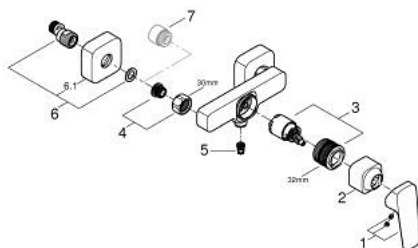

10 182 400 00 GROHE CUBEΟ ΜΙΚΤΗΣ ΝΤΟΥΣ ΜΕ ΈΝΑ ΜΟΧΛΌ 1/2"

ΠΕΡΙΓΡΑΦΗ ΠΡΟΪΟΝΤΟΣ

- Χρώμα: chrome
- επίτοιχη
- μεταλλική λαβή
- 35 mm κεραμικός μηχανισμός
- ρυθμιζόμενος περιοριστής ρυθμός ροής
- με περιοριστή θερμοκρασίας
- Φινίρισμα GROHE LongLife
- έξοδος ντούς κάτω 1/2" με ενσωματωμένη βαλβίδα αντεπιστροφής
- προστασία κατά της ανάστροφης ροής
- σύνδεσμοι σχήματος S
- ροζέτα τοίχου

10 182 400 00 GROHE CUBEO ΜΙΚΤΗΣ ΝΤΟΥΣ ΜΕ ΈΝΑ ΜΟΧΛΌ 1/2"

ΑΝΤΑΛΛΑΚΤΙΚΑ , Ιανουαρίου 2023 – τώρα

- 1: lever (Αριθμός ανταλλακτικού 1060210000)
- 2: cap (Αριθμός ανταλλακτικού 1060220000)
- 3: Μηχανισμός (Αριθμός ανταλλακτικού 46374000)
- 4: Ρακόρ-Εδρα 1/2" (Αριθμός ανταλλακτικού 45044000)
- 5: Βαλβίδα αντεπιστροφής (Αριθμός ανταλλακτικού 42601000)
- 6: s-union (Αριθμός ανταλλακτικού 1060230000)
- 6.1: Ροζέτα (Αριθμός ανταλλακτικού 106024000M)
- 7: Προέκταση 3/4", 20mm (Αριθμός ανταλλακτικού 0713000M)*
- 8: Special spanner (Αριθμός ανταλλακτικού 19377000)*
- 9: Κλειδί (Αριθμός ανταλλακτικού 19332000)*