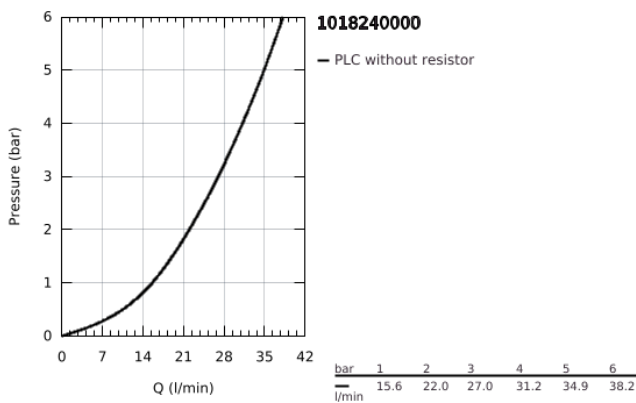

10 182 400 00 GROHE CUBEΟ ΜΙΚΤΗΣ ΝΤΟΥΣ ΜΕ ΈΝΑ ΜΟΧΛΌ 1/2"

ΠΕΡΙΓΡΑΦΗ ΠΡΟΪΟΝΤΟΣ

- Χρώμα: chrome
- επίτοιχη
- μεταλλική λαβή
- 35 mm κεραμικός μηχανισμός
- ρυθμιζόμενος περιοριστής ρυθμός ροής
- με περιοριστή θερμοκρασίας
- Φινίρισμα GROHE LongLife
- έξοδος ντούς κάτω 1/2" με ενσωματωμένη βαλβίδα αντεπιστροφής
- προστασία κατά της ανάστροφης ροής
- σύνδεσμοι σχήματος S
- ροζέτα τοίχου

10 182 400 00 GROHE CUBEO ΜΙΚΤΗΣ ΝΤΟΥΣ ΜΕ ΈΝΑ ΜΟΧΛΌ 1/2"

ΑΝΤΑΛΛΑΚΤΙΚΑ , Ιανουαρίου 2023 – τώρα

- 1: lever (Αριθμός ανταλλακτικού 1060210000)
- 2: cap (Αριθμός ανταλλακτικού 1060220000)
- 3: Μηχανισμός (Αριθμός ανταλλακτικού 46374000)
- 4: Ρακόρ-Εδρα 1/2" (Αριθμός ανταλλακτικού 45044000)
- 5: Βαλβίδα αντεπιστροφής (Αριθμός ανταλλακτικού 42601000)
- 6: s-union (Αριθμός ανταλλακτικού 1060230000)
- 6.1: Ροζέτα (Αριθμός ανταλλακτικού 106024000M)
- 7: Προέκταση 3/4", 20mm (Αριθμός ανταλλακτικού 0713000M)*
- 8: Special spanner (Αριθμός ανταλλακτικού 19377000)*
- 9: Κλειδί (Αριθμός ανταλλακτικού 19332000)*