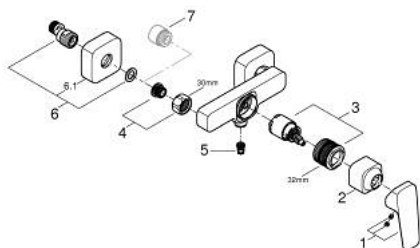

10 182 424 30 GROHE CUBEΟ ΜΙΚΤΗΣ ΝΤΟΥΣ ΜΕ ΈΝΑ ΜΟΧΛΌ 1/2"

ΠΕΡΙΓΡΑΦΗ ΠΡΟΪΟΝΤΟΣ

- Χρώμα: matte black
- επίτοιχη
- μεταλλική λαβή
- 35 mm κεραμικός μηχανισμός
- ρυθμιζόμενος περιοριστής ρυθμός ροής
- με περιοριστή θερμοκρασίας
- έξοδος ντούς κάτω 1/2" με ενσωματωμένη βαλβίδα αντεπιστροφής
- προστασία κατά της ανάστροφης ροής
- σύνδεσμοι σχήματος S
- ροζέτα τοίχου

10 182 424 30 GROHE CUBEO ΜΙΚΤΗΣ ΝΤΟΥΣ ΜΕ ΈΝΑ ΜΟΧΛΌ 1/2"

ΑΝΤΑΛΛΑΚΤΙΚΑ , Ιανουαρίου 2023 – τώρα

- 1: lever (Αριθμός ανταλλακτικού 1060212430)
- 2: cap (Αριθμός ανταλλακτικού 1060222430)
- 3: Μηχανισμός (Αριθμός ανταλλακτικού 46374000)
- 4: Ρακόρ-Εδρα 1/2" (Αριθμός ανταλλακτικού 450442430)
- 5: Βαλβίδα αντεπιστροφής (Αριθμός ανταλλακτικού 42601000)
- 6: s-union (Αριθμός ανταλλακτικού 1060232430)
- 6.1: Ροζέτα (Αριθμός ανταλλακτικού 106024243M)
- 7: Προέκταση 3/4", 20mm (Αριθμός ανταλλακτικού 0713000M)*
- 8: Special spanner (Αριθμός ανταλλακτικού 19377000)*
- 9: Κλειδί (Αριθμός ανταλλακτικού 19332000)*