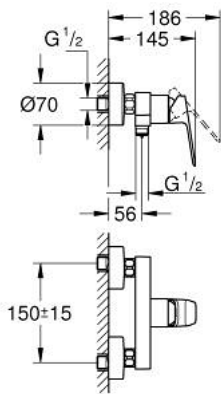

10 182 424 30 GROHE CUBEΟ ΜΙΚΤΗΣ ΝΤΟΥΣ ΜΕ ΈΝΑ ΜΟΧΛΌ 1/2"

ΠΕΡΙΓΡΑΦΗ ΠΡΟΪΟΝΤΟΣ

- Χρώμα: matte black
- επίτοιχη
- μεταλλική λαβή
- 35 mm κεραμικός μηχανισμός
- ρυθμιζόμενος περιοριστής ρυθμός ροής
- με περιοριστή θερμοκρασίας
- έξοδος ντούς κάτω 1/2" με ενσωματωμένη βαλβίδα αντεπιστροφής
- προστασία κατά της ανάστροφης ροής
- σύνδεσμοι σχήματος S
- ροζέτα τοίχου

10 182 424 30 GROHE CUBEO ΜΙΚΤΗΣ ΝΤΟΥΣ ΜΕ ΈΝΑ ΜΟΧΛΌ 1/2"

ΑΝΤΑΛΛΑΚΤΙΚΑ , Ιανουαρίου 2023 – τώρα

- 1: lever (Αριθμός ανταλλακτικού 1060212430)
- 2: cap (Αριθμός ανταλλακτικού 1060222430)
- 3: Μηχανισμός (Αριθμός ανταλλακτικού 46374000)
- 4: Ρακόρ-Εδρα 1/2" (Αριθμός ανταλλακτικού 450442430)
- 5: Βαλβίδα αντεπιστροφής (Αριθμός ανταλλακτικού 42601000)
- 6: s-union (Αριθμός ανταλλακτικού 1060232430)
- 6.1: Ροζέτα (Αριθμός ανταλλακτικού 106024243M)
- 7: Προέκταση 3/4", 20mm (Αριθμός ανταλλακτικού 0713000M)*
- 8: Special spanner (Αριθμός ανταλλακτικού 19377000)*
- 9: Κλειδί (Αριθμός ανταλλακτικού 19332000)*