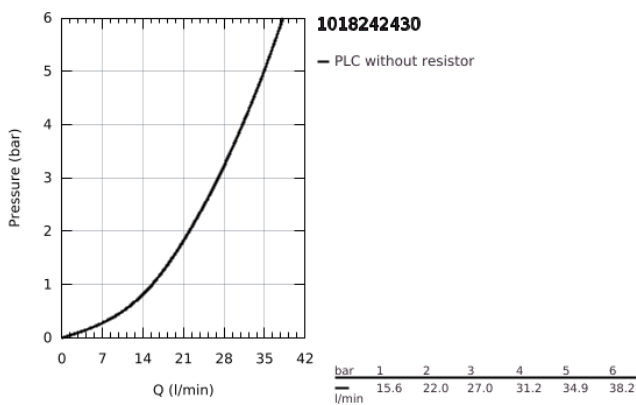

10 182 424 30 GROHE CUBEΟ ΜΙΚΤΗΣ ΝΤΟΥΣ ΜΕ ΈΝΑ ΜΟΧΛΌ 1/2"

ΠΕΡΙΓΡΑΦΗ ΠΡΟΪΟΝΤΟΣ

- Χρώμα: matte black
- επίτοιχη
- μεταλλική λαβή
- 35 mm κεραμικός μηχανισμός
- ρυθμιζόμενος περιοριστής ρυθμός ροής
- με περιοριστή θερμοκρασίας
- έξοδος ντούς κάτω 1/2" με ενσωματωμένη βαλβίδα αντεπιστροφής
- προστασία κατά της ανάστροφης ροής
- σύνδεσμοι σχήματος S
- ροζέτα τοίχου

10 182 424 30 GROHE CUBEO ΜΙΚΤΗΣ ΝΤΟΥΣ ΜΕ ΈΝΑ ΜΟΧΛΌ 1/2"

ΑΝΤΑΛΛΑΚΤΙΚΑ , Ιανουαρίου 2023 – τώρα

- 1: lever (Αριθμός ανταλλακτικού 1060212430)
- 2: cap (Αριθμός ανταλλακτικού 1060222430)
- 3: Μηχανισμός (Αριθμός ανταλλακτικού 46374000)
- 4: Ρακόρ-Εδρα 1/2" (Αριθμός ανταλλακτικού 450442430)
- 5: Βαλβίδα αντεπιστροφής (Αριθμός ανταλλακτικού 42601000)
- 6: s-union (Αριθμός ανταλλακτικού 1060232430)
- 6.1: Ροζέτα (Αριθμός ανταλλακτικού 106024243M)
- 7: Προέκταση 3/4", 20mm (Αριθμός ανταλλακτικού 0713000M)*
- 8: Special spanner (Αριθμός ανταλλακτικού 19377000)*
- 9: Κλειδί (Αριθμός ανταλλακτικού 19332000)*