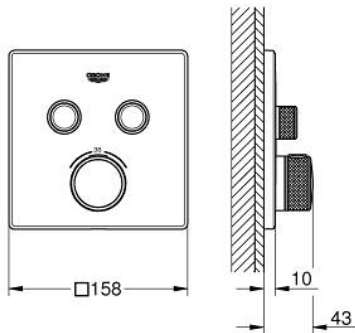

## 10 216 6KF 00 GROHTHERM SMARTCONTROL ΘΕΡΜΟΣΤΑΤΗΣ ΓΙΑ ΕΝΤΟΙΧΙΖΟΜΕΝΗ ΕΓΚΑΤΑΣΤΑΣΗ 2 ΡΟΩΝ

### ΠΕΡΙΓΡΑΦΗ ΠΡΟΪΟΝΤΟΣ

- Χρώμα: phantom black
- σετ τελικής εγκατάστασης για GROHE Rapido SmartBox (35 600/35 604)
- GROHE FastFixation metal wall escutcheon, retroactively 6° adjustable
- GROHE SmartControl - control the shower with intuitive push/turn button
- exchangeable symbols
- GROHE TurboStat - compact cartridge with wax thermoelement
- GROHE ProGrip - with knurl structure
- διακόπτης ασφαλείας σε 38° C
- GROHE SafeStop Plus - optional temperature limiter at 43°C or 46°C included
- ενσωματωμένες βαλβίδες αντεπιστροφής και φίλτρα συγκράτησης ακαθαρσιών
- multiple outlets can be run simultaneously
- without roughing-in set 35 600/35 604 (please order separately)
- flow performance: outlet B = 24 l/min, outlet C = 26 l/min, outlet B+C = 29 l/min