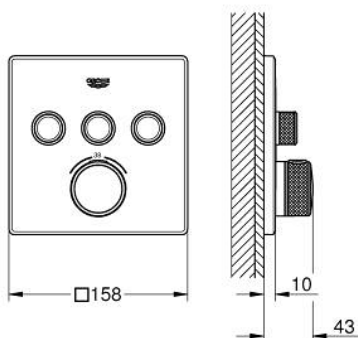

10 216 7KF 00 GROHTHERM SMARTCONTROL ΘΕΡΜΟΣΤΑΤΗΣ ΓΙΑ ΕΝΤΟΙΧΙΖΟΜΕΝΗ ΕΓΚΑΤΑΣΤΑΣΗ 3 ΡΟΩΝ

ΠΕΡΙΓΡΑΦΗ ΠΡΟΪΟΝΤΟΣ

- Χρώμα: phantom black
- σετ τελικής εγκατάστασης για GROHE Rapido SmartBox (35 600/35 604)
- GROHE FastFixation metal wall escutcheon, retroactively 6° adjustable
- GROHE SmartControl - control the shower with intuitive push/turn button
- exchangeable symbols
- GROHE TurboStat - compact cartridge with wax thermoelement
- GROHE ProGrip - with knurl structure
- διακόπτης ασφαλείας σε 38° C
- GROHE SafeStop Plus - optional temperature limiter at 43°C or 46°C included
- ενσωματωμένες βαλβίδες αντεπιστροφής και φίλτρα συγκράτησης ακαθαρσιών
- multiple outlets can be run simultaneously
- without roughing-in set 35 600/35 604 (please order separately)
- flow performance: outlet A = 23 l/min, outlet B = 27 l/min, outlet C = 23 l/min, outlet A + B = 33 l/min, outlet A + B + C = 36 l/min

10 216 7KF 00 GROHTHERM SMARTCONTROL ΘΕΡΜΟΣΤΑΤΗΣ ΓΙΑ ΕΝΤΟΙΧΙΖΟΜΕΝΗ ΕΓΚΑΤΑΣΤΑΣΗ 3 ΡΟΩΝ

ΑΝΤΑΛΛΑΚΤΙΚΑ , Φεβρουαρίου 2023 – τώρα

- 1: Πλάκα συναρμολόγησης (Αριθμός ανταλλακτικού 48362000)
- 2: Temperature control handle (Αριθμός ανταλλακτικού 49029KF0)
- 2.1: Καπάκι (Αριθμός ανταλλακτικού 101503KF00)
- 2.2: handle adaptor (Αριθμός ανταλλακτικού 1015059990)
- 3: Ροζέτα (Αριθμός ανταλλακτικού 49042KF0)
- 4: Ρύθμιση περιστροφικού πλήκτρου (Αριθμός ανταλλακτικού 48361KF0)
- 4.1: pushbutton (Αριθμός ανταλλακτικού 140772430)
- 5: Μηχανισμός (Αριθμός ανταλλακτικού 48359000)
- 5.1: Άξονας (Αριθμός ανταλλακτικού 49088000)
- 6: Θερμοστατικός μηχανισμός 3/4" (Αριθμός ανταλλακτικού 49028000)
- 7: Non-return valves (Αριθμός ανταλλακτικού 47979000)
- 8: Λάστιχο στεγανοποίησης (Αριθμός ανταλλακτικού 48360000)
- 9: Κλειδί (Αριθμός ανταλλακτικού 49059000)*
- 10: GROHE TurboStat μηχανισμός 3/4" (Αριθμός ανταλλακτικού 49003000)*
- 11: Service stops (Αριθμός ανταλλακτικού 1405300M)*
- 12: Γενικό σετ επέκτασης για μπαταρίες μονού μοχλού 25mm (Αριθμός ανταλλακτικού 14048000)*