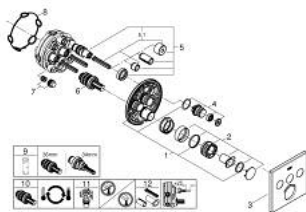

10 216 7KF 00 GROHTHERM SMARTCONTROL ΘΕΡΜΟΣΤΑΤΗΣ ΓΙΑ ΕΝΤΟΙΧΙΖΟΜΕΝΗ ΕΓΚΑΤΑΣΤΑΣΗ 3 ΡΟΩΝ

ΠΕΡΙΓΡΑΦΗ ΠΡΟΪΟΝΤΟΣ

- Χρώμα: phantom black
- σετ τελικής εγκατάστασης για GROHE Rapido SmartBox (35 600/35 604)
- GROHE FastFixation metal wall escutcheon, retroactively 6° adjustable
- GROHE SmartControl - control the shower with intuitive push/turn button
- exchangeable symbols
- GROHE TurboStat - compact cartridge with wax thermoelement
- GROHE ProGrip - with knurl structure
- διακόπτης ασφαλείας σε 38° C
- GROHE SafeStop Plus - optional temperature limiter at 43°C or 46°C included
- ενσωματωμένες βαλβίδες αντεπιστροφής και φίλτρα συγκράτησης ακαθαρσιών
- multiple outlets can be run simultaneously
- without roughing-in set 35 600/35 604 (please order separately)
- flow performance: outlet A = 23 l/min, outlet B = 27 l/min, outlet C = 23 l/min, outlet A + B = 33 l/min, outlet A + B + C = 36 l/min

10 216 7KF 00 GROHTHERM SMARTCONTROL ΘΕΡΜΟΣΤΑΤΗΣ ΓΙΑ ΕΝΤΟΙΧΙΖΟΜΕΝΗ ΕΓΚΑΤΑΣΤΑΣΗ 3 ΡΟΩΝ

ΑΝΤΑΛΛΑΚΤΙΚΑ , Φεβρουαρίου 2023 – τώρα

- 1: Πλάκα συναρμολόγησης (Αριθμός ανταλλακτικού 48362000)
- 2: Temperature control handle (Αριθμός ανταλλακτικού 49029KF0)
- 2.1: Καπάκι (Αριθμός ανταλλακτικού 101503KF00)
- 2.2: handle adaptor (Αριθμός ανταλλακτικού 1015059990)
- 3: Ροζέτα (Αριθμός ανταλλακτικού 49042KF0)
- 4: Ρύθμιση περιστροφικού πλήκτρου (Αριθμός ανταλλακτικού 48361KF0)
- 4.1: pushbutton (Αριθμός ανταλλακτικού 140772430)
- 5: Μηχανισμός (Αριθμός ανταλλακτικού 48359000)
- 5.1: Άξονας (Αριθμός ανταλλακτικού 49088000)
- 6: Θερμοστατικός μηχανισμός 3/4" (Αριθμός ανταλλακτικού 49028000)
- 7: Non-return valves (Αριθμός ανταλλακτικού 47979000)
- 8: Λάστιχο στεγανοποίησης (Αριθμός ανταλλακτικού 48360000)
- 9: Κλειδί (Αριθμός ανταλλακτικού 49059000)*
- 10: GROHE TurboStat μηχανισμός 3/4" (Αριθμός ανταλλακτικού 49003000)*
- 11: Service stops (Αριθμός ανταλλακτικού 1405300M)*
- 12: Γενικό σετ επέκτασης για μπαταρίες μονού μοχλού 25mm (Αριθμός ανταλλακτικού 14048000)*