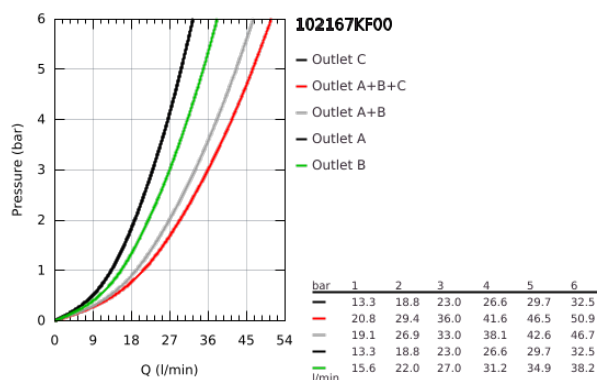

10 216 7KF 00 GROHTHERM SMARTCONTROL ΘΕΡΜΟΣΤΑΤΗΣ ΓΙΑ ΕΝΤΟΙΧΙΖΟΜΕΝΗ ΕΓΚΑΤΑΣΤΑΣΗ 3 ΡΟΩΝ

ΠΕΡΙΓΡΑΦΗ ΠΡΟΪΟΝΤΟΣ

- Χρώμα: phantom black
- σετ τελικής εγκατάστασης για GROHE Rapido SmartBox (35 600/35 604)
- GROHE FastFixation metal wall escutcheon, retroactively 6° adjustable
- GROHE SmartControl - control the shower with intuitive push/turn button
- exchangeable symbols
- GROHE TurboStat - compact cartridge with wax thermoelement
- GROHE ProGrip - with knurl structure
- διακόπτης ασφαλείας σε 38° C
- GROHE SafeStop Plus - optional temperature limiter at 43°C or 46°C included
- ενσωματωμένες βαλβίδες αντεπιστροφής και φίλτρα συγκράτησης ακαθαρσιών
- multiple outlets can be run simultaneously
- without roughing-in set 35 600/35 604 (please order separately)
- flow performance: outlet A = 23 l/min, outlet B = 27 l/min, outlet C = 23 l/min, outlet A + B = 33 l/min, outlet A + B + C = 36 l/min

10 216 7KF 00 GROHTHERM SMARTCONTROL ΘΕΡΜΟΣΤΑΤΗΣ ΓΙΑ ΕΝΤΟΙΧΙΖΟΜΕΝΗ ΕΓΚΑΤΑΣΤΑΣΗ 3 ΡΟΩΝ

ΑΝΤΑΛΛΑΚΤΙΚΑ , Φεβρουαρίου 2023 – τώρα

- 1: Πλάκα συναρμολόγησης (Αριθμός ανταλλακτικού 48362000)
- 2: Temperature control handle (Αριθμός ανταλλακτικού 49029KF0)
- 2.1: Καπάκι (Αριθμός ανταλλακτικού 101503KF00)
- 2.2: handle adaptor (Αριθμός ανταλλακτικού 1015059990)
- 3: Ροζέτα (Αριθμός ανταλλακτικού 49042KF0)
- 4: Ρύθμιση περιστροφικού πλήκτρου (Αριθμός ανταλλακτικού 48361KF0)
- 4.1: pushbutton (Αριθμός ανταλλακτικού 140772430)
- 5: Μηχανισμός (Αριθμός ανταλλακτικού 48359000)
- 5.1: Άξονας (Αριθμός ανταλλακτικού 49088000)
- 6: Θερμοστατικός μηχανισμός 3/4" (Αριθμός ανταλλακτικού 49028000)
- 7: Non-return valves (Αριθμός ανταλλακτικού 47979000)
- 8: Λάστιχο στεγανοποίησης (Αριθμός ανταλλακτικού 48360000)
- 9: Κλειδί (Αριθμός ανταλλακτικού 49059000)*
- 10: GROHE TurboStat μηχανισμός 3/4" (Αριθμός ανταλλακτικού 49003000)*
- 11: Service stops (Αριθμός ανταλλακτικού 1405300M)*
- 12: Γενικό σετ επέκτασης για μπαταρίες μονού μοχλού 25mm (Αριθμός ανταλλακτικού 14048000)*