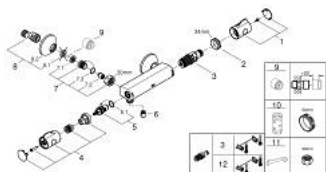

10 220 224 30 GROHTHERM 800 ΜΙΚΤΗΣ ΜΕ ΘΕΡΜΟΣΤΑΤΗ ΓΙΑ ΝΤΟΥΖ 1/2"

ΠΕΡΙΓΡΑΦΗ ΠΡΟΪΟΝΤΟΣ

- Χρώμα: matte black
- επίτοιχη
- διακόπτης ασφαλείας σε 38° C
- GROHE SafeStop Plus - optional temperature limiter at 43°C included
- GROHE TurboStat - compact cartridge with wax thermoelement
- ενσωματωμένη απενεργοποίηση μικτού νερού
- Χειρολαβή όγκου με GROHE EcoButton (κουμπί οικονομίας με ατομικά ρυθμιζόμενο στοπ ροής οικονομίας)
- κεραμική κεφαλή 1/2", 180°
- έξοδος ντους κάτω 1/2"
- φίλτρα συγκράτησης ακαθαρσιών
- ενσωματωμένες βαλβίδες αντεπιστροφής
- προστασία κατά της ανάστροφης ροής
- σύνδεσμοι σχήματος S
- μεταλλική ροζέττα

10 220 224 30 GROHTHERM 800 ΜΙΚΤΗΣ ΜΕ ΘΕΡΜΟΣΤΑΤΗ ΓΙΑ ΝΤΟΥΖ 1/2"

ΑΝΤΑΛΛΑΚΤΙΚΑ , Φεβρουαρίου 2023 – τώρα

- 1: GRT 800 temperature control handle (Αριθμός ανταλλακτικού 479812430)
- 2: Δακτύλιος στερέωσης (Αριθμός ανταλλακτικού 47743000)
- 3: Θερμοστατικός μηχανισμός 1/2" (Αριθμός ανταλλακτικού 47439000)
- 4: GRT 800 shut-off handle (Αριθμός ανταλλακτικού 479802430)
- 5: Κεραμικός μηχανισμός 1/2" (Αριθμός ανταλλακτικού 45346000)
- 5.1: Ο-Ριγκ $\varnothing 18,2 \times \varnothing 1,7$ (Αριθμός ανταλλακτικού 0392400M)
- 6: Βαλβίδα αντεπιστροφής (Αριθμός ανταλλακτικού 08565000)
- 7: Βαλβίδα αντεπιστροφής (Αριθμός ανταλλακτικού 471892430)
- 7.1: Φίλτρο ακαθαρσιών (Αριθμός ανταλλακτικού 0726400M)
- 7.2: Βαλβίδα αντεπιστροφής (Αριθμός ανταλλακτικού 08565000)
- 7.3: Ο-Ριγκ $\varnothing 17 \times \varnothing 2$ (Αριθμός ανταλλακτικού 0305500M)
- 8: Σύνδεσμος σχήματος S (Αριθμός ανταλλακτικού 120752430)
- 8.1: Λάστιχο στεγανοποίησης (Αριθμός ανταλλακτικού 0138600M)
- 8.2: Ροζέτα (Αριθμός ανταλλακτικού 02210243M)
- 9: Προέκταση 3/4", 20mm (Αριθμός ανταλλακτικού 0713000M)*
- 10: Κλειδί (Αριθμός ανταλλακτικού 19332000)*
- 11: Special spanner (Αριθμός ανταλλακτικού 19377000)*
- 12: GROHE TurboStat μηχανισμός 1/2" (Αριθμός ανταλλακτικού 47175000)*