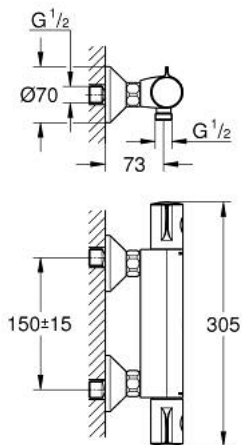

10 220 224 30 GROHTHERM 800 ΜΙΚΤΗΣ ΜΕ ΘΕΡΜΟΣΤΑΤΗ ΓΙΑ ΝΤΟΥΖ 1/2"

ΠΕΡΙΓΡΑΦΗ ΠΡΟΪΟΝΤΟΣ

- Χρώμα: matte black
- επίτοιχη
- διακόπτης ασφαλείας σε 38° C
- GROHE SafeStop Plus - optional temperature limiter at 43°C included
- GROHE TurboStat - compact cartridge with wax thermoelement
- ενσωματωμένη απενεργοποίηση μικτού νερού
- Χειρολαβή όγκου με GROHE EcoButton (κουμπί οικονομίας με ατομικά ρυθμιζόμενο στοπ ροής οικονομίας)
- κεραμική κεφαλή 1/2", 180°
- έξοδος ντους κάτω 1/2"
- φίλτρα συγκράτησης ακαθαρσιών
- ενσωματωμένες βαλβίδες αντεπιστροφής
- προστασία κατά της ανάστροφης ροής
- σύνδεσμοι σχήματος S
- μεταλλική ροζέττα

10 220 224 30 GROHTHERM 800 ΜΙΚΤΗΣ ΜΕ ΘΕΡΜΟΣΤΑΤΗ ΓΙΑ ΝΤΟΥΖ 1/2"

ΑΝΤΑΛΛΑΚΤΙΚΑ , Φεβρουαρίου 2023 – τώρα

- 1: GRT 800 temperature control handle (Αριθμός ανταλλακτικού 479812430)
- 2: Δακτύλιος στερέωσης (Αριθμός ανταλλακτικού 47743000)
- 3: Θερμοστατικός μηχανισμός 1/2" (Αριθμός ανταλλακτικού 47439000)
- 4: GRT 800 shut-off handle (Αριθμός ανταλλακτικού 479802430)
- 5: Κεραμικός μηχανισμός 1/2" (Αριθμός ανταλλακτικού 45346000)
- 5.1: Ο-Ριγκ $\varnothing 18,2 \times \varnothing 1,7$ (Αριθμός ανταλλακτικού 0392400M)
- 6: Βαλβίδα αντεπιστροφής (Αριθμός ανταλλακτικού 08565000)
- 7: Βαλβίδα αντεπιστροφής (Αριθμός ανταλλακτικού 471892430)
- 7.1: Φίλτρο ακαθαρσιών (Αριθμός ανταλλακτικού 0726400M)
- 7.2: Βαλβίδα αντεπιστροφής (Αριθμός ανταλλακτικού 08565000)
- 7.3: Ο-Ριγκ $\varnothing 17 \times \varnothing 2$ (Αριθμός ανταλλακτικού 0305500M)
- 8: Σύνδεσμος σχήματος S (Αριθμός ανταλλακτικού 120752430)
- 8.1: Λάστιχο στεγανοποίησης (Αριθμός ανταλλακτικού 0138600M)
- 8.2: Ροζέτα (Αριθμός ανταλλακτικού 02210243M)
- 9: Προέκταση 3/4", 20mm (Αριθμός ανταλλακτικού 0713000M)*
- 10: Κλειδί (Αριθμός ανταλλακτικού 19332000)*
- 11: Special spanner (Αριθμός ανταλλακτικού 19377000)*
- 12: GROHE TurboStat μηχανισμός 1/2" (Αριθμός ανταλλακτικού 47175000)*