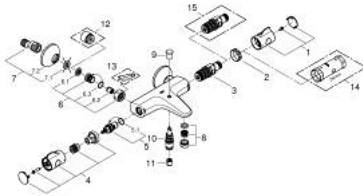

### ΠΕΡΙΓΡΑΦΗ ΠΡΟΪΟΝΤΟΣ

- Χρώμα: matte black
- επίτοιχη
- διακόπτης ασφαλείας σε 38° C
- GROHE SafeStop Plus - optional temperature limiter at 43°C included
- GROHE TurboStat - compact cartridge with wax thermoelement
- ενσωματωμένη απενεργοποίηση μικτού νερού
- αυτόματος διανεμητής : λουτρού/ντους
- Χειρολαβή όγκου με FlowControl Button (κουμπί με ατομικά ρυθμιζόμενο στοπ ροής)
- κεραμική κεφαλή 1/2", 180°
- έξοδος ντους κάτω 1/2"
- φίλτρο
- ενσωματωμένες βαλβίδες αντεπιστροφής
- φίλτρα συγκράτησης ακαθαρσιών
- προστασία κατά της ανάστροφης ροής
- σύνδεσμοι σχήματος S
- μεταλλική ροζέττα

### ΑΝΤΑΛΛΑΚΤΙΚΑ , Φεβρουαρίου 2023 – τώρα

- 1: GRT 800 temperature control handle (Αριθμός ανταλλακτικού 479812430)
- 2: Δακτύλιος στερέωσης (Αριθμός ανταλλακτικού 47743000)
- 3: Θερμοστατικός μηχανισμός 1/2" (Αριθμός ανταλλακτικού 47439000)
- 4: GRT 800 shut-off handle (Αριθμός ανταλλακτικού 479802430)
- 5: Κεραμικός μηχανισμός 1/2" (Αριθμός ανταλλακτικού 45346000)
- 5.1: Ο-Ρινγκ Ø18,2 x Ø1,7 (Αριθμός ανταλλακτικού 0392400M)
- 6: Βαλβίδα αντεπιστροφής (Αριθμός ανταλλακτικού 471892430)
- 6.1: Φίλτρο ακαθαρσιών (Αριθμός ανταλλακτικού 0726400M)
- 6.2: Βαλβίδα αντεπιστροφής (Αριθμός ανταλλακτικού 08565000)
- 6.3: Ο-Ρινγκ Ø17 x Ø2 (Αριθμός ανταλλακτικού 0305500M)
- 7: Σύνδεσμος σχήματος S (Αριθμός ανταλλακτικού 120752430)
- 7.1: Λάστιχο στεγανοποίησης (Αριθμός ανταλλακτικού 0138600M)
- 7.2: Ροζέτα (Αριθμός ανταλλακτικού 02210243M)
- 8: flow control (Αριθμός ανταλλακτικού 139522430)
- 9: Κεφαλή Διανομέα (Αριθμός ανταλλακτικού 656482430)
- 10: Διανομέας (Αριθμός ανταλλακτικού 656552430)
- 11: Βαλβίδα αντεπιστροφής (Αριθμός ανταλλακτικού 08565000)
- 12: Προέκταση 3/4", 20mm (Αριθμός ανταλλακτικού 0713000M)\*
- 13: Special spanner (Αριθμός ανταλλακτικού 19377000)\*
- 14: Κλειδί (Αριθμός ανταλλακτικού 19332000)\*
- 15: GROHE TurboStat μηχανισμός 1/2" (Αριθμός ανταλλακτικού 47175000)\*