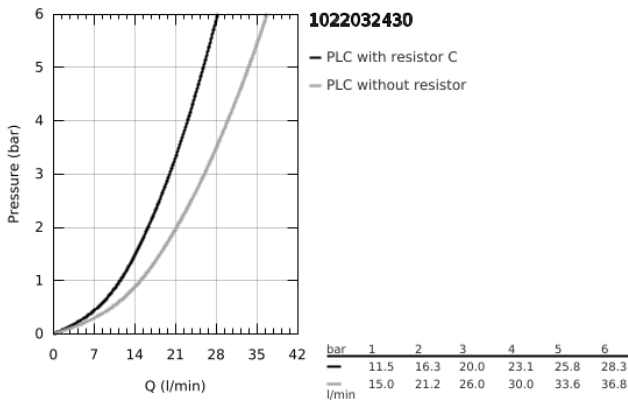

## 10 220 324 30 GROHTHERM 800 ΘΕΡΜΟΣΤΑΤΙΚΗ ΜΠΑΤΑΡΙΑ ΛΟΥΤΡΟΥ 1/2"

### ΠΕΡΙΓΡΑΦΗ ΠΡΟΪΟΝΤΟΣ

- Χρώμα: matte black
- επίτοιχη
- διακόπτης ασφαλείας σε 38° C
- GROHE SafeStop Plus - optional temperature limiter at 43°C included
- GROHE TurboStat - compact cartridge with wax thermoelement
- ενσωματωμένη απενεργοποίηση μικτού νερού
- αυτόματος διανεμητής : λουτρού/ντους
- Χειρολαβή όγκου με FlowControl Button (κουμπί με ατομικά ρυθμιζόμενο στοπ ροής)
- κεραμική κεφαλή 1/2", 180°
- έξοδος ντους κάτω 1/2"
- φίλτρο
- ενσωματωμένες βαλβίδες αντεπιστροφής
- φίλτρα συγκράτησης ακαθαρσιών
- προστασία κατά της ανάστροφης ροής
- σύνδεσμοι σχήματος S
- μεταλλική ροζέττα