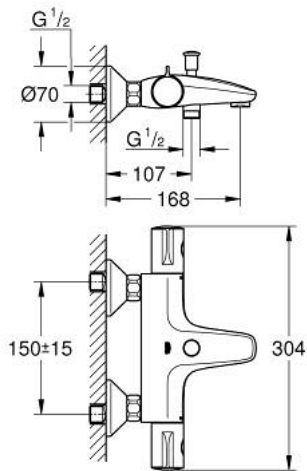

## 10 220 324 30 GROHTHERM 800 ΘΕΡΜΟΣΤΑΤΙΚΗ ΜΠΑΤΑΡΙΑ ΛΟΥΤΡΟΥ 1/2"

### ΠΕΡΙΓΡΑΦΗ ΠΡΟΪΟΝΤΟΣ

- Χρώμα: matte black
- επίτοιχη
- διακόπτης ασφαλείας σε 38° C
- GROHE SafeStop Plus - optional temperature limiter at 43°C included
- GROHE TurboStat - compact cartridge with wax thermoelement
- ενσωματωμένη απενεργοποίηση μικτού νερού
- αυτόματος διανεμητής : λουτρού/ντους
- Χειρολαβή όγκου με FlowControl Button (κουμπί με ατομικά ρυθμιζόμενο στοπ ροής)
- κεραμική κεφαλή 1/2", 180°
- έξοδος ντους κάτω 1/2"
- φίλτρο
- ενσωματωμένες βαλβίδες αντεπιστροφής
- φίλτρα συγκράτησης ακαθαρσιών
- προστασία κατά της ανάστροφης ροής
- σύνδεσμοι σχήματος S
- μεταλλική ροζέττα

### ΑΝΤΑΛΛΑΚΤΙΚΑ , Φεβρουαρίου 2023 – τώρα

- 1: GRT 800 temperature control handle (Αριθμός ανταλλακτικού 479812430)
- 2: Δακτύλιος στερέωσης (Αριθμός ανταλλακτικού 47743000)
- 3: Θερμοστατικός μηχανισμός 1/2" (Αριθμός ανταλλακτικού 47439000)
- 4: GRT 800 shut-off handle (Αριθμός ανταλλακτικού 479802430)
- 5: Κεραμικός μηχανισμός 1/2" (Αριθμός ανταλλακτικού 45346000)
- 5.1: Ο-Ρινγκ Ø18,2 x Ø1,7 (Αριθμός ανταλλακτικού 0392400M)
- 6: Βαλβίδα αντεπιστροφής (Αριθμός ανταλλακτικού 471892430)
- 6.1: Φίλτρο ακαθαρσιών (Αριθμός ανταλλακτικού 0726400M)
- 6.2: Βαλβίδα αντεπιστροφής (Αριθμός ανταλλακτικού 08565000)
- 6.3: Ο-Ρινγκ Ø17 x Ø2 (Αριθμός ανταλλακτικού 0305500M)
- 7: Σύνδεσμος σχήματος S (Αριθμός ανταλλακτικού 120752430)
- 7.1: Λάστιχο στεγανοποίησης (Αριθμός ανταλλακτικού 0138600M)
- 7.2: Ροζέτα (Αριθμός ανταλλακτικού 02210243M)
- 8: flow control (Αριθμός ανταλλακτικού 139522430)
- 9: Κεφαλή Διανομέα (Αριθμός ανταλλακτικού 656482430)
- 10: Διανομέας (Αριθμός ανταλλακτικού 656552430)
- 11: Βαλβίδα αντεπιστροφής (Αριθμός ανταλλακτικού 08565000)
- 12: Προέκταση 3/4", 20mm (Αριθμός ανταλλακτικού 0713000M)\*
- 13: Special spanner (Αριθμός ανταλλακτικού 19377000)\*
- 14: Κλειδί (Αριθμός ανταλλακτικού 19332000)\*
- 15: GROHE TurboStat μηχανισμός 1/2" (Αριθμός ανταλλακτικού 47175000)\*