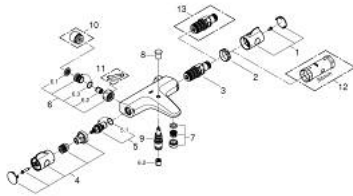

10 220 624 30 GROHTHERM 800 ΘΕΡΜΟΣΤΑΤΙΚΗ ΜΠΑΤΑΡΙΑ ΛΟΥΤΡΟΥ 1/2"

ΠΕΡΙΓΡΑΦΗ ΠΡΟΪΟΝΤΟΣ

- Χρώμα: matte black
- επίτοιχη
- διακόπτης ασφαλείας σε 38° C
- GROHE SafeStop Plus - optional temperature limiter at 43°C included
- GROHE TurboStat - compact cartridge with wax thermostatic element
- ενσωματωμένη απενεργοποίηση μικτού νερού
- αυτόματος διανεμητής : λουτρού/ντους
- Χειρολαβή όγκου με GROHE EcoButton (κουμπί οικονομίας με ατομικά ρυθμιζόμενο στοπ ροής οικονομίας)
- κεραμική κεφαλή 1/2", 180°
- έξοδος ντους κάτω 1/2"
- φίλτρο
- ενσωματωμένες βαλβίδες αντεπιστροφής
- φίλτρα συγκράτησης ακαθαρσιών
- χωρίς συνδέσεις

10 220 624 30 GROHTHERM 800 ΘΕΡΜΟΣΤΑΤΙΚΗ ΜΠΑΤΑΡΙΑ ΛΟΥΤΡΟΥ 1/2"

ΑΝΤΑΛΛΑΚΤΙΚΑ , Φεβρουαρίου 2023 – τώρα

- 1: GRT 800 temperature control handle (Αριθμός ανταλλακτικού 479812430)
- 2: Δακτύλιος στερέωσης (Αριθμός ανταλλακτικού 47743000)
- 3: Θερμοστατικός μηχανισμός 1/2" (Αριθμός ανταλλακτικού 47439000)
- 4: GRT 800 shut-off handle (Αριθμός ανταλλακτικού 479802430)
- 5: Κεραμικός μηχανισμός 1/2" (Αριθμός ανταλλακτικού 45346000)
- 5.1: O-Ρινγκ Ø18,2 x Ø1,7 (Αριθμός ανταλλακτικού 0392400M)
- 6: Βαλβίδα αντεπιστροφής (Αριθμός ανταλλακτικού 471892430)
- 6.1: Φίλτρο ακαθαρσιών (Αριθμός ανταλλακτικού 0726400M)
- 6.2: Βαλβίδα αντεπιστροφής (Αριθμός ανταλλακτικού 08565000)
- 6.3: O-Ρινγκ Ø17 x Ø2 (Αριθμός ανταλλακτικού 0305500M)
- 7: flow control (Αριθμός ανταλλακτικού 139522430)
- 8: Κεφαλή Διανομέα (Αριθμός ανταλλακτικού 656482430)
- 9: Διανομέας (Αριθμός ανταλλακτικού 656552430)
- 10: Προέκταση 3/4", 20mm (Αριθμός ανταλλακτικού 0713000M)*
- 11: Special spanner (Αριθμός ανταλλακτικού 19377000)*
- 12: Κλειδί (Αριθμός ανταλλακτικού 19332000)*
- 13: GROHE TurboStat μηχανισμός 1/2" (Αριθμός ανταλλακτικού 47175000)*