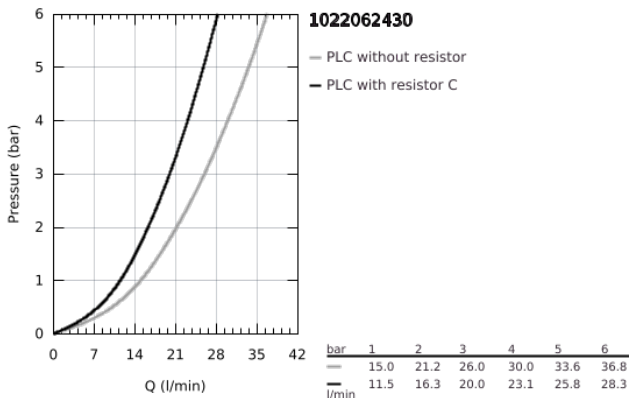

10 220 624 30 GROHTHERM 800 ΘΕΡΜΟΣΤΑΤΙΚΗ ΜΠΑΤΑΡΙΑ ΛΟΥΤΡΟΥ 1/2"

ΠΕΡΙΓΡΑΦΗ ΠΡΟΪΟΝΤΟΣ

- Χρώμα: matte black
- επίτοιχη
- διακόπτης ασφαλείας σε 38° C
- GROHE SafeStop Plus - optional temperature limiter at 43°C included
- GROHE TurboStat - compact cartridge with wax thermostatic element
- ενσωματωμένη απενεργοποίηση μικτού νερού
- αυτόματος διανεμητής : λουτρού/ντους
- Χειρολαβή όγκου με GROHE EcoButton (κουμπί οικονομίας με ατομικά ρυθμιζόμενο στοπ ροής οικονομίας)
- κεραμική κεφαλή 1/2", 180°
- έξοδος ντους κάτω 1/2"
- φίλτρο
- ενσωματωμένες βαλβίδες αντεπιστροφής
- φίλτρα συγκράτησης ακαθαρσιών
- χωρίς συνδέσεις

10 220 624 30 GROHTHERM 800 ΘΕΡΜΟΣΤΑΤΙΚΗ ΜΠΑΤΑΡΙΑ ΛΟΥΤΡΟΥ 1/2"

ΑΝΤΑΛΛΑΚΤΙΚΑ , Φεβρουαρίου 2023 – τώρα

- 1: GRT 800 temperature control handle (Αριθμός ανταλλακτικού 479812430)
- 2: Δακτύλιος στερέωσης (Αριθμός ανταλλακτικού 47743000)
- 3: Θερμοστατικός μηχανισμός 1/2" (Αριθμός ανταλλακτικού 47439000)
- 4: GRT 800 shut-off handle (Αριθμός ανταλλακτικού 479802430)
- 5: Κεραμικός μηχανισμός 1/2" (Αριθμός ανταλλακτικού 45346000)
- 5.1: O-Ρινγκ Ø18,2 x Ø1,7 (Αριθμός ανταλλακτικού 0392400M)
- 6: Βαλβίδα αντεπιστροφής (Αριθμός ανταλλακτικού 471892430)
- 6.1: Φίλτρο ακαθαρσιών (Αριθμός ανταλλακτικού 0726400M)
- 6.2: Βαλβίδα αντεπιστροφής (Αριθμός ανταλλακτικού 08565000)
- 6.3: O-Ρινγκ Ø17 x Ø2 (Αριθμός ανταλλακτικού 0305500M)
- 7: flow control (Αριθμός ανταλλακτικού 139522430)
- 8: Κεφαλή Διανομέα (Αριθμός ανταλλακτικού 656482430)
- 9: Διανομέας (Αριθμός ανταλλακτικού 656552430)
- 10: Προέκταση 3/4", 20mm (Αριθμός ανταλλακτικού 0713000M)*
- 11: Special spanner (Αριθμός ανταλλακτικού 19377000)*
- 12: Κλειδί (Αριθμός ανταλλακτικού 19332000)*
- 13: GROHE TurboStat μηχανισμός 1/2" (Αριθμός ανταλλακτικού 47175000)*