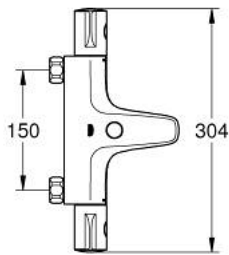

10 220 624 30 GROHTHERM 800 ΘΕΡΜΟΣΤΑΤΙΚΗ ΜΠΑΤΑΡΙΑ ΛΟΥΤΡΟΥ 1/2"

ΠΕΡΙΓΡΑΦΗ ΠΡΟΪΟΝΤΟΣ

- Χρώμα: matte black
- επίτοιχη
- διακόπτης ασφαλείας σε 38° C
- GROHE SafeStop Plus - optional temperature limiter at 43°C included
- GROHE TurboStat - compact cartridge with wax thermostatic element
- ενσωματωμένη απενεργοποίηση μικτού νερού
- αυτόματος διανεμητής : λουτρού/ντους
- Χειρολαβή όγκου με GROHE EcoButton (κουμπί οικονομίας με ατομικά ρυθμιζόμενο στοπ ροής οικονομίας)
- κεραμική κεφαλή 1/2", 180°
- έξοδος ντους κάτω 1/2"
- φίλτρο
- ενσωματωμένες βαλβίδες αντεπιστροφής
- φίλτρα συγκράτησης ακαθαρσιών
- χωρίς συνδέσεις

10 220 624 30 GROHTHERM 800 ΘΕΡΜΟΣΤΑΤΙΚΗ ΜΠΑΤΑΡΙΑ ΛΟΥΤΡΟΥ 1/2"

ΑΝΤΑΛΛΑΚΤΙΚΑ , Φεβρουαρίου 2023 – τώρα

- 1: GRT 800 temperature control handle (Αριθμός ανταλλακτικού 479812430)
- 2: Δακτύλιος στερέωσης (Αριθμός ανταλλακτικού 47743000)
- 3: Θερμοστατικός μηχανισμός 1/2" (Αριθμός ανταλλακτικού 47439000)
- 4: GRT 800 shut-off handle (Αριθμός ανταλλακτικού 479802430)
- 5: Κεραμικός μηχανισμός 1/2" (Αριθμός ανταλλακτικού 45346000)
- 5.1: O-Ρινγκ Ø18,2 x Ø1,7 (Αριθμός ανταλλακτικού 0392400M)
- 6: Βαλβίδα αντεπιστροφής (Αριθμός ανταλλακτικού 471892430)
- 6.1: Φίλτρο ακαθαρσιών (Αριθμός ανταλλακτικού 0726400M)
- 6.2: Βαλβίδα αντεπιστροφής (Αριθμός ανταλλακτικού 08565000)
- 6.3: O-Ρινγκ Ø17 x Ø2 (Αριθμός ανταλλακτικού 0305500M)
- 7: flow control (Αριθμός ανταλλακτικού 139522430)
- 8: Κεφαλή Διανομέα (Αριθμός ανταλλακτικού 656482430)
- 9: Διανομέας (Αριθμός ανταλλακτικού 656552430)
- 10: Προέκταση 3/4", 20mm (Αριθμός ανταλλακτικού 0713000M)*
- 11: Special spanner (Αριθμός ανταλλακτικού 19377000)*
- 12: Κλειδί (Αριθμός ανταλλακτικού 19332000)*
- 13: GROHE TurboStat μηχανισμός 1/2" (Αριθμός ανταλλακτικού 47175000)*