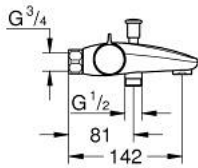

10 220 624 30 GROHTHERM 800 ΘΕΡΜΟΣΤΑΤΙΚΗ ΜΠΑΤΑΡΙΑ ΛΟΥΤΡΟΥ 1/2"

ΠΕΡΙΓΡΑΦΗ ΠΡΟΪΟΝΤΟΣ

- Χρώμα: matte black
- επίτοιχη
- διακόπτης ασφαλείας σε 38° C
- GROHE SafeStop Plus - optional temperature limiter at 43°C included
- GROHE TurboStat - compact cartridge with wax thermostatic element
- ενσωματωμένη απενεργοποίηση μικτού νερού
- αυτόματος διανεμητής : λουτρού/ντους
- Χειρολαβή όγκου με GROHE EcoButton (κουμπί οικονομίας με ατομικά ρυθμιζόμενο στοπ ροής οικονομίας)
- κεραμική κεφαλή 1/2", 180°
- έξοδος ντους κάτω 1/2"
- φίλτρο
- ενσωματωμένες βαλβίδες αντεπιστροφής
- φίλτρα συγκράτησης ακαθαρσιών
- χωρίς συνδέσεις

10 220 624 30 GROHTHERM 800 ΘΕΡΜΟΣΤΑΤΙΚΗ ΜΠΑΤΑΡΙΑ ΛΟΥΤΡΟΥ 1/2"

ΑΝΤΑΛΛΑΚΤΙΚΑ , Φεβρουαρίου 2023 – τώρα

- 1: GRT 800 temperature control handle (Αριθμός ανταλλακτικού 479812430)
- 2: Δακτύλιος στερέωσης (Αριθμός ανταλλακτικού 47743000)
- 3: Θερμοστατικός μηχανισμός 1/2" (Αριθμός ανταλλακτικού 47439000)
- 4: GRT 800 shut-off handle (Αριθμός ανταλλακτικού 479802430)
- 5: Κεραμικός μηχανισμός 1/2" (Αριθμός ανταλλακτικού 45346000)
- 5.1: O-Ρινγκ Ø18,2 x Ø1,7 (Αριθμός ανταλλακτικού 0392400M)
- 6: Βαλβίδα αντεπιστροφής (Αριθμός ανταλλακτικού 471892430)
- 6.1: Φίλτρο ακαθαρσιών (Αριθμός ανταλλακτικού 0726400M)
- 6.2: Βαλβίδα αντεπιστροφής (Αριθμός ανταλλακτικού 08565000)
- 6.3: O-Ρινγκ Ø17 x Ø2 (Αριθμός ανταλλακτικού 0305500M)
- 7: flow control (Αριθμός ανταλλακτικού 139522430)
- 8: Κεφαλή Διανομέα (Αριθμός ανταλλακτικού 656482430)
- 9: Διανομέας (Αριθμός ανταλλακτικού 656552430)
- 10: Προέκταση 3/4", 20mm (Αριθμός ανταλλακτικού 0713000M)*
- 11: Special spanner (Αριθμός ανταλλακτικού 19377000)*
- 12: Κλειδί (Αριθμός ανταλλακτικού 19332000)*
- 13: GROHE TurboStat μηχανισμός 1/2" (Αριθμός ανταλλακτικού 47175000)*