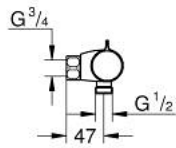

### ΠΕΡΙΓΡΑΦΗ ΠΡΟΪΟΝΤΟΣ

- Χρώμα: matte black
- επίτοιχη
- διακόπτης ασφαλείας σε 38° C
- GROHE SafeStop Plus - optional temperature limiter at 43°C included
- GROHE TurboStat - compact cartridge with wax thermosteament
- ενσωματωμένη απενεργοποίηση μικτού νερού
- Χειρολαβή όγκου με FlowControl Button (κουμπί με ατομικά ρυθμιζόμενο στοπ ροής)
- κεραμική κεφαλή 1/2", 180°
- έξοδος ντους κάτω 1/2"
- ενσωματωμένες βαλβίδες αντεπιστροφής
- φίλτρα συγκράτησης ακαθαρσιών
- προστασία κατά της ανάστροφης ροής
- χωρίς συνδέσεις

### ΑΝΤΑΛΛΑΚΤΙΚΑ , Φεβρουαρίου 2023 – τώρα

- 1: GRT 800 temperature control handle (Αριθμός ανταλλακτικού 479812430)
- 2: Δακτύλιος στερέωσης (Αριθμός ανταλλακτικού 47743000)
- 3: Θερμοστατικός μηχανισμός 1/2" (Αριθμός ανταλλακτικού 47439000)
- 4: GRT 800 shut-off handle (Αριθμός ανταλλακτικού 479802430)
- 5: Κεραμικός μηχανισμός 1/2" (Αριθμός ανταλλακτικού 45346000)
- 5.1: Ο-Ρινγκ Ø18,2 x Ø1,7 (Αριθμός ανταλλακτικού 0392400M)
- 6: Βαλβίδα αντεπιστροφής (Αριθμός ανταλλακτικού 471892430)
- 6.1: Φίλτρο ακαθαρσιών (Αριθμός ανταλλακτικού 0726400M)
- 6.2: Βαλβίδα αντεπιστροφής (Αριθμός ανταλλακτικού 08565000)
- 6.3: Ο-Ρινγκ Ø17 x Ø2 (Αριθμός ανταλλακτικού 0305500M)
- 7: Προέκταση 3/4", 20mm (Αριθμός ανταλλακτικού 0713000M)\*
- 8: Κλειδί (Αριθμός ανταλλακτικού 19332000)\*
- 9: Special spanner (Αριθμός ανταλλακτικού 19377000)\*
- 10: GROHE TurboStat μηχανισμός 1/2" (Αριθμός ανταλλακτικού 47175000)\*