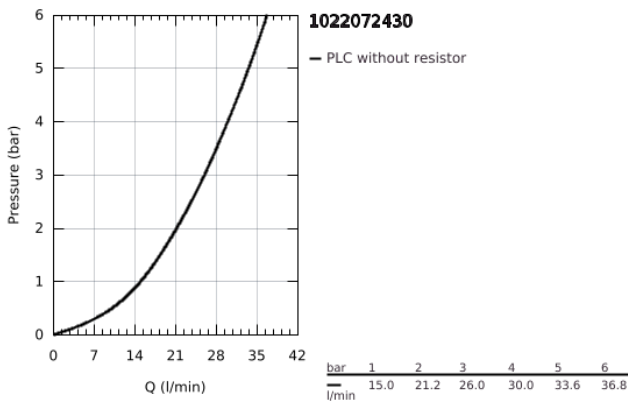

### ΠΕΡΙΓΡΑΦΗ ΠΡΟΪΟΝΤΟΣ

- Χρώμα: matte black
- επίτοιχη
- διακόπτης ασφαλείας σε 38° C
- GROHE SafeStop Plus - optional temperature limiter at 43°C included
- GROHE TurboStat - compact cartridge with wax thermosteament
- ενσωματωμένη απενεργοποίηση μικτού νερού
- Χειρολαβή όγκου με FlowControl Button (κουμπί με ατομικά ρυθμιζόμενο στοπ ροής)
- κεραμική κεφαλή 1/2", 180°
- έξοδος ντους κάτω 1/2"
- ενσωματωμένες βαλβίδες αντεπιστροφής
- φίλτρα συγκράτησης ακαθαρσιών
- προστασία κατά της ανάστροφης ροής
- χωρίς συνδέσεις