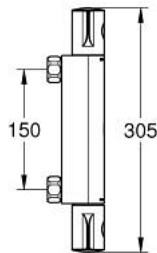

### ΠΕΡΙΓΡΑΦΗ ΠΡΟΪΟΝΤΟΣ

- Χρώμα: matte black
- επίτοιχη
- διακόπτης ασφαλείας σε 38° C
- GROHE SafeStop Plus - optional temperature limiter at 43°C included
- GROHE TurboStat - compact cartridge with wax thermosteament
- ενσωματωμένη απενεργοποίηση μικτού νερού
- Χειρολαβή όγκου με FlowControl Button (κουμπί με ατομικά ρυθμιζόμενο στοπ ροής)
- κεραμική κεφαλή 1/2", 180°
- έξοδος ντους κάτω 1/2"
- ενσωματωμένες βαλβίδες αντεπιστροφής
- φίλτρα συγκράτησης ακαθαρσιών
- προστασία κατά της ανάστροφης ροής
- χωρίς συνδέσεις

### ΑΝΤΑΛΛΑΚΤΙΚΑ , Φεβρουαρίου 2023 – τώρα

- 1: GRT 800 temperature control handle (Αριθμός ανταλλακτικού 479812430)
- 2: Δακτύλιος στερέωσης (Αριθμός ανταλλακτικού 47743000)
- 3: Θερμοστατικός μηχανισμός 1/2" (Αριθμός ανταλλακτικού 47439000)
- 4: GRT 800 shut-off handle (Αριθμός ανταλλακτικού 479802430)
- 5: Κεραμικός μηχανισμός 1/2" (Αριθμός ανταλλακτικού 45346000)
- 5.1: Ο-Ρινγκ Ø18,2 x Ø1,7 (Αριθμός ανταλλακτικού 0392400M)
- 6: Βαλβίδα αντεπιστροφής (Αριθμός ανταλλακτικού 471892430)
- 6.1: Φίλτρο ακαθαρσιών (Αριθμός ανταλλακτικού 0726400M)
- 6.2: Βαλβίδα αντεπιστροφής (Αριθμός ανταλλακτικού 08565000)
- 6.3: Ο-Ρινγκ Ø17 x Ø2 (Αριθμός ανταλλακτικού 0305500M)
- 7: Προέκταση 3/4", 20mm (Αριθμός ανταλλακτικού 0713000M)\*
- 8: Κλειδί (Αριθμός ανταλλακτικού 19332000)\*
- 9: Special spanner (Αριθμός ανταλλακτικού 19377000)\*
- 10: GROHE TurboStat μηχανισμός 1/2" (Αριθμός ανταλλακτικού 47175000)\*