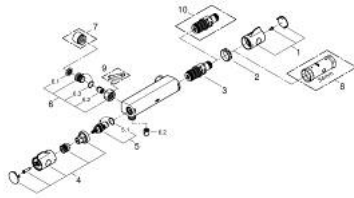

### ΠΕΡΙΓΡΑΦΗ ΠΡΟΪΟΝΤΟΣ

- Χρώμα: matte black
- επίτοιχη
- διακόπτης ασφαλείας σε 38° C
- GROHE SafeStop Plus - optional temperature limiter at 43°C included
- GROHE TurboStat - compact cartridge with wax thermosteament
- ενσωματωμένη απενεργοποίηση μικτού νερού
- Χειρολαβή όγκου με FlowControl Button (κουμπί με ατομικά ρυθμιζόμενο στοπ ροής)
- κεραμική κεφαλή 1/2", 180°
- έξοδος ντους κάτω 1/2"
- ενσωματωμένες βαλβίδες αντεπιστροφής
- φίλτρα συγκράτησης ακαθαρσιών
- προστασία κατά της ανάστροφης ροής
- χωρίς συνδέσεις

### ΑΝΤΑΛΛΑΚΤΙΚΑ , Φεβρουαρίου 2023 – τώρα

- 1: GRT 800 temperature control handle (Αριθμός ανταλλακτικού 479812430)
- 2: Δακτύλιος στερέωσης (Αριθμός ανταλλακτικού 47743000)
- 3: Θερμοστατικός μηχανισμός 1/2" (Αριθμός ανταλλακτικού 47439000)
- 4: GRT 800 shut-off handle (Αριθμός ανταλλακτικού 479802430)
- 5: Κεραμικός μηχανισμός 1/2" (Αριθμός ανταλλακτικού 45346000)
- 5.1: Ο-Ρινγκ Ø18,2 x Ø1,7 (Αριθμός ανταλλακτικού 0392400M)
- 6: Βαλβίδα αντεπιστροφής (Αριθμός ανταλλακτικού 471892430)
- 6.1: Φίλτρο ακαθαρσιών (Αριθμός ανταλλακτικού 0726400M)
- 6.2: Βαλβίδα αντεπιστροφής (Αριθμός ανταλλακτικού 08565000)
- 6.3: Ο-Ρινγκ Ø17 x Ø2 (Αριθμός ανταλλακτικού 0305500M)
- 7: Προέκταση 3/4", 20mm (Αριθμός ανταλλακτικού 0713000M)\*
- 8: Κλειδί (Αριθμός ανταλλακτικού 19332000)\*
- 9: Special spanner (Αριθμός ανταλλακτικού 19377000)\*
- 10: GROHE TurboStat μηχανισμός 1/2" (Αριθμός ανταλλακτικού 47175000)\*