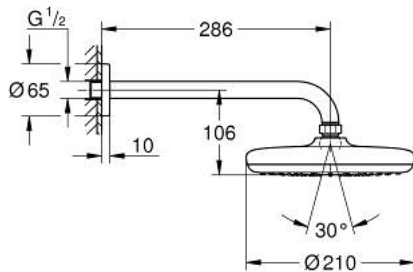

## 10 221 824 30 ΤΕΜΠΕΣΤΑ 210 ΣΕΤ ΚΕΦΑΛΗΣ ΝΤΟΥΣ 286ΜΜ, 1 ΛΕΙΤΟΥΡΓΙΑΣ

### ΠΕΡΙΓΡΑΦΗ ΠΡΟΪΟΝΤΟΣ

- Χρώμα: matte black
- αποτελούμενο από :
  - head shower Tempesta 210
  - spray pattern: Rain
  - maximum flow rate (at 3 bar): 8.5 l/min
  - shower arm Rainshower 286 mm
- GROHE EcoJoy - Less water, perfect flow
- GROHE DreamSpray - perfect spray pattern
- GROHE SpeedClean σύστημα αποφυγήζαλάτων ασβεστίου
- Inner WaterGuide - inner insulation for surface protection

## 10 221 824 30 **TEMPESTA 210 ΣΕΤ ΚΕΦΑΛΗΣ ΝΤΟΥΣ 286ΜΜ, 1 ΛΕΙΤΟΥΡΓΙΑΣ**

**ΑΝΤΑΛΛΑΚΤΙΚΑ**, Φεβρουαρίου 2023 – τώρα

1: Μόνωση  $\varnothing 18,5 \times \varnothing 12 \times 2$  (Αριθμός ανταλλακτικού 0138900M)