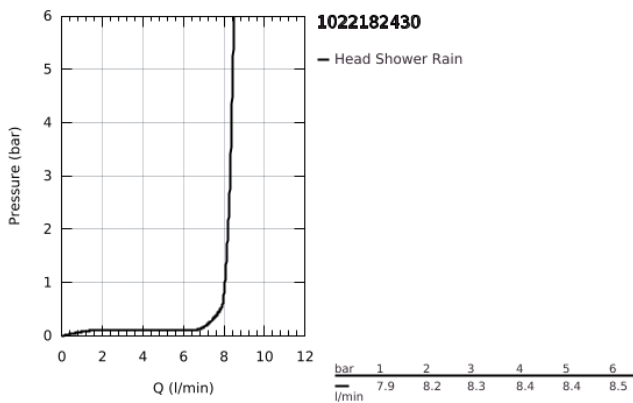

## 10 221 824 30 ΤΕΜΠΕΣΤΑ 210 ΣΕΤ ΚΕΦΑΛΗΣ ΝΤΟΥΣ 286ΜΜ, 1 ΛΕΙΤΟΥΡΓΙΑΣ

### ΠΕΡΙΓΡΑΦΗ ΠΡΟΪΟΝΤΟΣ

- Χρώμα: matte black
- αποτελούμενο από :
  - head shower Tempesta 210
  - spray pattern: Rain
  - maximum flow rate (at 3 bar): 8.5 l/min
  - shower arm Rainshower 286 mm
- GROHE EcoJoy - Less water, perfect flow
- GROHE DreamSpray - perfect spray pattern
- GROHE SpeedClean σύστημα αποφυγήζαλάτων ασβεστίου
- Inner WaterGuide - inner insulation for surface protection

## 10 221 824 30 **TEMPESTA 210 ΣΕΤ ΚΕΦΑΛΗΣ ΝΤΟΥΣ 286ΜΜ, 1 ΛΕΙΤΟΥΡΓΙΑΣ**

**ΑΝΤΑΛΛΑΚΤΙΚΑ**, Φεβρουαρίου 2023 – τώρα

1: Μόνωση  $\varnothing 18,5 \times \varnothing 12 \times 2$  (Αριθμός ανταλλακτικού 0138900M)