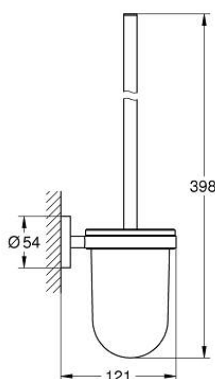

10 246 824 30 ESSENTIALS ΣΕΤ ΠΙΓΚΑΛ ΤΟΥΑΛΕΤΑΣ

ΠΕΡΙΓΡΑΦΗ ΠΡΟΪΟΝΤΟΣ

- Χρώμα: matte black
- material: glass / metal
- επίτοιχη
- concealed fastening
- suitable for screwing (including screws and dowels) or gluing (glue 40 915 000 sold separately)
- holding force: max. 5 kg
- the specified holding capacity is valid for static (slowly applied) load and intended use only

10 246 824 30 ESSENTIALS ΣΕΤ ΠΙΓΚΑΛ ΤΟΥΑΛΕΤΑΣ

ΑΝΤΑΛΛΑΚΤΙΚΑ , Μαρτίου 2023 – τώρα

1: brush (Αριθμός ανταλλακτικού 403922430)

1.1: Ανταλλακτική κεφαλή βούρτσας (Αριθμός ανταλλακτικού 40791001)

2: Ανταλλακτικό τζάμι (Αριθμός ανταλλακτικού 40393000)