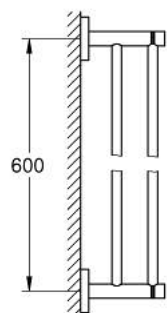

## 10 247 324 30 ESSENTIALS ΔΙΠΛΗ ΚΡΕΜΑΣΤΡΑ ΠΕΤΣΕΤΑΣ

### ΠΕΡΙΓΡΑΦΗ ΠΡΟΪΟΝΤΟΣ

- Χρώμα: matte black
- material: metal
- 654 mm (functional length 600 mm)
- concealed fastening
- suitable for screwing (including screws and dowels)