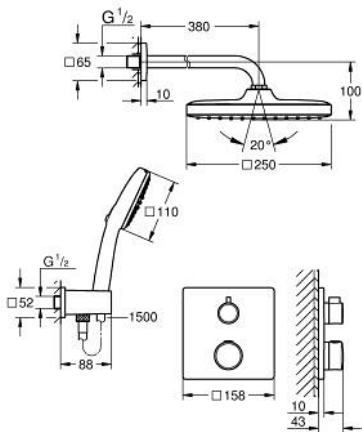

10 399 500 00 GROHTHERM CONCEALED SHOWER SYSTEM WITH TEMPESTA 250 CUBE

ΠΕΡΙΓΡΑΦΗ ΠΡΟΪΟΝΤΟΣ

- Χρώμα: chrome
- αποτελούμενο από :
 - concealed thermostatic shower mixer for 2 outlets with integrated shut off/diverter valve (24 079)
 - Tempesta 250 Cube head shower set (26 687) including horizontal shower arm 380 mm
 - hand shower Tempesta Cube 110, 2 sprays (26 746)
 - shower outlet elbow 1/2" with wall shower holder (26 370)
 - Rotaflex TwistStop shower hose 1500 mm 1/2" x 1/2" (28 409)
 - perfect fit with GROHE Rapido shower frame mono (103 993 9990) or GROHE Rapido Shower Frame Mono Heat Recovery (105 788 9990) and GROHE Rapido Shower Frame Mono Heat Recovery Plus (105 789 9990)
 - requires GROHE Rapido SmartBox universal rough-in box, 1/2" (35 604), if not combined with GROHE Rapido shower frame, please order separately
 - professional exclusive

10 399 500 00 **GROHTHERM CONCEALED SHOWER SYSTEM WITH TEMPESTA 250 CUBE**

ΑΝΤΑΛΛΑΚΤΙΚΑ, Αυγούστου 2023 – τώρα

1: Μόνωση $\varnothing 18,5 \times \varnothing 12 \times 2$ (Αριθμός ανταλλακτικού 0138900M)

2: Φίλτρο ακαθαρσιών (Αριθμός ανταλλακτικού 48007000)

3: Ροζέτα (Αριθμός ανταλλακτικού 48118000)