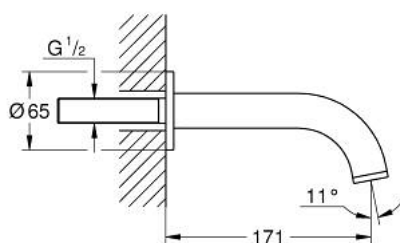

13 139 003 ATRIO ΕΚΡΨΗ ΛΟΥΤΡΟΥ

ΠΕΡΙΓΡΑΦΗ ΠΡΟΪΟΝΤΟΣ

- Χρώμα: chrome
- επίτοιχη
- Φινίρισμα GROHE LongLife
- φίλτρο
- προβολή 171 mm
- ελάχιστη προτεινόμενη πίεση 1.0 bar

13 139 003 **ATRIO ΕΚΡΨΗ ΛΟΥΤΡΟΥ**

ΑΝΤΑΛΛΑΚΤΙΚΑ , Απριλίου 2017 – τώρα

1: Φίλτρο ροής (Αριθμός ανταλλακτικού 13926000)