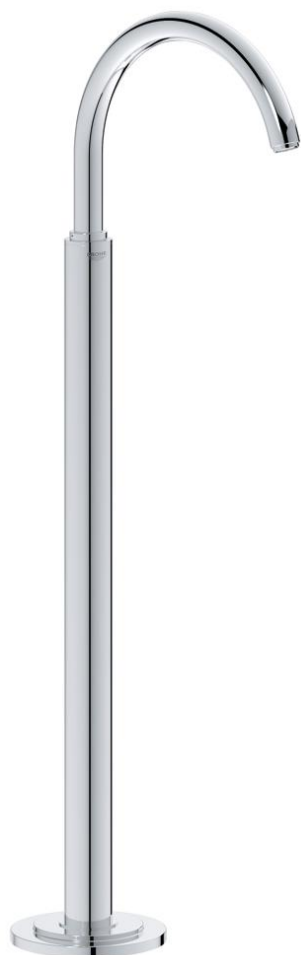

## 13 216 001 ATRIO BATH SPOUT, FLOOR MOUNTED

### ΠΕΡΙΓΡΑΦΗ ΠΡΟΪΟΝΤΟΣ

- Χρώμα: chrome
- σετ τελικής εγκατάστασης για 45 984
- χωρίς τον εντοιχιζόμενο μηχανισμό
- προβολή 300 mm
- swivel tubular C-spout with mousseur
- Total height 1028 mm
- Φινίρισμα GROHE LongLife
- ελάχιστη προτεινόμενη πίεση 1.0 bar

## 13 216 001 ATRIO BATH SPOUT, FLOOR MOUNTED

**ΑΝΤΑΛΛΑΚΤΙΚΑ** , Φεβρουαρίου 2009 – τώρα

1: Sistra M 22 x 1 (Αριθμός ανταλλακτικού 13907000)

2: Ροδέλα ασφάλισης (Αριθμός ανταλλακτικού 6417500M)