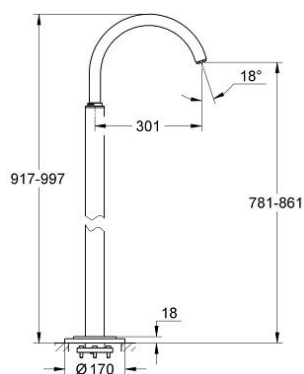

## 13 216 001 ATRIO BATH SPOUT, FLOOR MOUNTED

### ΠΕΡΙΓΡΑΦΗ ΠΡΟΪΟΝΤΟΣ

- Χρώμα: chrome
- σετ τελικής εγκατάστασης για 45 984
- χωρίς τον εντοιχιζόμενο μηχανισμό
- προβολή 300 mm
- swivel tubular C-spout with mousseur
- Total height 1028 mm
- Φινίρισμα GROHE LongLife
- ελάχιστη προτεινόμενη πίεση 1.0 bar

## 13 216 001 ATRIO BATH SPOUT, FLOOR MOUNTED

**ΑΝΤΑΛΛΑΚΤΙΚΑ** , Φεβρουαρίου 2009 – τώρα

1: Sistra M 22 x 1 (Αριθμός ανταλλακτικού 13907000)

2: Ροδέλα ασφάλισης (Αριθμός ανταλλακτικού 6417500M)