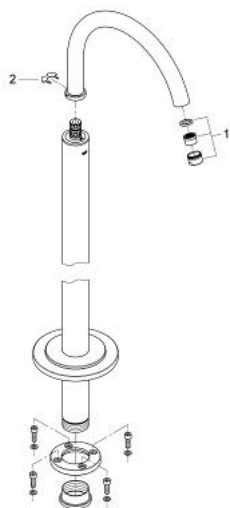

## 13 216 001 ATRIO BATH SPOUT, FLOOR MOUNTED

### ΠΕΡΙΓΡΑΦΗ ΠΡΟΪΟΝΤΟΣ

- Χρώμα: chrome
- σετ τελικής εγκατάστασης για 45 984
- χωρίς τον εντοιχιζόμενο μηχανισμό
- προβολή 300 mm
- swivel tubular C-spout with mousseur
- Total height 1028 mm
- Φινίρισμα GROHE LongLife
- ελάχιστη προτεινόμενη πίεση 1.0 bar

## 13 216 001 ATRIO BATH SPOUT, FLOOR MOUNTED

**ΑΝΤΑΛΛΑΚΤΙΚΑ** , Φεβρουαρίου 2009 – τώρα

1: Sistra M 22 x 1 (Αριθμός ανταλλακτικού 13907000)

2: Ροδέλα ασφάλισης (Αριθμός ανταλλακτικού 6417500M)